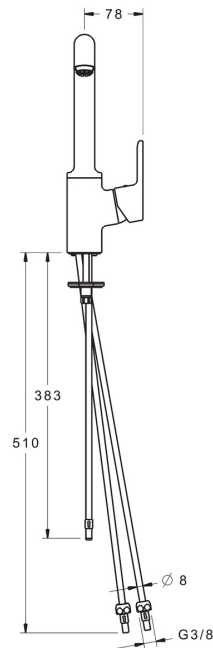

EAN: 4015474274945
static.hansa.com/49221103

- Küche
- Einhebelmischer, Seitenbedient, Niederdruck, für offene Heißwasserbereiter
- Standmontage
- Chrom
- Schwenkbarer Auslauf, Anschlag herausnehmbar
- Kristallklarer Laminarstrahl, CASCADE® Strahlregler
- Hebel mit W+K-Kennzeichnung, Einhandbedienhebel/Griff
- Temperaturbegrenzer, Heißwassersperre einstellbar (im Lieferumfang enthalten)
- \varnothing 3.5 classic Steuerpatrone mit keramischen Dichtscheiben zur Wassermengen- und Temperatureinstellung
- Anschluss über Kupferrohre
- Armaturenkörper aus entzinkungsbeständigem Messing (DZR), Rapid-Montagesystem

Technische Daten

Technische Eigenschaften

DN-Größe (Nennmaß)	DN15
Warmwasserversorgung	max. +80°C
Arbeitsdruck	0.5-5 bar
Projection	192 mm
Werkstoff	Messing

Vorschriften

EN Standard	EN 817
-------------	---------------

Ersatzteile

SP49221103

	Name	Art.-Nr.
1	Hebel	59914196
1.1	Schraube, M5x8, SW2.5	59904755
1.3	Dekorkappe Grau	59912112
2	Abdeckkappe, 33x3 mm	59912504
3	Gegenmutter, M40x1, SW30	59913210
4	Kartusche, 3.5 Classic	59913075
4.1	Temperaturanschlag	59912325
5.2	PVC-Befestigungsplatte	59910008
5.3	Bodendichtung	59914591
5.4	Befestigungssatz	59910749
5.5	Rohr, M8x1, L=560	59912806
5.6	Befestigungsschraube, M8x1, L=140	59912474
6	Auslauf hoch	59914202
6.1	Luftsprudler, M24x1 A, low pressure	59902692
6.2	Befestigungsschraube, M4x8	59913989
6.3	Dichtungskit	59911884
6.4	Blindstopfen	59911840
6.5	Schraube, M4x7	59902075
9	Überwurfmutter	59904969
9.1	Dichtungskit, 14.9x8.5x1	59902352
9.2	Dichtungskit, 10x8	59902272
9.3	Schlauch	59902151