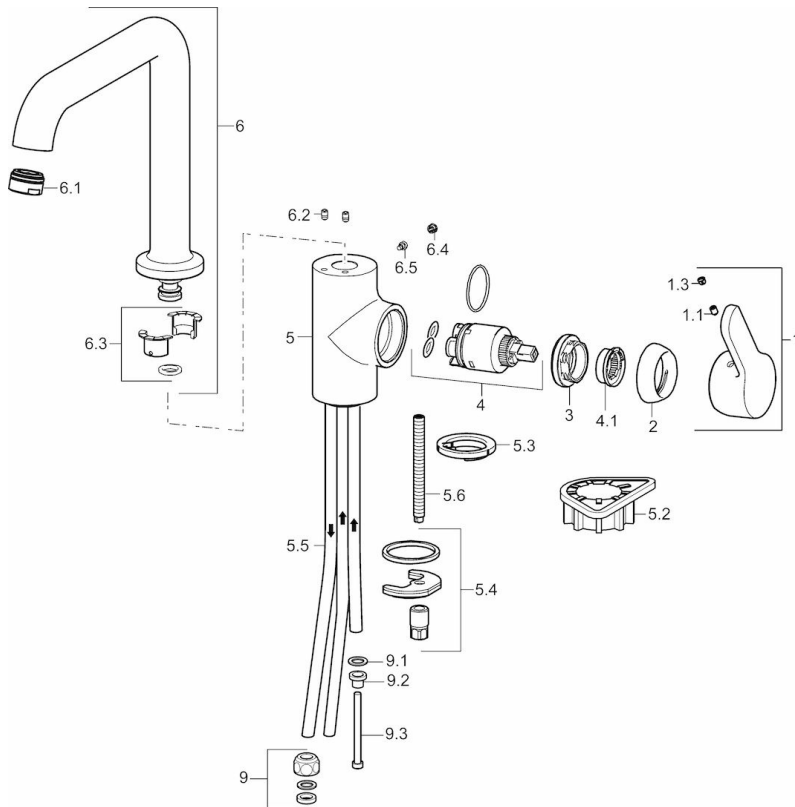

EAN: 4015474274945
static.hansa.com/49221103

- Küche
- Einhebelmischer, Seitenbedient, Niederdruck, für offene Heißwasserbereiter
- Standmontage
- Chrom
- Schwenkbarer Auslauf, Anschlag herausnehmbar
- Kristallklarer Laminarstrahl, CASCADE® Strahlregler
- Hebel mit W+K-Kennzeichnung, Einhandbedienhebel/Griff
- Temperaturbegrenzer, Heißwassersperre einstellbar (im Lieferumfang enthalten)
- \varnothing 3.5 classic Steuerpatrone mit keramischen Dichtscheiben zur Wassermengen- und Temperatureinstellung
- Anschluss über Kupferrohre
- Armaturenkörper aus entzinkungsbeständigem Messing (DZR), Rapid-Montagesystem

Technische Daten

Technische Eigenschaften

DN-Größe (Nennmaß)	DN15
Warmwasserversorgung	max. +80°C
Arbeitsdruck	0.5-5 bar
Projection	192 mm
Werkstoff	Messing

Vorschriften

EN Standard	EN 817
-------------	---------------

Ersatzteile

SP49221103

	Name	Art.-Nr.
1	Hebel	59914196
1.1	Schraube, M5x8, SW2.5	59904755
1.3	Dekorkappe Grau	59912112
2	Abdeckkappe, 33x3 mm	59912504
3	Gegenmutter, M40x1, SW30	59913210
4	Kartusche, 3.5 Classic	59913075
4.1	Temperaturanschlag	59912325
5.2	PVC-Befestigungsplatte	59910008
5.3	Bodendichtung	59914591
5.4	Befestigungssatz	59910749
5.5	Rohr, M8x1, L=560	59912806
5.6	Befestigungsschraube, M8x1, L=140	59912474
6	Auslauf hoch	59914202
6.1	Luftsprudler, M24x1 A, low pressure	59902692
6.2	Befestigungsschraube, M4x8	59913989
6.3	Dichtungskit	59911884
6.4	Blindstopfen	59911840
6.5	Schraube, M4x7	59902075
9	Überwurfmutter	59904969
9.1	Dichtungskit, 14.9x8.5x1	59902352
9.2	Dichtungskit, 10x8	59902272
9.3	Schlauch	59902151