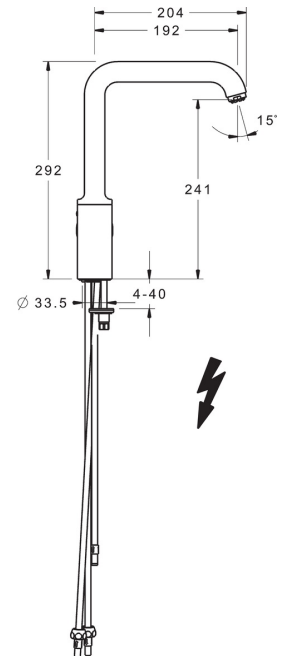

EAN: 4015474274945
static.hansa.com/49221103

- Küche
- Einhebelmischer, Seitenbedient, Niederdruck, für offene Heißwasserbereiter
- Standmontage
- Chrom
- Schwenkbarer Auslauf, Anschlag herausnehmbar
- Kristallklarer Laminarstrahl, CASCADE® Strahlregler
- Hebel mit W+K-Kennzeichnung, Einhandbedienhebel/Griff
- Temperaturbegrenzer, Heißwassersperre einstellbar (im Lieferumfang enthalten)
- \varnothing 3.5 classic Steuerpatrone mit keramischen Dichtscheiben zur Wassermengen- und Temperatureinstellung
- Anschluss über Kupferrohre
- Armaturenkörper aus entzinkungsbeständigem Messing (DZR), Rapid-Montagesystem

Technische Daten

Technische Eigenschaften

DN-Größe (Nennmaß)	DN15
Warmwasserversorgung	max. +80°C
Arbeitsdruck	0.5-5 bar
Projection	192 mm
Werkstoff	Messing

Vorschriften

EN Standard	EN 817
-------------	---------------

Ersatzteile

SP49221103

	Name	Art.-Nr.
1	Hebel	59914196
1.1	Schraube, M5x8, SW2.5	59904755
1.3	Dekorkappe Grau	59912112
2	Abdeckkappe, 33x3 mm	59912504
3	Gegenmutter, M40x1, SW30	59913210
4	Kartusche, 3.5 Classic	59913075
4.1	Temperaturanschlag	59912325
5.2	PVC-Befestigungsplatte	59910008
5.3	Bodendichtung	59914591
5.4	Befestigungssatz	59910749
5.5	Rohr, M8x1, L=560	59912806
5.6	Befestigungsschraube, M8x1, L=140	59912474
6	Auslauf hoch	59914202
6.1	Luftsprudler, M24x1 A, low pressure	59902692
6.2	Befestigungsschraube, M4x8	59913989
6.3	Dichtungskit	59911884
6.4	Blindstopfen	59911840
6.5	Schraube, M4x7	59902075
9	Überwurfmutter	59904969
9.1	Dichtungskit, 14.9x8.5x1	59902352
9.2	Dichtungskit, 10x8	59902272
9.3	Schlauch	59902151