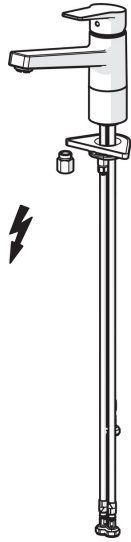

Ersatzteile