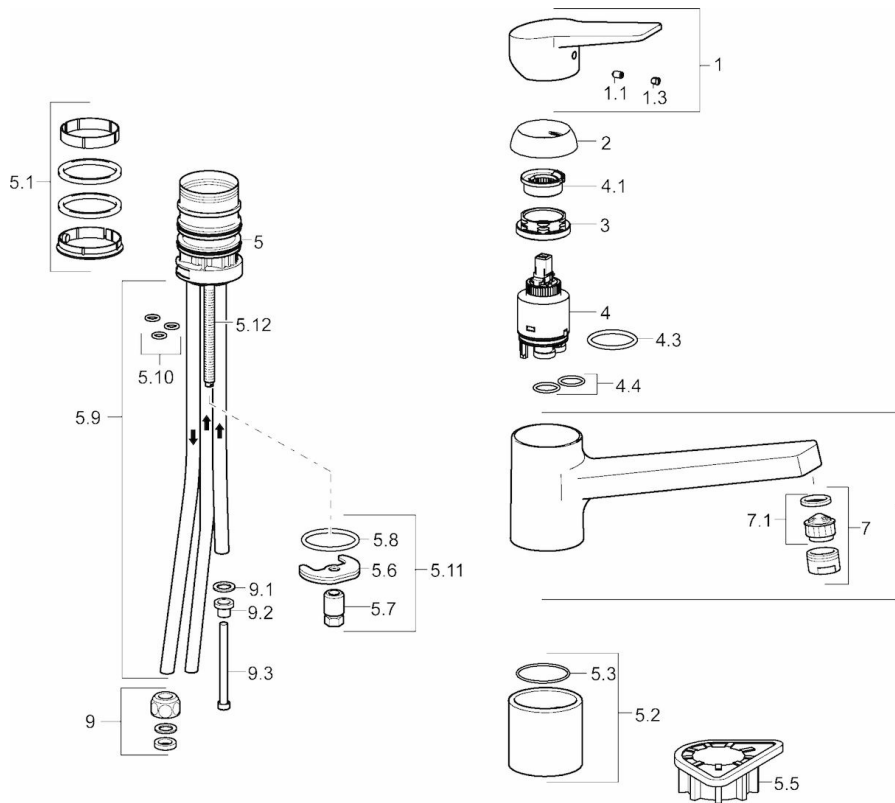

Technische Daten

Durchflusseigenschaften

Durchfluss bei 3 bar **7.2 l/min**

Technische Eigenschaften

DN-Größe (Nennmaß) **DN15**
 Warmwasserversorgung **max. +80°C**
 Arbeitsdruck **0.5-5 bar**
 Anschlussgröße **G3/8**
 Projection **199 mm**
 Werkstoff **Messing**

Vorschriften

EN Standard **EN 817**
 Geräuschklasse **I (ISO 3822)**

Ersatzteile

SP09121183

	Name	Art.-Nr.
1	Hebel	59913911
1	Hebel	59913910
1.1	Schraube, M5x8, SW2.5	59904755
1.3	Dekorkappe Grau	59912112
2	Abdeckkappe, 33x3 mm	59912504
3	Gegenmutter, M37x1, AF30	59912111
4	Kartusche, 3,5 Eco	59912324
4	Kartusche, 3,5 Classic	59913075
4.1	Temperaturanschlag	59912325
4.3	O-Ring, d 28.24x2.62	59912590
4.4	O-Ring, d 10.10x1.60	59905072
6.5.1	Dichtungskit	59913968
5.2	Hoher Sockel	59913980
5.3	O-Ring, d 34x1.5	59913975
5.5	PVC-Befestigungsplatte	59910008
5.6	Befestigungsplatte	59904765
5.7	Schraube, M8x1, SW13	59904766
5.8	O-Ring, d 36.09x d 3.53	59913396
5.9	Rohr, M8x1, L=560	59912806
5.10	O-Ring, 6x1.4	59913266
5.11	Befestigungsatz	59910749
5.12	Befestigungsschraube, M8x1, L=140	59912474
6	Auslauf	59913978
7	Luftsprudler, M24x1 A, low pressure	59902692
7.1	Luftsprudler, M22/24, ND	59901553
9	Überwurfmutter	59904969
9.1	Dichtungskit, 14.9x8.5x1	59902352
9.2	Dichtungskit, 10x8	59902272
9.3	Schlauch	59902151
N.I.	Schlüssel, SW30/34	59912108
N.I.	Dichtungsset Ausgelaufen	59914043

SP09121183(2020)

	Name	Art.-Nr.
01	Hebel	59913910
01	Hebel	59913911
02	Abdeckkappe, 33x3 mm	59912504
03	Spann-Mutter, M37x1, SW30	1005680V
04	Kartusche, 3.5 Classic	59913075
05	Luftsprudler, M24x1 A, low pressure	59902692
06	Dichtungskit	1001264V
07	Begrenzer für Schwenkauslauf, 120°	59914489
08	Befestigungsschraube, M8x1, L=140	59912474
09	Befestigungssatz	59910749
10	PVC-Befestigungsplatte	59910008