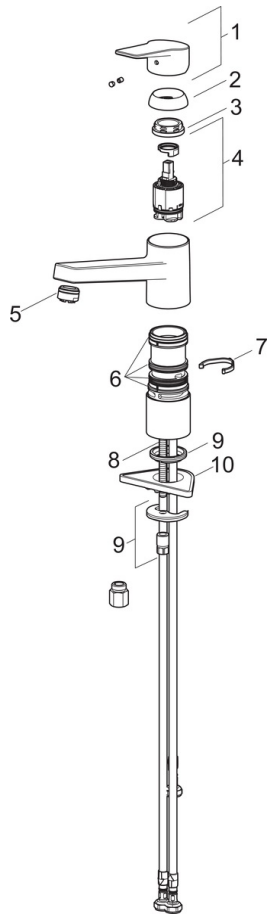

EAN: 4015474261143
static.hansa.com/09121183

- Küche
- Einhebelmischer, Niederdruck, für offene Heißwasserbereiter
- Standmontage
- Chrom
- Schwenkbarer Auslauf
- Kristallklarer Laminarstrahl, CASCADE® Strahlregler
- Hebel mit W+K-Kennzeichnung, Einhandbedienhebel/Griff
- Temperaturbegrenzer, Heißwassersperre einstellbar (im Lieferumfang enthalten)
- \varnothing 3.5 classic Steuerpatrone mit keramischen Dichtscheiben zur Wassermengen- und Temperatureinstellung
- Anschluss über Kupferrohre
- Messing in Trinkwasserkontakt enthält weniger als 0,3% Blei, Armaturenkörper aus entzinkungsbeständigem Messing (DZR), Wasserwege ohne Nickelbeschichtung, Rapid-Montagesystem

Vorschriften

EN Standard **EN 817**
 Geräuschklasse **I (ISO 3822)**

Ersatzteile

SP09121183

	Name	Art.-Nr.
1	Hebel	59913911
1	Hebel	59913910
1.1	Schraube, M5x8, SW2.5	59904755
1.3	Dekorkappe Grau	59912112
2	Abdeckkappe, 33x3 mm	59912504
3	Gegenmutter, M37x1, AF30	59912111
4	Kartusche, 3,5 Eco	59912324
4	Kartusche, 3,5 Classic	59913075
4.1	Temperaturanschlag	59912325
4.3	O-Ring, d 28.24x2.62	59912590
4.4	O-Ring, d 10.10x1.60	59905072
6.5.1	Dichtungskit	59913968
5.2	Hoher Sockel	59913980
5.3	O-Ring, d 34x1.5	59913975
5.5	PVC-Befestigungsplatte	59910008
5.6	Befestigungsplatte	59904765
5.7	Schraube, M8x1, SW13	59904766
5.8	O-Ring, d 36.09x d 3.53	59913396
5.9	Rohr, M8x1, L=560	59912806
5.10	O-Ring, 6x1.4	59913266
5.11	Befestigungsatz	59910749
5.12	Befestigungsschraube, M8x1, L=140	59912474
6	Auslauf	59913978
7	Luftsprudler, M24x1 A, low pressure	59902692
7.1	Luftsprudler, M22/24, ND	59901553
9	Überwurfmutter	59904969
9.1	Dichtungskit, 14.9x8.5x1	59902352
9.2	Dichtungskit, 10x8	59902272
9.3	Schlauch	59902151
N.I.	Schlüssel, SW30/34	59912108
N.I.	Dichtungsset Ausgelaufen	59914043