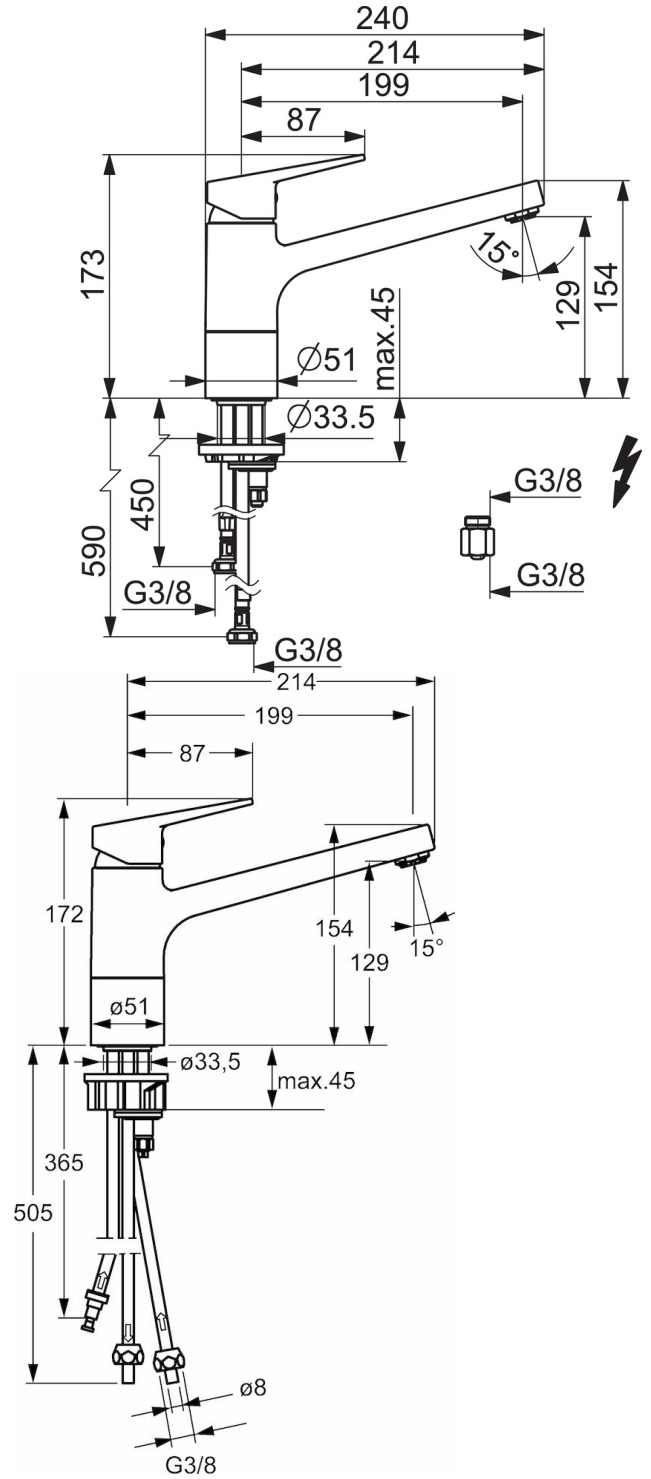

Ersatzteile