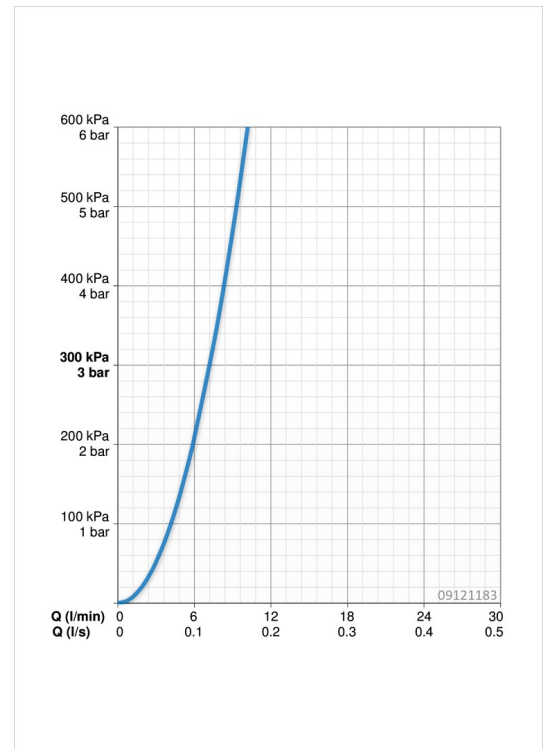

EAN: 4015474261143
static.hansa.com/09121183

- Küche
- Einhebelmischer, Niederdruck, für offene Heißwasserbereiter
- Standmontage
- Chrom
- Schwenkbarer Auslauf
- Kristallklarer Laminarstrahl, CASCADE® Strahlregler
- Hebel mit W+K-Kennzeichnung, Einhandbedienhebel/Griff
- Temperaturbegrenzer, Heißwassersperre einstellbar (im Lieferumfang enthalten)
- $\varnothing$ 3.5 classic Steuerpatrone mit keramischen Dichtscheiben zur Wassermengen- und Temperatureinstellung
- Anschluss über Kupferrohre
- Messing in Trinkwasserkontakt enthält weniger als 0,3% Blei, Armaturenkörper aus entzinkungsbeständigem Messing (DZR), Wasserwege ohne Nickelbeschichtung, Rapid-Montagesystem

Technische Daten

Durchflusseigenschaften

Durchfluss bei 3 bar **7.2 l/min**

Technische Eigenschaften

DN-Größe (Nennmaß) **DN15**
Warmwasserversorgung **max. +80°C**
Arbeitsdruck **0.5-5 bar**
Anschlussgröße **G3/8**
Projection **199 mm**
Werkstoff **Messing**

Vorschriften

EN Standard **EN 817**
Geräuschklasse **I (ISO 3822)**