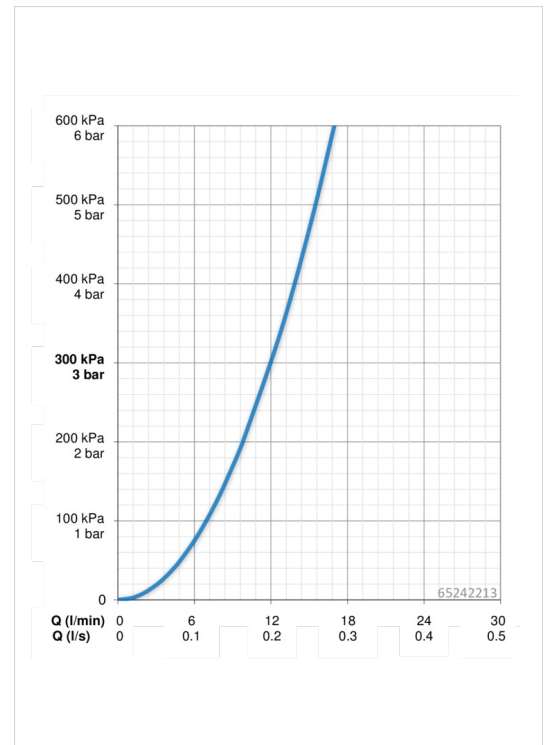

EAN: 4015474273450
static.hansa.com/65242213

- Küche
- öffentliche & halböffentliche Bereiche
- Hybrid, Steckernetzteil, Spülmaschinenventil
- Standmontage
- Chrom
- Schwenkbarer Auslauf, Anschlag herausnehmbar
- CACHÉ® Strahlregler, ohne Mundstück direkt in den Armaturenauslauf geschraubt, CASCADE® Strahlregler
- Geräteabsperrentil, mechanisch, Geräteabsperrentil, elektronisch
- Zweihandbedienhebel/Griffe, Easy-Grip Bedienhebel
- Oberteil mit keramischen Dichtscheiben zur Wassermengeneinstellung für einen Abgang, Mischventil zur manuellen Temperatureinstellung, Schmutzfilter
- PSD-Sensor mit Autofocus, Magnetventil, Kontrolleinheit, Inklusive Netzteil, Signalleuchten
- Anschluss über flexible Druckschläuche
- Messing in Trinkwasserkontakt enthält weniger als 0,3% Blei, Armaturenkörper aus entzinkungsbeständigem Messing (DZR), Wasserwege ohne Nickelbeschichtung, Softwareeinstellungen per Tasten veränderbar
- Armatur ist GGT geprüft Benutzertest SEHR GUT

Technische Daten

Durchflusseigenschaften

Durchfluss bei 3 bar	12.0 l/min
Druckverlust bei einem Durchfluss von 0,2 l/s	2.9 bar

Technische Eigenschaften

DN-Größe (Nennmaß)	DN15
Warmwasserversorgung	max. +70°C
Arbeitsdruck	1-10 bar
Anschlussgröße	G3/8
Projection	193 mm
Werkstoff	Messing/Verbundwerkstoff

Software-Einstellungen

Nachlaufzeit	4 s (2/4/8/10/20 s)
Hygienespülung	off (off/12/24/48/72 h)
Dauer Hygienespülung	30 s (10/30/60/120/180 s)
Spülmaschinenventil Öffnungszeit	4 h / 12 h
Max. Fließdauer	40 s (10/40/60/120/180 s)

Elektronische Eigenschaften

Elektrischer Anschluss	230 / 5 V

Vorschriften

EMC Directive	C E 2014/30/EU
EN Standard	EN 1111
Geräuschklasse	I (ISO 3822)
Schutzklasse	IP 54 / transformer IP 20