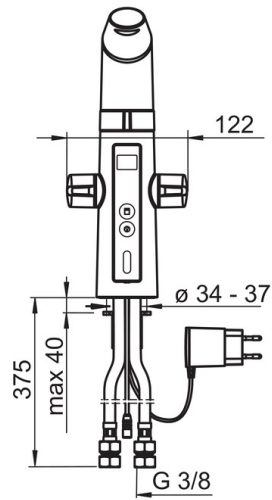

Ersatzteile

SP65242213

	Name	Art.-Nr.
01	Schmutzfängsiebe	59914085
02	Membrane	59914126
03	Magnetventil komplett, 3 V	59914125
04	Netzteil	59914138
05	Benutzeroberfläche	59914146
06	Hebel	59914140
07	Oberteil Warmwasser	59914141
08	Oberteil Kaltwasser	59914142
09	Montagering für Luftsprudler	59914339
10	Dichtungskit	59914144
11	Temperatureinstellsatz	59914145
12	Auslauf	59914620