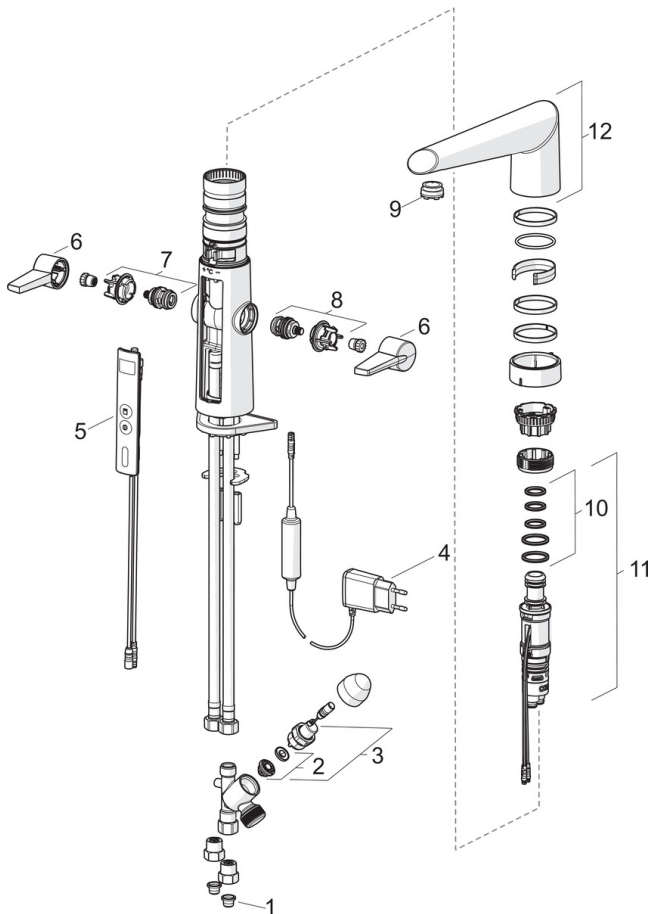

EAN: 4015474273450
static.hansa.com/65242213

- Küche
- öffentliche & halböffentliche Bereiche
- Hybrid, Steckernetzteil, Spülmaschinenventil
- Standmontage
- Chrom
- Schwenkbarer Auslauf, Anschlag herausnehmbar
- CACHÉ® Strahlregler, ohne Mundstück direkt in den Armaturenauslauf geschraubt, CASCADE® Strahlregler
- Geräteabsperrentil, mechanisch, Geräteabsperrentil, elektronisch
- Zweihandbedienhebel/Griffe, Easy-Grip Bedienhebel
- Oberteil mit keramischen Dichtscheiben zur Wassermengeneinstellung für einen Abgang, Mischventil zur manuellen Temperatureinstellung, Schmutzfilter
- PSD-Sensor mit Autofocus, Magnetventil, Kontrolleinheit, Inklusive Netzteil, Signalleuchten
- Anschluss über flexible Druckschläuche
- Messing in Trinkwasserkontakt enthält weniger als 0,3% Blei, Armaturenkörper aus entzinkungsbeständigem Messing (DZR), Wasserwege ohne Nickelbeschichtung, Softwareeinstellungen per Tasten veränderbar
- Armatur ist GGT geprüft Benutzertest SEHR GUT

Technische Daten

Durchflusseigenschaften

Durchfluss bei 3 bar	12.0 l/min
Druckverlust bei einem Durchfluss von 0,2 l/s	2.9 bar

Technische Eigenschaften

DN-Größe (Nennmaß)	DN15
Warmwasserversorgung	max. +70°C
Arbeitsdruck	1-10 bar
Anschlussgröße	G3/8
Projection	193 mm
Werkstoff	Messing/Verbundwerkstoff

Elektronische Eigenschaften

Elektrischer Anschluss	230 / 5 V
------------------------	------------------

Vorschriften

EMC Directive	C E 2014/30/EU
EN Standard	EN 1111
Geräuschklasse	I (ISO 3822)
Schutzklasse	IP 54 / transformer IP 20

Ersatzteile

SP65242213

	Name	Art.-Nr.
01	Schmutzfängsiebe	59914085
02	Membrane	59914126
03	Magnetventil komplett, 3 V	59914125
04	Netzteil	59914138
05	Benutzeroberfläche	59914146
06	Hebel	59914140
07	Oberteil Warmwasser	59914141
08	Oberteil Kaltwasser	59914142
09	Montagering für Luftsprudler	59914339
10	Dichtungskit	59914144
11	Temperatureinstellsatz	59914145
12	Auslauf	59914620