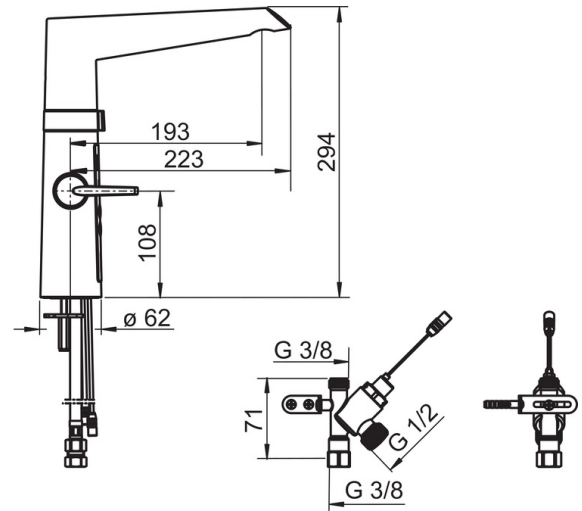

Ersatzteile

SP65242213

	Name	Art.-Nr.
01	Schmutzfängsiebe	59914085
02	Membrane	59914126
03	Magnetventil komplett, 3 V	59914125
04	Netzteil	59914138
05	Benutzeroberfläche	59914146
06	Hebel	59914140
07	Oberteil Warmwasser	59914141
08	Oberteil Kaltwasser	59914142
09	Montagering für Luftsprudler	59914339
10	Dichtungskit	59914144
11	Temperatureinstellsatz	59914145
12	Auslauf	59914620