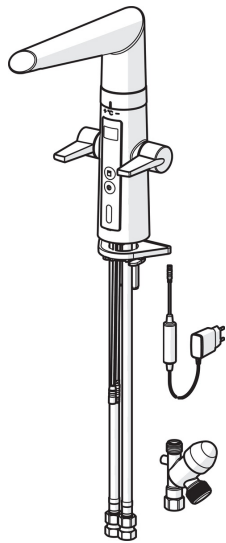

Ersatzteile

SP65242213

	Name	Art.-Nr.
01	Schmutzfängsiebe	59914085
02	Membrane	59914126
03	Magnetventil komplett, 3 V	59914125
04	Netzteil	59914138
05	Benutzeroberfläche	59914146
06	Hebel	59914140
07	Oberteil Warmwasser	59914141
08	Oberteil Kaltwasser	59914142
09	Montagering für Luftsprudler	59914339
10	Dichtungskit	59914144
11	Temperatureinstellsatz	59914145
12	Auslauf	59914620