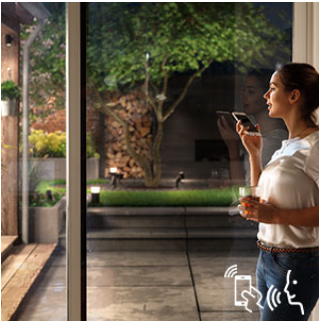

Lámpara de poste para exteriores Fuzo
LED integrado Luz blanca cálida (2700 K), Negro, Control inteligente con puente Hue*

1744830P7

Destacados

El control en tus manos

Conecta las luces Philips Hue al puente y descubre la infinidad de posibilidades que tienes a tu disposición. Controla las luces desde tu smartphone o tableta con la aplicación Philips Hue o añade interruptores interiores al sistema para cambiar la iluminación. Configura temporizadores, notificaciones, alarmas y mucho más para disfrutar de una experiencia completa con Philips Hue. Philips Hue funciona con Amazon Alexa, Apple HomeKit y Google Assistant para permitirte controlar las luces con tu voz.