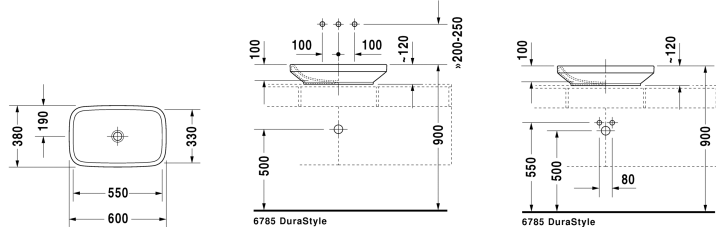

**Aufsatzbecken # 034960..00**

| &lt; 600 mm &gt; |

Aufsatzbecken	Größe	Gewicht	Bestellnummer
geschliffen, ohne Überlauf, ohne Hahnlochbank, Befestigung inklusive, 600 mm			
<b>Farben</b>			
00 Weiss			
<b>Variante</b>			
☒ ohne Hahnlochbank, geschliffen, ohne Überlauf	600 x 380 mm	12,000 kg	034960..00
Sanitärkeramiken mit der speziellen WonderGliss Oberflächen Ausführung bleiben sauber und gut aussehend für eine lange Zeit. Wenn Sie WonderGliss bestellen fügen Sie bitte eine "1" als elfte Ziffer zur Bestellnummer hinzu.			
<b>Zubehör</b>			
Design Siphon		1,500 kg	005036
Design Eckventil inklusive Rosette	1/2" mm	0,500 kg	003045
Schaftventil	50 mm	0,300 kg	005024
<b>Ausschreibungstext</b>	DURAVIT DuraStyle Aufsatzbecken Design by Matteo Thun, geschliffen, ohne Überlauf aus Sanitärkeramik. Rechteckige Beckenform mit abgerundeten Ecken und einer markanten, schmalen Keramikante. Ohne Hahnlochbank, Befestigung inklusive. Abmessungen(BxTxH)600x380x120mm. Weiß. Best.Nr. 0349600000		

Alle Zeichnungen enthalten alle notwendigen Maße (mm), die den üblichen Toleranzen unterliegen. Exakte Maße können nur am Produkt abgenommen werden.