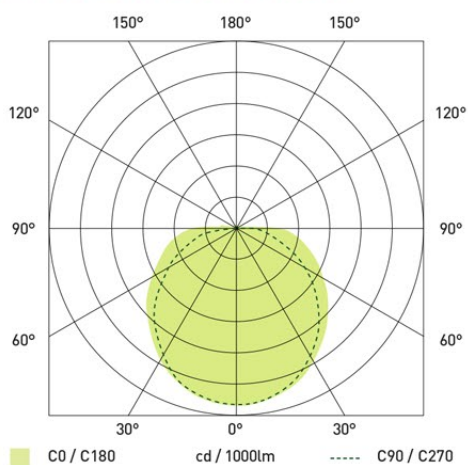

EBE5040W

RENDIMIENTO LUMINARIA

Ratio Salida de luz: 100%
Eficacia Luminaria: 81.82 lm/W
Distribución luz: A31 ↓95.5% ↑4.5%
Códigos CIE Flux: 40 69 88 95 100

INTENSIDAD LUMINOSA

LUCECO

This luminaire contains built-in LED lamps.

A++
A+
A
B
C
D
E

} LED

The lamps cannot be changed in the luminaire.

874/2012

NORMATIVA

EN 60598-1	Luminaires - General requirements
EN 60598-2-1	Luminaires - Fixed general purpose
EN 61347-1	Lamp controlgear - Part 1: General and safety requirements
EN 61347-2-13	Lamp controlgear - Part 2-13 : Particular requirements for d.c. or a.c. supplied electronic controlgear for LED modules
EN 55015	Limits and methods of measurement of radio disturbance characteristics of electrical lighting and similar equipment
EN 61547	Equipment for general lighting purposes - EMC immunity requirements
EN 61000-3-2	Electromagnetic compatibility (EMC) - Part 3-2: Limits - for harmonic current emissions
EN 62471	Photobiological safety of lamps and lamp systems
2002/96/EC	Waste Electrical & Electronic Equipment (WEEE)
2011/65/EU	Restriction of the use of certain Hazardous Substances in EEE (RoHS)
[EC] No 1907/2006	The Registration, Evaluation, Authorisation and Restriction of Chemicals (REACH)