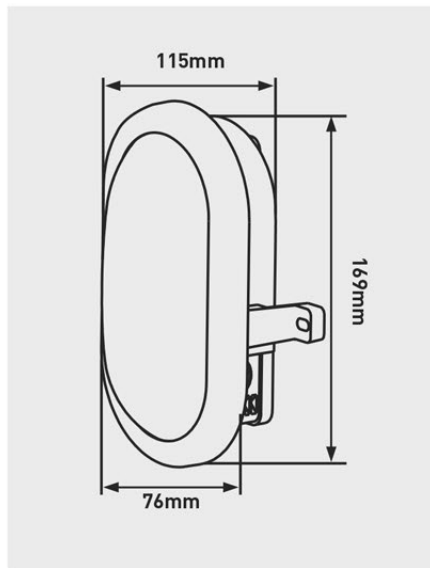

PLAFON IP54 MINI OVAL DECORATIVE EXTERIOR

- Clasificación IP54: ideal para instalaciones exteriores, tanto decorativas como funcionales
- Rápido y sencillo montaje de superficie: sobre pared o techo
- Para aplicaciones residenciales o comerciales
- Cuerpo en duradero Policarbonato de gran resistencia al impacto

CAT NO.	LUMINARIA LUMENS	POTENCIA	ACABADO
EBE5040W	450	5.5W	Blanco
EBE5040B	450	5.5W	Negro

EBE5040W

RENDIMIENTO LUMINARIA

Ratio Salida de luz: 100%
 Eficacia Luminaria: 81.82 lm/W
 Distribución luz: A31 ↓95.5% ↑4.5%
 Códigos CIE Flux: 40 69 88 95 100