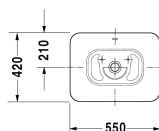

Aufsatzbecken # 033452..00

|< 550 mm >|

8377/8532 Fogo

Aufsatzbecken	Größe	Gewicht	Bestellnummer
mit Überlauf, ohne Hahnlochbank, Überlaufclip Chrom inklusive, Befestigung inklusive, 550 mm			
Farben			
00 Weiss			
Variante			
☒ mit Überlauf, ohne Hahnlochbank, Überlaufclip Chrom inklusive	550 x 420 mm	12,000 kg	033452..00
Sanitärkeramiken mit der speziellen WonderGliss Oberflächen Ausführung bleiben sauber und gut aussehend für eine lange Zeit. Wenn Sie WonderGliss bestellen fügen Sie bitte eine "1" als elfte Ziffer zur Bestellnummer hinzu.			
Zubehör			
Kniehebelventil Betätigung waagrecht**		0,500 kg	005031
Kniehebelventil Betätigung senkrecht***		0,500 kg	005051
Ausschreibungstext			
DURAVIT Bacino Aufsatzbecken mit Überlauf aus Sanitärkeramik ohne Hahnlochbank zur Montage auf Konsole oder Badmöbel. Rechteckige Beckenform inklusive Befestigung. Abmessungen (BxTxH)550x420x155mm. Weiß. Best.Nr. 0334520000			

Alle Zeichnungen enthalten alle notwendigen Maße (mm), die den üblichen Toleranzen unterliegen. Exakte Maße können nur am Produkt abgenommen werden.