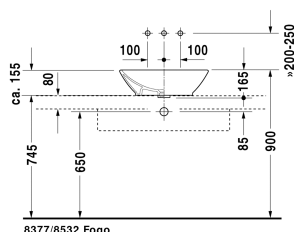

Aufsatzbecken # 033452..00

|< 550 mm >|

8377/8532 Fogo

Aufsatzbecken	Größe	Gewicht	Bestellnummer
mit Überlauf, ohne Hahnlochbank, Überlaufclip Chrom inklusive, Befestigung inklusive, 550 mm			
Farben			
00 Weiss			
Variante			
☒ mit Überlauf, ohne Hahnlochbank, Überlaufclip Chrom inklusive	550 x 420 mm	12,000 kg	033452..00
Sanitärkeramiken mit der speziellen WonderGliss Oberflächen Ausführung bleiben sauber und gut aussehend für eine lange Zeit. Wenn Sie WonderGliss bestellen fügen Sie bitte eine "1" als elfte Ziffer zur Bestellnummer hinzu.			
Zubehör			
Kniehebelventil Betätigung waagrecht**		0,500 kg	005031
Kniehebelventil Betätigung senkrecht***		0,500 kg	005051
Ausschreibungstext			
DURAVIT Bacino Aufsatzbecken mit Überlauf aus Sanitärkeramik ohne Hahnlochbank zur Montage auf Konsole oder Badmöbel. Rechteckige Beckenform inklusive Befestigung. Abmessungen (BxTxH)550x420x155mm. Weiß. Best.Nr. 0334520000			

Alle Zeichnungen enthalten alle notwendigen Maße (mm), die den üblichen Toleranzen unterliegen. Exakte Maße können nur am Produkt abgenommen werden.