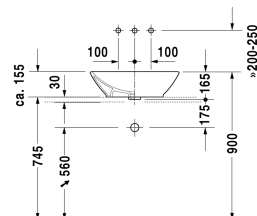

Aufsatzbecken # 033452..00

|< 550 mm >|

8377/8532 Fogo

Aufsatzbecken	Größe	Gewicht	Bestellnummer
mit Überlauf, ohne Hahnlochbank, Überlaufclip Chrom inklusive, Befestigung inklusive, 550 mm			
Farben			
00 Weiss			
Variante			
☒ mit Überlauf, ohne Hahnlochbank, Überlaufclip Chrom inklusive	550 x 420 mm	12,000 kg	033452..00
Sanitärkeramiken mit der speziellen WonderGliss Oberflächen Ausführung bleiben sauber und gut aussehend für eine lange Zeit. Wenn Sie WonderGliss bestellen fügen Sie bitte eine "1" als elfte Ziffer zur Bestellnummer hinzu.			
Zubehör			
Kniehebelventil Betätigung waagrecht**		0,500 kg	005031
Kniehebelventil Betätigung senkrecht***		0,500 kg	005051
Ausschreibungstext			
DURAVIT Bacino Aufsatzbecken mit Überlauf aus Sanitärkeramik ohne Hahnlochbank zur Montage auf Konsole oder Badmöbel. Rechteckige Beckenform inklusive Befestigung. Abmessungen (BxTxH)550x420x155mm. Weiß. Best.Nr. 0334520000			

Alle Zeichnungen enthalten alle notwendigen Maße (mm), die den üblichen Toleranzen unterliegen. Exakte Maße können nur am Produkt abgenommen werden.