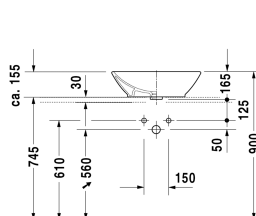

Aufsatzbecken # 033452..00

|< 550 mm >|

8377/8532 Fogo

Aufsatzbecken	Größe	Gewicht	Bestellnummer
mit Überlauf, ohne Hahnlochbank, Überlaufclip Chrom inklusive, Befestigung inklusive, 550 mm			
Farben			
00 Weiss			
Variante			
☒ mit Überlauf, ohne Hahnlochbank, Überlaufclip Chrom inklusive	550 x 420 mm	12,000 kg	033452..00
Sanitärkeramiken mit der speziellen WonderGliss Oberflächen Ausführung bleiben sauber und gut aussehend für eine lange Zeit. Wenn Sie WonderGliss bestellen fügen Sie bitte eine "1" als elfte Ziffer zur Bestellnummer hinzu.			
Zubehör			
Kniehebelventil Betätigung waagrecht**		0,500 kg	005031
Kniehebelventil Betätigung senkrecht***		0,500 kg	005051
Ausschreibungstext			
DURAVIT Bacino Aufsatzbecken mit Überlauf aus Sanitärkeramik ohne Hahnlochbank zur Montage auf Konsole oder Badmöbel. Rechteckige Beckenform inklusive Befestigung. Abmessungen (BxTxH)550x420x155mm. Weiß. Best.Nr. 0334520000			

Alle Zeichnungen enthalten alle notwendigen Maße (mm), die den üblichen Toleranzen unterliegen. Exakte Maße können nur am Produkt abgenommen werden.