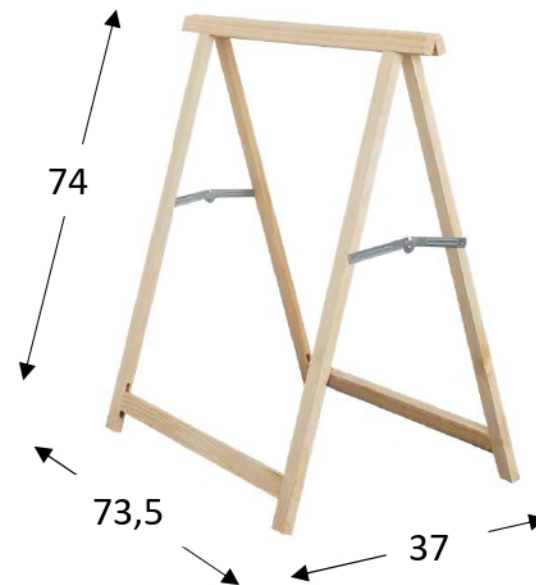

CABALLETE ECO

ARTEMIS®
PORTUGAL

We are the basis of your creativity

PEFC™
PEFC/13-31-141

MADERA CERTIFICADA

PINO MACIZO

PESO MÁXIMO 400KG

SECCIÓN A-40mm B-17mm

PREPARADO PARA PINTAR Y BARNIZAR