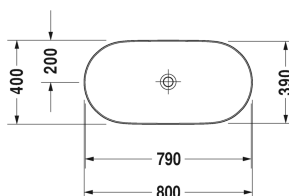

Luv Aufsatzbecken # 037980..00

< 800 mm >|

Aufsatzbecken	Größe	Gewicht	Bestellnummer
geschliffen, ohne Überlauf, ohne Hahnlochbank, Schaftventil mit keramischer Ventilabdeckhaube inklusive, Befestigung inklusive, 800 mm			
Farben			
00 Weiss 21 Sand Seidenmatt 23 Grau Seidenmatt 26 Weiß Seidenmatt			
Variante			
☒ Innenfarbe Weiß, Außenfarbe Weiß	800 x 400 mm	13,600 Kilogramm	037980..00
Infobox			
* Achtung: Bei Verwendung dieses Siphons bitte Ablaufhöhe von OKFFB bis Mitte Ablauf gemäß technischem Datenblatt beachten, Gefertigt aus der Spezialmasse DuraCeram			
Sanitärkeramiken mit der speziellen WonderGliss Oberflächen Ausführung bleiben sauber und gut aussehend für eine lange Zeit. Wenn Sie WonderGliss bestellen fügen Sie bitte eine "1" als elfte Ziffer zur Bestellnummer hinzu.			
Zubehör			
Design Siphon		1,500 Kilogramm	005036
Passende Produkte			
Waschtischunterbau wandhängend 1 Auszug, Konsolenplatte mit einem Ausschnitt, für 1 Aufsatzbecken mittig, 800 x 550 mm	800 x 550 mm		KT6694
Waschtischunterbau wandhängend 1 Auszug, Konsolenplatte mit einem Ausschnitt, für 1 Aufsatzbecken mittig, 1000 x 550 mm	1000 x 550 mm		KT6695
Konsole mit Schubkasten für Aufsatzschalen oder Halbeinbau 1 Konsolenplatte mit einem Ausschnitt mittig, 1 Schubkasten unter Konsole, 2 Konsolenträger, 800 x 565 mm	800 x 565 mm		DL6788
Konsole mit Schubkasten für Aufsatzschalen oder Halbeinbau 1 Konsolenplatte mit einem Ausschnitt mittig, 1 Schubkasten unter Konsole, 2 Konsolenträger, 1000 x 565 mm	1000 x 565 mm		DL6789