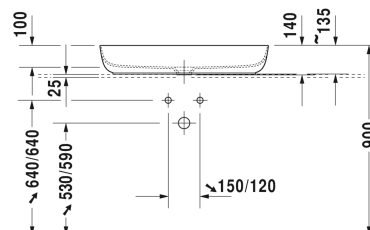

Luv Aufsatzbecken # 037980..00

< 800 mm >|

Aufsatzbecken	Größe	Gewicht	Bestellnummer
geschliffen, ohne Überlauf, ohne Hahnlochbank, Schaftventil mit keramischer Ventilabdeckhaube inklusive, Befestigung inklusive, 800 mm			
Farben			
00 Weiss 21 Sand Seidenmatt 23 Grau Seidenmatt 26 Weiß Seidenmatt			
Variante			
☒ Innenfarbe Weiß, Außenfarbe Weiß	800 x 400 mm	13,600 Kilogramm	037980..00
Infobox			
* Achtung: Bei Verwendung dieses Siphons bitte Ablaufhöhe von OKFFB bis Mitte Ablauf gemäß technischem Datenblatt beachten, Gefertigt aus der Spezialmasse DuraCeram			
Sanitärkeramiken mit der speziellen WonderGliss Oberflächen Ausführung bleiben sauber und gut aussehend für eine lange Zeit. Wenn Sie WonderGliss bestellen fügen Sie bitte eine "1" als elfte Ziffer zur Bestellnummer hinzu.			
Zubehör			
Design Siphon		1,500 Kilogramm	005036
Passende Produkte			
Waschtischunterbau wandhängend 1 Auszug, Konsolenplatte mit einem Ausschnitt, für 1 Aufsatzbecken mittig, 800 x 550 mm	800 x 550 mm		KT6694
Waschtischunterbau wandhängend 1 Auszug, Konsolenplatte mit einem Ausschnitt, für 1 Aufsatzbecken mittig, 1000 x 550 mm	1000 x 550 mm		KT6695
Konsole mit Schubkasten für Aufsatzschalen oder Halbeinbau 1 Konsolenplatte mit einem Ausschnitt mittig, 1 Schubkasten unter Konsole, 2 Konsolenträger, 800 x 565 mm	800 x 565 mm		DL6788
Konsole mit Schubkasten für Aufsatzschalen oder Halbeinbau 1 Konsolenplatte mit einem Ausschnitt mittig, 1 Schubkasten unter Konsole, 2 Konsolenträger, 1000 x 565 mm	1000 x 565 mm		DL6789