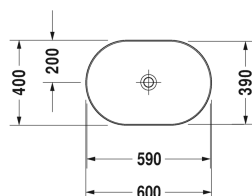

Luv Aufsatzbecken # 037960..00

| < 600 mm > |

Aufsatzbecken	Größe	Gewicht	Bestellnummer
geschliffen, ohne Überlauf, ohne Hahnlochbank, Schaftventil mit keramischer Ventilabdeckhaube inklusive, Befestigung inklusive, 600 mm			
Farben			
00 Weiss 21 Sand Seidenmatt 23 Grau Seidenmatt 26 Weiß Seidenmatt			
Variante			
☒ Innenfarbe Weiß, Außenfarbe Weiß	600 x 400 mm	9,200 Kilogramm	037960..00
Infobox			
* Achtung: Bei Verwendung dieses Siphons bitte Ablaufhöhe von OKFFB bis Mitte Ablauf gemäß technischem Datenblatt beachten, Gefertigt aus der Spezialmasse DuraCeram			
Sanitärkeramiken mit der speziellen WonderGliss Oberflächen Ausführung bleiben sauber und gut aussehend für eine lange Zeit. Wenn Sie WonderGliss bestellen fügen Sie bitte eine "1" als elfte Ziffer zur Bestellnummer hinzu.			
Zubehör			
Design Siphon		1,500 Kilogramm	005036
Passende Produkte			
Waschtischunterbau wandhängend 1 Auszug, Konsolenplatte mit einem Ausschnitt, für 1 Aufsatzbecken mittig, 800 x 550 mm	800 x 550 mm		KT6694
Waschtischunterbau wandhängend 1 Auszug, Konsolenplatte mit einem Ausschnitt, für 1 Aufsatzbecken mittig, 1000 x 550 mm	1000 x 550 mm		KT6695
Konsole mit Schubkasten für Aufsatzschalen oder Halbeinbau 1 Konsolenplatte mit einem Ausschnitt mittig, 1 Schubkasten unter Konsole, 2 Konsolenträger, 600 x 565 mm	600 x 565 mm		DL6787
Konsole mit Schubkasten für Aufsatzschalen oder Halbeinbau 1 Konsolenplatte mit einem Ausschnitt mittig, 1 Schubkasten unter Konsole, 2 Konsolenträger, 800 x 565 mm	800 x 565 mm		DL6788