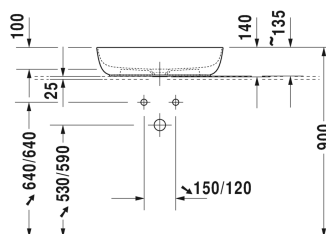

**Luv Aufsatzbecken # 037960..00**

| &lt; 600 mm &gt; |

Aufsatzbecken	Größe	Gewicht	Bestellnummer
geschliffen, ohne Überlauf, ohne Hahnlochbank, Schaftventil mit keramischer Ventilabdeckhaube inklusive, Befestigung inklusive, 600 mm			
<b>Farben</b>			
00 Weiss 21 Sand Seidenmatt 23 Grau Seidenmatt 26 Weiß Seidenmatt			
<b>Variante</b>			
☒ Innenfarbe Weiß, Außenfarbe Weiß	600 x 400 mm	9,200 Kilogramm	037960..00
<b>Infobox</b>			
* Achtung: Bei Verwendung dieses Siphons bitte Ablaufhöhe von OKFFB bis Mitte Ablauf gemäß technischem Datenblatt beachten, Gefertigt aus der Spezialmasse DuraCeram			
Sanitärkeramiken mit der speziellen WonderGliss Oberflächen Ausführung bleiben sauber und gut aussehend für eine lange Zeit. Wenn Sie WonderGliss bestellen fügen Sie bitte eine "1" als elfte Ziffer zur Bestellnummer hinzu.			
<b>Zubehör</b>			
Design Siphon		1,500 Kilogramm	005036
<b>Passende Produkte</b>			
Waschtischunterbau wandhängend 1 Auszug, Konsolenplatte mit einem Ausschnitt, für 1 Aufsatzbecken mittig, 800 x 550 mm	800 x 550 mm		KT6694
Waschtischunterbau wandhängend 1 Auszug, Konsolenplatte mit einem Ausschnitt, für 1 Aufsatzbecken mittig, 1000 x 550 mm	1000 x 550 mm		KT6695
Konsole mit Schubkasten für Aufsatzschalen oder Halbeinbau 1 Konsolenplatte mit einem Ausschnitt mittig, 1 Schubkasten unter Konsole, 2 Konsolenträger, 600 x 565 mm	600 x 565 mm		DL6787
Konsole mit Schubkasten für Aufsatzschalen oder Halbeinbau 1 Konsolenplatte mit einem Ausschnitt mittig, 1 Schubkasten unter Konsole, 2 Konsolenträger, 800 x 565 mm	800 x 565 mm		DL6788