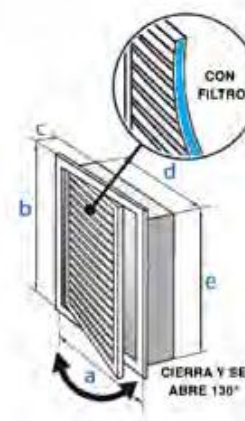

COLORES / COLORS

DESCRIPCIÓN					
MOD.	MOD.				
4261	Rejillas ABS con filtro	15x15	○	6	
4262	Rejillas ABS con filtro	15x20	○	6	
4263	Rejillas ABS con filtro	20x20	○	6	
4264	Rejillas ABS con filtro	20x25	○	6	

*MEDIDA EN CENTÍMETROS

FICHA TÉCNICA DEL PRODUCTO / TECHNICAL SHEET					
MOD.	A	B	C	D	E
4261	165	165	25	147	147
4262	165	215	25	147	197
4263	215	215	25	197	197
4264	215	265	25	197	247

*MEDIDA EN MILÍMETROS

REJILLAS DE AIREACIÓN EN ABS CON FILTRO

Rejillas de aireación en ABS con filtro. Fácil instalación y con dos funciones: puerta de acceso técnico, y rejilla de aireación. Su fácil limpieza y gran resistencia del ABS hacen de este producto una solución para una gran cantidad de aplicaciones.