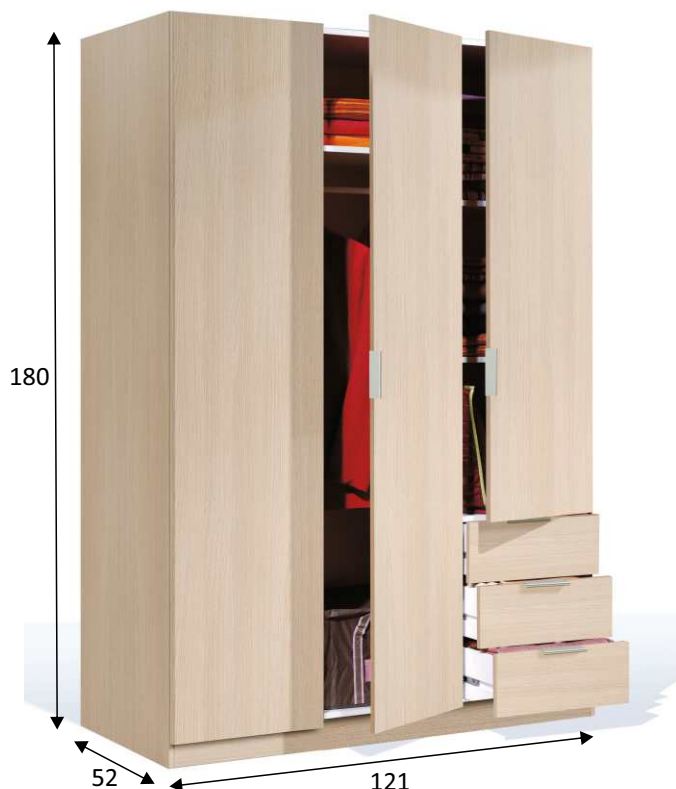

REF: **LCX323R**

Armario 3puertas + 3cajones

Información producto:

Armario de 3 puertas con barra de colgar y estantes en su interior y 3 cajones inferiores en la parte derecha.

Medidas:

- Mueble: 180 cm (alto) x 121 cm (ancho) x 52 cm (prof.)
- Capacidad cajón: 13 cm (alto) x 35 cm (ancho) x 45 cm (prof.)

Materiales:

- Piezas: Tablero de partículas melaminizado.
Clasificación según contenido o emisión de formaldehído **TIPO E1**. Espesor: 15mm.
- Cantos: Melamínicos.
- Trasera mueble: Tablero de fibras de densidad media lacado **(MDF/DM)**. Espesor: 3mm. Color blanco.
- Cajones: **(MDF/DM)**. Espesor: lados 12mm y fondo 3mm. Acabado en blanco.

Color:

Roble

Observaciones:

- Interior del mueble en blanco.
- Estantes de la parte derecha son regulables en altura.
- Peso máximo soportado en la barra de colgar 8 Kg.
- Peso máximo soportado por estante 5 Kg.
- Peso máximo soportado por cada cajón 5 Kg.
- Peso máximo soportado mueble 50 Kg.

Datos embalaje:

Número de bultos	Medidas	Peso	Volumen	Código E.A.N.
1/2	1855 x 520 x 97 mm	46,7 Kg	0,093m ³	8423490261980
2/2	1785 x 430 x 88 mm	32,06 Kg	0,067m ³	28423490261984