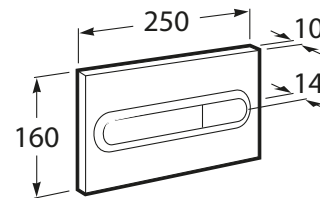

**IN-WALL****PL1 DUAL (ONE) - Placa de accionamiento con descarga dual****MEDIDAS**

Longitud 250 mm.

Altura 160 mm.

COLORES Y ACABADOS

0 Blanco

PVPR (IVA INCLUIDO)**53,00 €****DIBUJOS TÉCNICOS****CARACTERÍSTICAS**

PL1 DUAL (ONE) - Placa de accionamiento con descarga dual para sistemas de instalación "ONE" de Roca. Sin necesidad de utilizar herramientas para la instalación.

Número de pulsadores: 2

COMPATIBLE

DUPLO WC ONE SMART - Bastidor empotrable con cisterna de doble descarga y flexo de alimentación para Smart Toilets. Codo de 90 ø / 110 ø

890078020

DUPLO WC ONE FREESTANDING - Bastidor con cisterna autoportante de doble descarga para inodoro suspendido. Codo de 90 ø / 110 ø

890077020

DUPLO WC ONE COMPACT - Bastidor con cisterna compacta empotrable de doble descarga para inodoro suspendido. Codo de 90 ø / 110 ø

890073020

BASIC TANK ONE COMPACT - Cisterna empotrable compacta con doble descarga para inodoro de tanque alto o empotrable

890070200

BASIC WC ONE COMPACT - Bastidor con cisterna compacta empotrable con doble descarga para inodoro suspendido. Codo de 90 ø / 110 ø