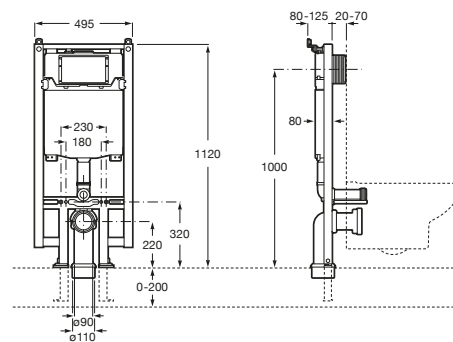

IN-WALL

DUPLO WC ONE COMPACT - Bastidor con cisterna compacta empotrable de doble descarga para inodoro suspendido. Codo de 90 ø / 110 ø

PVPR (IVA INCLUIDO)

329,12 €

DIBUJOS TÉCNICOS

CARACTERÍSTICAS

DUPLO WC ONE COMPACT - Bastidor con cisterna compacta empotrable de doble descarga para inodoro suspendido, profundidad mínima de 90 mm. Distancia axial de 180 y 230 mm. Codo de 90 ø/ 110 ø. Perfil metálico con capacidad de resistencia de 400 kg. Patas ajustables de 0-200 mm con sistema de freno. Conexiones hidráulicas superiores. A completar con una placa de accionamiento Roca compatible (no incluida).

Adecuado para: Inodoro suspendido

Conexión del codo: DN100 (110 mm), DN90 (90 mm)

Posición de la placa de accionamiento: Frontal

Posición de la toma de agua: Superior

Profundidad del tanque (mm): 80

Profundidad mínima de fijación (mm): 90

Rango de presión dinámico: 0,1 - 10 Bar

Tipo de descarga predeterminado: Doble descarga 3/6 litros

Tipo de descarga

Tipo de descarga: Doble descarga 2/4
litros

Tipo de descarga

Tipo de descarga: Doble descarga 3/4,5
litros

Tipo de descarga

Tipo de descarga: Doble descarga 3/6
litros

COMPATIBLE

PL5 DUAL (ONE) - Placa de accionamiento con descarga dual

89019900.

PL4 DUAL (ONE) - Placa de accionamiento con descarga dual

89019800.