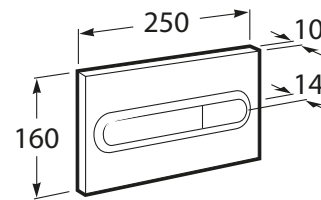

**IN-WALL**

**PL1 DUAL (ONE) - Placa de accionamiento con descarga dual**

**MEDIDAS**

Longitud 250 mm.

Altura 160 mm.

**COLORES Y ACABADOS**

5 Combi

**PVPR (IVA INCLUIDO)**

**70,30 €**

**DIBUJOS TÉCNICOS**

**CARACTERÍSTICAS**

PL1 DUAL (ONE) - Placa de accionamiento con descarga dual para sistemas de instalación "ONE" de Roca. Sin necesidad de utilizar herramientas para la instalación.

Número de pulsadores: 2

**COMPATIBLE**

**DUPLO WC ONE SMART** - Bastidor empotrable con cisterna de doble descarga y flexo de alimentación para Smart Toilets. Codo de 90 ø / 110 ø

890078020

**DUPLO WC ONE FREESTANDING** - Bastidor con cisterna autoportante de doble descarga para inodoro suspendido. Codo de 90 ø / 110 ø

890077020

**DUPLO WC ONE COMPACT** - Bastidor con cisterna compacta empotrable de doble descarga para inodoro suspendido. Codo de 90 ø / 110 ø

890073020

**BASIC TANK ONE COMPACT** - Cisterna empotrable compacta con doble descarga para inodoro de tanque alto o empotrable