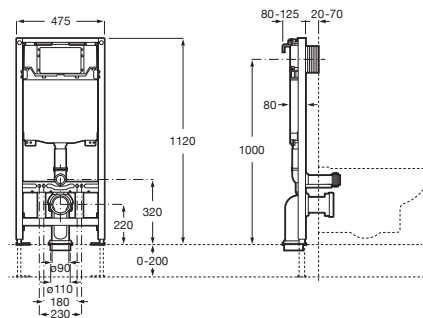

IN-WALL

DUPLO WC ONE - Bastidor con cisterna compacta empotrable de doble descarga para inodoro suspendido. Codo de 90 ø / 110 ø

PVPR (IVA INCLUIDO)

307,34 €

DIBUJOS TÉCNICOS

CARACTERÍSTICAS

DUPLO WC ONE - Bastidor con cisterna compacta empotrable de doble descarga para inodoro suspendido, profundidad mínima de 107 mm. Distancia axial de 180 y 230 mm. Codo de 90 ø/ 110 ø. Perfil metálico con capacidad de resistencia de 400 kg. Patas ajustables de 0-200 mm con sistema de freno. Conexiones hidráulicas superiores. A completar con una placa de accionamiento Roca compatible (no incluida).

Adecuado para: Inodoro suspendido

Conexión del codo: DN100 (110 mm), DN90 (90 mm)

Posición de la placa de accionamiento: Frontal

Posición de la toma de agua: Superior

Profundidad del tanque (mm): 80

Profundidad mínima de fijación (mm): 107

Rango de presión dinámico: 0,1 - 10 Bar

Tipo de descarga predeterminado: Doble descarga 3/6 litros

Tipo de descarga

Tipo de descarga: Doble descarga 2/4
litros

Tipo de descarga

Tipo de descarga: Doble descarga 3/4,5
litros

Tipo de descarga

Tipo de descarga: Doble descarga 3/6
litros

COMPATIBLE

PL5 DUAL (ONE) - Placa de accionamiento con descarga dual

89019900.

PL4 DUAL (ONE) - Placa de accionamiento con descarga dual

89019800.