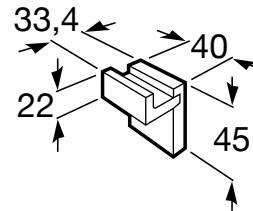

RUBIK

Percha (Posibilidad de instalación mediante tornillería o adhesivo)

MEDIDAS

Longitud 40 mm.

Anchura 33 mm.

Altura 45 mm.

COLORES Y ACABADOS

24 Negro mate

PVPR (IVA INCLUIDO)

35,45 €

DIBUJOS TÉCNICOS

CARACTERÍSTICAS

Percha con doble sistema de fijación: posibilidad de instalación mediante tornillería o adhesivo.

Acabado: Brillo

Material: Metal

Tipo de instalación: Mural