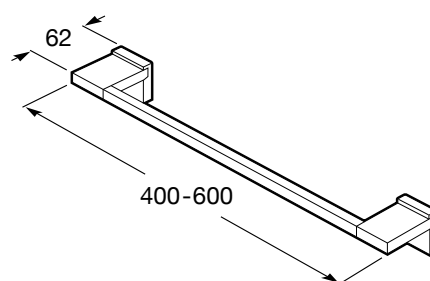

RUBIK

Toallero de lavabo (Posibilidad de instalación mediante tornillería o adhesivo) 400 mm

MEDIDAS

Longitud 400 mm.

Anchura 62 mm.

Altura 45 mm.

COLORES Y ACABADOS

24 Negro mate

PVPR (IVA INCLUIDO)

77,68 €

DIBUJOS TÉCNICOS

CARACTERÍSTICAS

Toallero de lavabo con doble sistema de fijación: posibilidad de instalación mediante tornillería o adhesivo.

Acabado: Brillo

Adecuado para: Bañera, Ducha, Lavabo

Forma: Recto

Material: Metal

Tipo de instalación: Mural

Antivandálico

Rubik

Una colección contemporánea que se adapta a las necesidades y al espacio, independientemente de su tamaño. Además de la instalación con tornillería, también permite una fijación alternativa mediante adhesivo, evitando así los agujeros y garantizando una alta resistencia (hasta 5 kg. de carga estática).