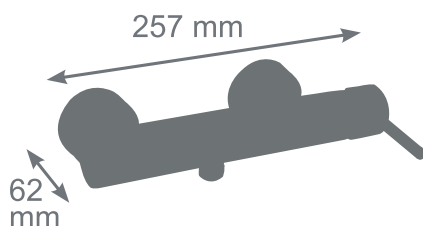

Incluye :

Juntas, desplazamiento de accesorios, rosetas, garantía, instrucciones de montaje