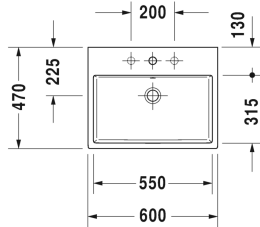

Vero Air Waschtisch, Möbelwaschtisch # 2350600000 /  
 2350600030 / 2350600041 / 2350600044 / 2350600060 /  
 2350600070

| < 600 mm > |

Waschtisch, Möbelwaschtisch	Größe	Gewicht	Bestellnummer
mit Hahnlochbank, 600 mm			
<b>Farben</b>			
00 Weiss			
<b>Variante</b>			
● mit Überlauf	600 x 470 mm	17,300 Kilogramm	2350600000
●●● mit Überlauf	600 x 470 mm	17,300 Kilogramm	2350600030
● ohne Überlauf	600 x 470 mm	17,300 Kilogramm	2350600041
●●● ohne Überlauf	600 x 470 mm	17,300 Kilogramm	2350600044
☒ mit Überlauf	600 x 470 mm	17,300 Kilogramm	2350600060
☒ ohne Überlauf	600 x 470 mm	17,300 Kilogramm	2350600070
Sanitärkeramiken mit der speziellen WonderGliss Oberflächen Ausführung bleiben sauber und gut aussehend für eine lange Zeit. Wenn Sie WonderGliss bestellen fügen Sie bitte eine "1" als elfte Ziffer zur Bestellnummer hinzu.			
<b>Zubehör für Keramik</b>			
Push-open Ventil für Waschtische mit Überlauf		0,400 Kilogramm	005052
<b>Zubehör</b>			
Handtuchhalter Quadratrohr 14 mm, Chrom, für Waschtisch # 045460, 235060	550 mm	0,500 Kilogramm	003037
Schaftventil für Waschtische mit oder ohne Überlauf	80 mm	0,400 Kilogramm	005038
Design Siphon		1,500 Kilogramm	005036
<b>Passende Produkte</b>			

#### Ausschreibungstext

DURAVIT Vero Air Möbelwaschtisch 600mm aus Sanitärkeramik mit Hahnlochbank für Einloch- optional Dreilocharmatur oder ohne Hahnloch. Rechteckiger Waschtisch mit Ablageflächen auf der Hahnlochbank (130mm). Hintere Kante des Innenbeckens leicht gesenkt, gestraffte Flächen, kleine exakte Radien und schmale Ränder. Innenbecken(BxT)550x315mm. Abmessungen(BxTxH)600x470x165mm. Weiß. Für Ausführung: mit Überlauf für Einlocharmatur Best.Nr.2350600000, für Dreilocharmatur Best.Nr. 2350600030, ohne Hahnloch Best. Nr. 2350600060. Für Ausführung: ohne Überlauf für Einlocharmatur Best.Nr. 2350600041, für Dreilocharmatur Best.Nr. 2350600044 und ohne Hahnloch Best.Nr. 2350600070.