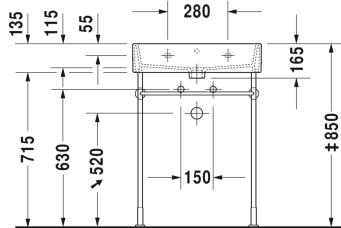

Vero Air Waschtisch, Möbelwaschtisch # 2350600000 /  
 2350600030 / 2350600041 / 2350600044 / 2350600060 /  
 2350600070

| < 600 mm > |

Waschtisch, Möbelwaschtisch	Größe	Gewicht	Bestellnummer
mit Hahnlochbank, 600 mm			
<b>Farben</b>			
00 Weiss			
<b>Variante</b>			
● mit Überlauf	600 x 470 mm	17,300 Kilogramm	2350600000
●●● mit Überlauf	600 x 470 mm	17,300 Kilogramm	2350600030
● ohne Überlauf	600 x 470 mm	17,300 Kilogramm	2350600041
●●● ohne Überlauf	600 x 470 mm	17,300 Kilogramm	2350600044
☒ mit Überlauf	600 x 470 mm	17,300 Kilogramm	2350600060
☒ ohne Überlauf	600 x 470 mm	17,300 Kilogramm	2350600070
Sanitärkeramiken mit der speziellen WonderGliss Oberflächen Ausführung bleiben sauber und gut aussehend für eine lange Zeit. Wenn Sie WonderGliss bestellen fügen Sie bitte eine "1" als elfte Ziffer zur Bestellnummer hinzu.			
<b>Zubehör für Keramik</b>			
Push-open Ventil für Waschtische mit Überlauf		0,400 Kilogramm	005052
<b>Zubehör</b>			
Handtuchhalter Quadratrohr 14 mm, Chrom, für Waschtisch # 045460, 235060	550 mm	0,500 Kilogramm	003037
Schaftventil für Waschtische mit oder ohne Überlauf	80 mm	0,400 Kilogramm	005038
Design Siphon		1,500 Kilogramm	005036
<b>Passende Produkte</b>			

#### Ausschreibungstext

DURAVIT Vero Air Möbelwaschtisch 600mm aus Sanitärkeramik mit Hahnlochbank für Einloch- optional Dreilocharmatur oder ohne Hahnloch. Rechteckiger Waschtisch mit Ablageflächen auf der Hahnlochbank (130mm). Hintere Kante des Innenbeckens leicht gesenkt, gestraffte Flächen, kleine exakte Radien und schmale Ränder. Innenbecken(BxT)550x315mm. Abmessungen(BxTxH)600x470x165mm. Weiß. Für Ausführung: mit Überlauf für Einlocharmatur Best.Nr.2350600000, für Dreilocharmatur Best.Nr. 2350600030, ohne Hahnloch Best. Nr. 2350600060. Für Ausführung: ohne Überlauf für Einlocharmatur Best.Nr. 2350600041, für Dreilocharmatur Best.Nr. 2350600044 und ohne Hahnloch Best.Nr. 2350600070.