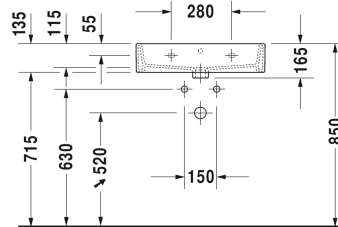

Vero Air Waschtisch, Möbelwaschtisch # 2350600000 /  
 2350600030 / 2350600041 / 2350600044 / 2350600060 /  
 2350600070

| < 600 mm > |

Waschtisch, Möbelwaschtisch	Größe	Gewicht	Bestellnummer
mit Hahnlochbank, 600 mm			
<b>Farben</b>			
00 Weiss			
<b>Variante</b>			
● mit Überlauf	600 x 470 mm	17,300 Kilogramm	2350600000
●●● mit Überlauf	600 x 470 mm	17,300 Kilogramm	2350600030
● ohne Überlauf	600 x 470 mm	17,300 Kilogramm	2350600041
●●● ohne Überlauf	600 x 470 mm	17,300 Kilogramm	2350600044
☒ mit Überlauf	600 x 470 mm	17,300 Kilogramm	2350600060
☒ ohne Überlauf	600 x 470 mm	17,300 Kilogramm	2350600070
Sanitärkeramiken mit der speziellen WonderGliss Oberflächen Ausführung bleiben sauber und gut aussehend für eine lange Zeit. Wenn Sie WonderGliss bestellen fügen Sie bitte eine "1" als elfte Ziffer zur Bestellnummer hinzu.			
<b>Zubehör für Keramik</b>			
Push-open Ventil für Waschtische mit Überlauf		0,400 Kilogramm	005052
<b>Zubehör</b>			
Handtuchhalter Quadratrohr 14 mm, Chrom, für Waschtisch # 045460, 235060	550 mm	0,500 Kilogramm	003037
Schaftventil für Waschtische mit oder ohne Überlauf	80 mm	0,400 Kilogramm	005038
Design Siphon		1,500 Kilogramm	005036
<b>Passende Produkte</b>			

#### Ausschreibungstext

DURAVIT Vero Air Möbelwaschtisch 600mm aus Sanitärkeramik mit Hahnlochbank für Einloch- optional Dreilocharmatur oder ohne Hahnloch. Rechteckiger Waschtisch mit Ablageflächen auf der Hahnlochbank (130mm). Hintere Kante des Innenbeckens leicht gesenkt, gestraffte Flächen, kleine exakte Radien und schmale Ränder. Innenbecken(BxT)550x315mm. Abmessungen(BxTxH)600x470x165mm. Weiß. Für Ausführung: mit Überlauf für Einlocharmatur Best.Nr.2350600000, für Dreilocharmatur Best.Nr. 2350600030, ohne Hahnloch Best. Nr. 2350600060. Für Ausführung: ohne Überlauf für Einlocharmatur Best.Nr. 2350600041, für Dreilocharmatur Best.Nr. 2350600044 und ohne Hahnloch Best.Nr. 2350600070.