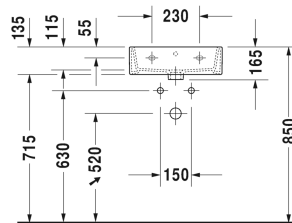

Vero Air Handwaschbecken, Möbelhandwaschbecken #
0724450000 / 0724450060

| < 450 mm > |

Handwaschbecken, Möbelhandwaschbecken	Größe	Gewicht	Bestellnummer
mit Überlauf, mit Hahnlochbank, 450 mm			
Farben			
00 Weiss			
Variante			
●	450 x 350 mm	11,600 Kilogramm	0724450000
⊗	450 x 350 mm	11,600 Kilogramm	0724450060
Infobox			
Raumsparsiphon wird empfohlen in Verbindung mit Waschtischunterbau			
Sanitärkeramiken mit der speziellen WonderGliss Oberflächen Ausführung bleiben sauber und gut aussehend für eine lange Zeit. Wenn Sie WonderGliss bestellen fügen Sie bitte eine "1" als elfte Ziffer zur Bestellnummer hinzu.			
Zubehör			
Raumsparsiphon	1 1/4" mm	0,400 Kilogramm	005076
Passende Produkte			
Konsole mit Schubkasten für Aufsatzschalen oder Halbeinbau 1 Konsolenplatte mit einem Ausschnitt mittig, 1 Schubkasten unter Konsole, 2 Konsolenträger, 600 x 565 mm	600 x 565 mm		DL6787
Konsole mit Schubkasten für Aufsatzschalen oder Halbeinbau 1 Konsolenplatte mit einem Ausschnitt mittig, 1 Schubkasten unter Konsole, 2 Konsolenträger, 800 x 565 mm	800 x 565 mm		DL6788
Konsole mit Schubkasten für Aufsatzschalen oder Halbeinbau Konsolenplatte mit einem Ausschnitt, 2 Schubkästen unter Konsole, 3 Konsolenträger, 1500 x 565 mm	1500 x 565 mm		DL6791 L/R
Waschtischunterbau wandhängend 1 Tür, für Vero Air # 072445, 434 x 311 mm	434 x 311 mm		VA6211 L/R
Waschtischunterbau wandhängend 1 Tür, für Vero Air # 072445, 434 x 341 mm	434 x 341 mm		LC6245 L/R
Waschtischunterbau stehend 1 Tür, für Vero Air # 072445, 434 x 341 mm	434 x 341 mm		LC6750 L/R

Vero Air Handwaschbecken, Möbelhandwaschbecken #
0724450000 / 0724450060

|< 450 mm >|

Alle Zeichnungen enthalten alle notwendigen Maße (mm), die den üblichen Toleranzen unterliegen. Exakte Maße können nur am Produkt abgenommen werden.