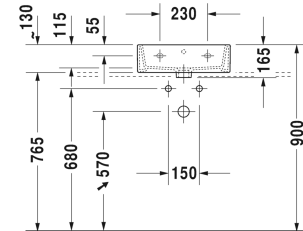

Vero Air Handwaschbecken, Möbelhandwaschbecken #
0724450000 / 0724450060

| < 450 mm > |

Handwaschbecken, Möbelhandwaschbecken	Größe	Gewicht	Bestellnummer
mit Überlauf, mit Hahnlochbank, 450 mm			
Farben			
00 Weiss			
Variante			
●	450 x 350 mm	11,600 Kilogramm	0724450000
⊗	450 x 350 mm	11,600 Kilogramm	0724450060
Infobox			
Raumsparsiphon wird empfohlen in Verbindung mit Waschtischunterbau			
Sanitärkeramiken mit der speziellen WonderGliss Oberflächen Ausführung bleiben sauber und gut aussehend für eine lange Zeit. Wenn Sie WonderGliss bestellen fügen Sie bitte eine "1" als elfte Ziffer zur Bestellnummer hinzu.			
Zubehör			
Raumsparsiphon	1 1/4" mm	0,400 Kilogramm	005076
Passende Produkte			
Konsole mit Schubkasten für Aufsatzschalen oder Halbeinbau 1 Konsolenplatte mit einem Ausschnitt mittig, 1 Schubkasten unter Konsole, 2 Konsolenträger, 600 x 565 mm	600 x 565 mm		DL6787
Konsole mit Schubkasten für Aufsatzschalen oder Halbeinbau 1 Konsolenplatte mit einem Ausschnitt mittig, 1 Schubkasten unter Konsole, 2 Konsolenträger, 800 x 565 mm	800 x 565 mm		DL6788
Konsole mit Schubkasten für Aufsatzschalen oder Halbeinbau Konsolenplatte mit einem Ausschnitt, 2 Schubkästen unter Konsole, 3 Konsolenträger, 1500 x 565 mm	1500 x 565 mm		DL6791 L/R
Waschtischunterbau wandhängend 1 Tür, für Vero Air # 072445, 434 x 311 mm	434 x 311 mm		VA6211 L/R
Waschtischunterbau wandhängend 1 Tür, für Vero Air # 072445, 434 x 341 mm	434 x 341 mm		LC6245 L/R
Waschtischunterbau stehend 1 Tür, für Vero Air # 072445, 434 x 341 mm	434 x 341 mm		LC6750 L/R

Vero Air Handwaschbecken, Möbelhandwaschbecken #
0724450000 / 0724450060

|< 450 mm >|

Alle Zeichnungen enthalten alle notwendigen Maße (mm), die den üblichen Toleranzen unterliegen. Exakte Maße können nur am Produkt abgenommen werden.