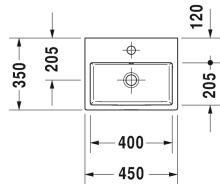

Vero Air Handwaschbecken, Möbelhandwaschbecken #
0724450000 / 0724450060

| < 450 mm > |

Handwaschbecken, Möbelhandwaschbecken	Größe	Gewicht	Bestellnummer
mit Überlauf, mit Hahnlochbank, 450 mm			
Farben			
00 Weiss			
Variante			
●	450 x 350 mm	11,600 Kilogramm	0724450000
⊗	450 x 350 mm	11,600 Kilogramm	0724450060
Infobox			
Raumsparsiphon wird empfohlen in Verbindung mit Waschtischunterbau			
Sanitärkeramiken mit der speziellen WonderGliss Oberflächen Ausführung bleiben sauber und gut aussehend für eine lange Zeit. Wenn Sie WonderGliss bestellen fügen Sie bitte eine "1" als elfte Ziffer zur Bestellnummer hinzu.			
Zubehör			
Raumsparsiphon	1 1/4" mm	0,400 Kilogramm	005076
Passende Produkte			
Konsole mit Schubkasten für Aufsatzschalen oder Halbeinbau 1 Konsolenplatte mit einem Ausschnitt mittig, 1 Schubkasten unter Konsole, 2 Konsolenträger, 600 x 565 mm	600 x 565 mm		DL6787
Konsole mit Schubkasten für Aufsatzschalen oder Halbeinbau 1 Konsolenplatte mit einem Ausschnitt mittig, 1 Schubkasten unter Konsole, 2 Konsolenträger, 800 x 565 mm	800 x 565 mm		DL6788
Konsole mit Schubkasten für Aufsatzschalen oder Halbeinbau Konsolenplatte mit einem Ausschnitt, 2 Schubkästen unter Konsole, 3 Konsolenträger, 1500 x 565 mm	1500 x 565 mm		DL6791 L/R
Waschtischunterbau wandhängend 1 Tür, für Vero Air # 072445, 434 x 311 mm	434 x 311 mm		VA6211 L/R
Waschtischunterbau wandhängend 1 Tür, für Vero Air # 072445, 434 x 341 mm	434 x 341 mm		LC6245 L/R
Waschtischunterbau stehend 1 Tür, für Vero Air # 072445, 434 x 341 mm	434 x 341 mm		LC6750 L/R

Vero Air Handwaschbecken, Möbelhandwaschbecken #
0724450000 / 0724450060

|< 450 mm >|

Alle Zeichnungen enthalten alle notwendigen Maße (mm), die den üblichen Toleranzen unterliegen. Exakte Maße können nur am Produkt abgenommen werden.