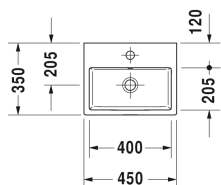

Vero Air Handwaschbecken geschliffen # 0724450027

| < 450 mm > |

Handwaschbecken geschliffen	Größe	Gewicht	Bestellnummer
mit Überlauf, mit Hahnlochbank, Befestigung inklusive, 450 mm			
Farben			
00 Weiss			
Variante			
●	450 x 350 mm	11,600 Kilogramm	0724450027
Sanitärkeramiken mit der speziellen WonderGliss Oberflächen Ausführung bleiben sauber und gut aussehend für eine lange Zeit. Wenn Sie WonderGliss bestellen fügen Sie bitte eine "1" als elfte Ziffer zur Bestellnummer hinzu.			
Passende Produkte			
Konsole mit Schubkasten für Aufsatzschalen oder Halbeinbau 1 Konsolenplatte mit einem Ausschnitt mittig, 1 Schubkasten unter Konsole, 2 Konsolenträger, 1000 x 565 mm	1000 x 565 mm		DL6789
Konsole mit Schubkasten für Aufsatzschalen oder Halbeinbau Konsolenplatte mit einem Ausschnitt, 2 Schubkästen unter Konsole, 3 Konsolenträger, 1800 x 565 mm	1800 x 565 mm		DL6792 L/R
Waschtischunterbau wandhängend 1 Auszug, Konsolenplatte mit einem Ausschnitt, 1000 x 550 mm	1000 x 550 mm		DS6784 L/R
Waschtischunterbau für Konsole 2 Schubkästen, oberer Schubkasten inkl. Siphonausschnitt und Schürze, 600 x 478 mm	600 x 478 mm		H26310
Waschtischunterbau für Konsole 2 Schubkästen, oberer Schubkasten inkl. Siphonausschnitt und Schürze, 800 x 478 mm	800 x 478 mm		H26311
Waschtischunterbau für Konsole 2 Schubkästen, oberer Schubkasten inkl. Siphonausschnitt und Schürze, 1000 x 478 mm	1000 x 478 mm		H26312
Waschtischunterbau für Konsole 2 Schubkästen, oberer Schubkasten inkl. Siphonausschnitt und Schürze, 800 x 548 mm	800 x 548 mm		H26301
Waschtischunterbau für Konsole 2 Schubkästen, oberer Schubkasten inkl. Siphonausschnitt und Schürze, 600 x 548 mm	600 x 548 mm		H26300