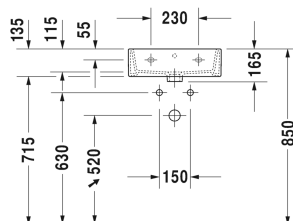

Vero Air Handwaschbecken geschliffen # 0724450027

| < 450 mm > |

Handwaschbecken geschliffen	Größe	Gewicht	Bestellnummer
mit Überlauf, mit Hahnlochbank, Befestigung inklusive, 450 mm			
Farben			
00 Weiss			
Variante			
●	450 x 350 mm	11,600 Kilogramm	0724450027
Sanitärkeramiken mit der speziellen WonderGliss Oberflächen Ausführung bleiben sauber und gut aussehend für eine lange Zeit. Wenn Sie WonderGliss bestellen fügen Sie bitte eine "1" als elfte Ziffer zur Bestellnummer hinzu.			
Passende Produkte			
Konsole mit Schubkasten für Aufsatzschalen oder Halbeinbau 1 Konsolenplatte mit einem Ausschnitt mittig, 1 Schubkasten unter Konsole, 2 Konsolenträger, 1000 x 565 mm	1000 x 565 mm		DL6789
Konsole mit Schubkasten für Aufsatzschalen oder Halbeinbau Konsolenplatte mit einem Ausschnitt, 2 Schubkästen unter Konsole, 3 Konsolenträger, 1800 x 565 mm	1800 x 565 mm		DL6792 L/R
Waschtischunterbau wandhängend 1 Auszug, Konsolenplatte mit einem Ausschnitt, 1000 x 550 mm	1000 x 550 mm		DS6784 L/R
Waschtischunterbau für Konsole 2 Schubkästen, oberer Schubkasten inkl. Siphonausschnitt und Schürze, 600 x 478 mm	600 x 478 mm		H26310
Waschtischunterbau für Konsole 2 Schubkästen, oberer Schubkasten inkl. Siphonausschnitt und Schürze, 800 x 478 mm	800 x 478 mm		H26311
Waschtischunterbau für Konsole 2 Schubkästen, oberer Schubkasten inkl. Siphonausschnitt und Schürze, 1000 x 478 mm	1000 x 478 mm		H26312
Waschtischunterbau für Konsole 2 Schubkästen, oberer Schubkasten inkl. Siphonausschnitt und Schürze, 800 x 548 mm	800 x 548 mm		H26301
Waschtischunterbau für Konsole 2 Schubkästen, oberer Schubkasten inkl. Siphonausschnitt und Schürze, 600 x 548 mm	600 x 548 mm		H26300