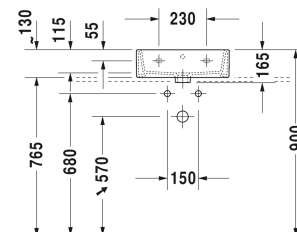

Vero Air Handwaschbecken geschliffen # 0724450027

| < 450 mm > |

Handwaschbecken geschliffen	Größe	Gewicht	Bestellnummer
mit Überlauf, mit Hahnlochbank, Befestigung inklusive, 450 mm			
Farben			
00 Weiss			
Variante			
●	450 x 350 mm	11,600 Kilogramm	0724450027
Sanitärkeramiken mit der speziellen WonderGliss Oberflächen Ausführung bleiben sauber und gut aussehend für eine lange Zeit. Wenn Sie WonderGliss bestellen fügen Sie bitte eine "1" als elfte Ziffer zur Bestellnummer hinzu.			
Passende Produkte			
Konsole mit Schubkasten für Aufsatzschalen oder Halbeinbau 1 Konsolenplatte mit einem Ausschnitt mittig, 1 Schubkasten unter Konsole, 2 Konsolenträger, 1000 x 565 mm	1000 x 565 mm		DL6789
Konsole mit Schubkasten für Aufsatzschalen oder Halbeinbau Konsolenplatte mit einem Ausschnitt, 2 Schubkästen unter Konsole, 3 Konsolenträger, 1800 x 565 mm	1800 x 565 mm		DL6792 L/R
Waschtischunterbau wandhängend 1 Auszug, Konsolenplatte mit einem Ausschnitt, 1000 x 550 mm	1000 x 550 mm		DS6784 L/R
Waschtischunterbau für Konsole 2 Schubkästen, oberer Schubkasten inkl. Siphonausschnitt und Schürze, 600 x 478 mm	600 x 478 mm		H26310
Waschtischunterbau für Konsole 2 Schubkästen, oberer Schubkasten inkl. Siphonausschnitt und Schürze, 800 x 478 mm	800 x 478 mm		H26311
Waschtischunterbau für Konsole 2 Schubkästen, oberer Schubkasten inkl. Siphonausschnitt und Schürze, 1000 x 478 mm	1000 x 478 mm		H26312
Waschtischunterbau für Konsole 2 Schubkästen, oberer Schubkasten inkl. Siphonausschnitt und Schürze, 800 x 548 mm	800 x 548 mm		H26301
Waschtischunterbau für Konsole 2 Schubkästen, oberer Schubkasten inkl. Siphonausschnitt und Schürze, 600 x 548 mm	600 x 548 mm		H26300