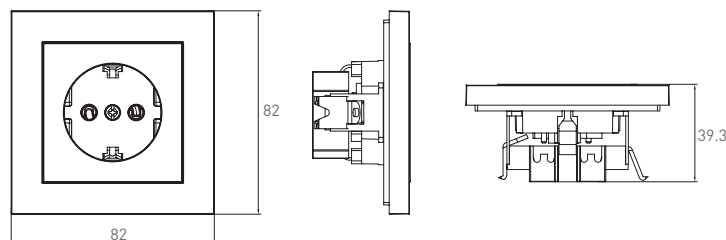

Ficha técnica

Serie London. Pack 3 toma de enchufe

Descripción:

Pack 3 toma de enchufe 16A 2P + TT.

Características:

- Con protección infantil
- Acabados de diseño y calidad
- Instalación fácil y rápida

Imágenes

Características técnicas

Código de producto EUSQWH23/E/3-BG

Medidas 82 x 82 x 39.3 mm

Peso 240g

Diagrama 2D

Información sobre embalaje

Tipo de embalaje			Cantidad			Códigos de barras		
Producto	Caja interior	Caja exterior	Producto	Caja interior	Caja exterior	Producto	Caja interior	Caja exterior
Display de 3 unidades	Caja blanca BG	Caja marrón BG	1	4	20	5050765160353	5050765160513	5050765160674

Dimensiones y peso

Dimensiones (cm)			Peso (kg)			m³
Individual	Caja interior	Caja exterior	Individual	Caja interior	Caja exterior	Caja exterior
8.5x8.7x19	9.5x35x19.5	50.5x21x37	0.29	1.3	6.96	0.039

Información de instalación

Advertencia de seguridad

Tenga en cuenta las medidas de seguridad y normas locales vigentes antes de proceder a la instalación.

Este producto debe ser instalado por una persona cualificada para asegurar el correcto funcionamiento del mismo. En caso de duda contacte con un profesional especializado.