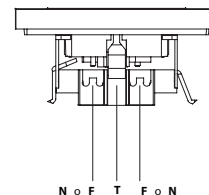

Información de instalación

Advertencia de seguridad

Tenga en cuenta las medidas de seguridad y normas locales vigentes antes de proceder a la instalación.

Este producto debe ser instalado por una persona cualificada para asegurar el correcto funcionamiento del mismo. En caso de duda contacte con un profesional especializado.