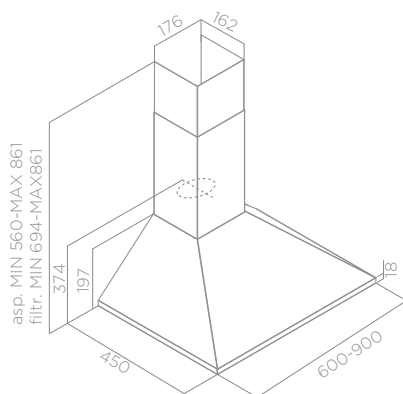

De parede

CERTOSA

ACABADOS	ACERO INOXIDABLE
Acabamentos	Aço inoxidável
MEDIDAS	60 - 90 CM
Medidas	

MANDOS	BOTONERA MECÁNICA 3V		
Comandos	Botoneira mecânica 3v		
ILUMINACIÓN	LED 2X3 W		
Iluminação	Led 2x3 W		
VERSIÓN	ASPIRANTE		
Versão	Aspirante		
SALIDA	150 mm		
Diámetro da saída			
NIVEL SONORO (MIN/MAX)	49/68 db(A)		
Nível de ruído (min/max)			
CONSUMO TOTAL	96 W		
Absorção total			
CLASIFICACIÓN ENERGÉTICA	D (A++/ E)		
Clasificación energética			
ACCESORIOS / ACESSÓRIOS	BAUHAUS		
RACOR MÚLTIPLE Ø 120-125	INCLUIDO		
Conexão múltipla Ø 120-125	Incluído		
FILTROS DE GRASA	INCLUIDO		
Filtro anti-gordura	Incluído		
FILTRO DE CARBÓN	A PEDIDO	F00479/1S	20322456
Filtro de odores	A pedido		

MODELO / MODELO	BAUHAUS	
CERTOSA IX/A/60/PB	68415698C	24857570
CERTOSA IX/A/90/PB	68415699C	24857589

≥50 cm

≥65 cm

Motor 500