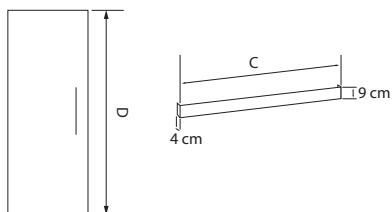

### ■ CARACTERÍSTICAS

<b>Puerta:</b>	Corredera
<b>Grosor del Cristal:</b>	8 mm
<b>Perfilería y Componentes:</b>	Acero Inoxidable
<b>Sujección:</b>	Sobre pared con rodamientos ocultos
<b>Cristal:</b>	Mateado o Transparente

### ■ MEDIDAS

\* Medidas en cm

MEDIDA	ALTURA	RANGO	RANGO	ALTURA CRISTAL
	A	B	C	D
75	220	68	146	214,7
85	220	78	166	214,7

EAN: 8435149700351 para medida de 75 cm transparente  
 EAN: 8435149700368 para medida de 85 cm transparente  
 EAN: 8435149789967 para medida de 75 cm serigrafiada  
 EAN: 8435149789974 para medida de 85 cm serigrafiada