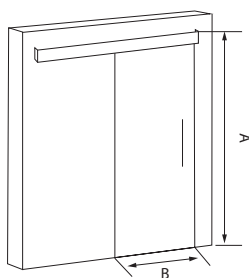

### ■ CARACTERÍSTICAS

<b>Puerta:</b>	Corredera
<b>Grosor del Cristal:</b>	8 mm
<b>Perfilería y Componentes:</b>	Acero Inoxidable
<b>Sujección:</b>	Sobre pared con rodamientos ocultos
<b>Cristal:</b>	Mateado o Transparente

### ■ MEDIDAS

\* Medidas en cm

MEDIDA	ALTURA	RANGO	RANGO	ALTURA CRISTAL
	A	B	C	D
75	220	68	146	214,7
85	220	78	166	214,7

EAN: 8435149700351 para medida de 75 cm transparente  
 EAN: 8435149700368 para medida de 85 cm transparente  
 EAN: 8435149789967 para medida de 75 cm serigrafiada  
 EAN: 8435149789974 para medida de 85 cm serigrafiada