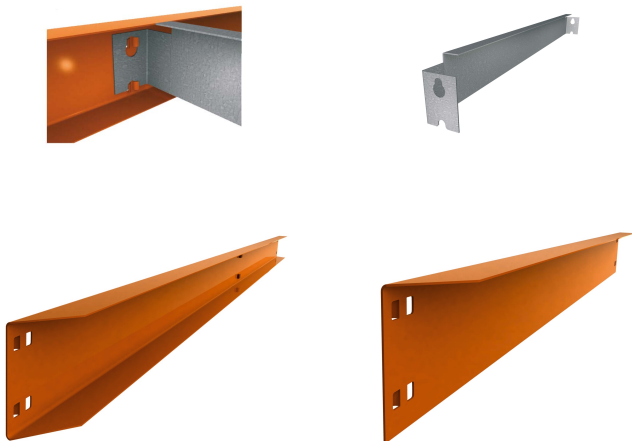

## KIT SIMONFORTE EA 1506 NAR

### FOTOS DETALLE

### FICHA TÉCNICA

<b>Código EAN:</b> 8435104909386
<b>Código Cliente:</b> 26809276
<b>Dimensiones:</b> 1500x600x30
<b>Carga por estante:</b> 600
<b>Carga por módulo:</b> 600
<b>Color:</b> NARANJA
<b>Nº Estantes:</b> 1
<b>Sistema de montaje:</b> SIN TORNILLOS
<b>Tiempo de montaje:</b> 12 minutos
<b>Bandeja:</b>

### CARACTERÍSTICAS TÉCNICAS

- Largueros en "U" y fondos en "L"
- Incluye refuerzo
- Pintura Epoxi-Poliéster
- Manipulación sin riesgos

Descubre nuestra gama de accesorios en:

[www.simonrack.com](http://www.simonrack.com)