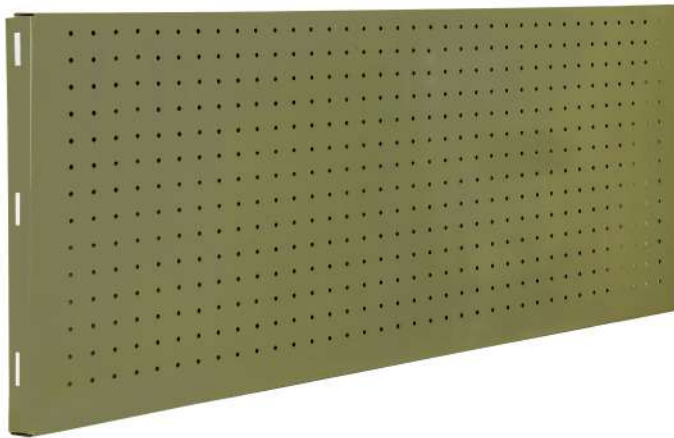

PANEL PERFORADO 900x400mm GRIS

FICHA TÉCNICA

Código EAN: 8435104919033

Código Cliente: 26812797

Dimensiones: 900x400

Carga por estante:

Carga por módulo:

Color: GRIS

Nº Estantes:

Sistema de montaje: CON TORNILLOS

Tiempo de montaje: 15 minutos

Bandeja:

ARGUMENTOS DE VENTA

Panel perforado para almacenar herramientas

Incluye lo necesario para su anclaje

Fácilmente insertable en las estanterías

CARACTERÍSTICAS TÉCNICAS

Necesita anclarse a la pared

Incluye tornillos y tuercas

Pintura Epoxi Poliéster

Descubre nuestra gama de accesorios en:

www.simonrack.com

marketing@simonrack.com