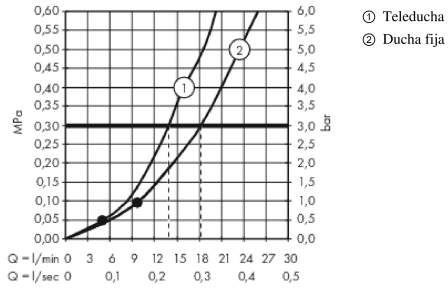

Crometta S
Showerpipes 240 Varia con termostato
 Acabado: **cromo** ref.: **26781000**

Descripción

Características

- Consiste en: ducha fija, teleducha, Termostato de ducha, flexo de ducha, control deslizante
- Máximo caudal a 3 bar: 16 l/min
- Crometta S 240 ducha fija
- Cabezal 240 mm
- Rótula orientable: Rótula orientable
- Tipo de chorro: Rain
- Caudal Rain 16 l/min aprox. a 3 bar
- Sistema antical QuickClean
- Brazo de ducha 350 mm
- Botón de seguridad a 40°C
- Salidas individuales con controles giratorios
- Conexión DN15
- Excéntricas 150 ± 12 mm
- Soporte de pared variable
- ACS 17 ACC LY 754, valide jusqu'au 27.11.2022

Tecnología

Certificados

Ilustración del producto

Dibujo a escala

Crometta S
Showerpipes 240 Varia con termostato
 Acabado: **cromo** ref.: **26781000**

Diagrama de flujo

Crometta S
Showerspipe 240 Varia con termostato
 Acabado: cromo ref.: 26781000