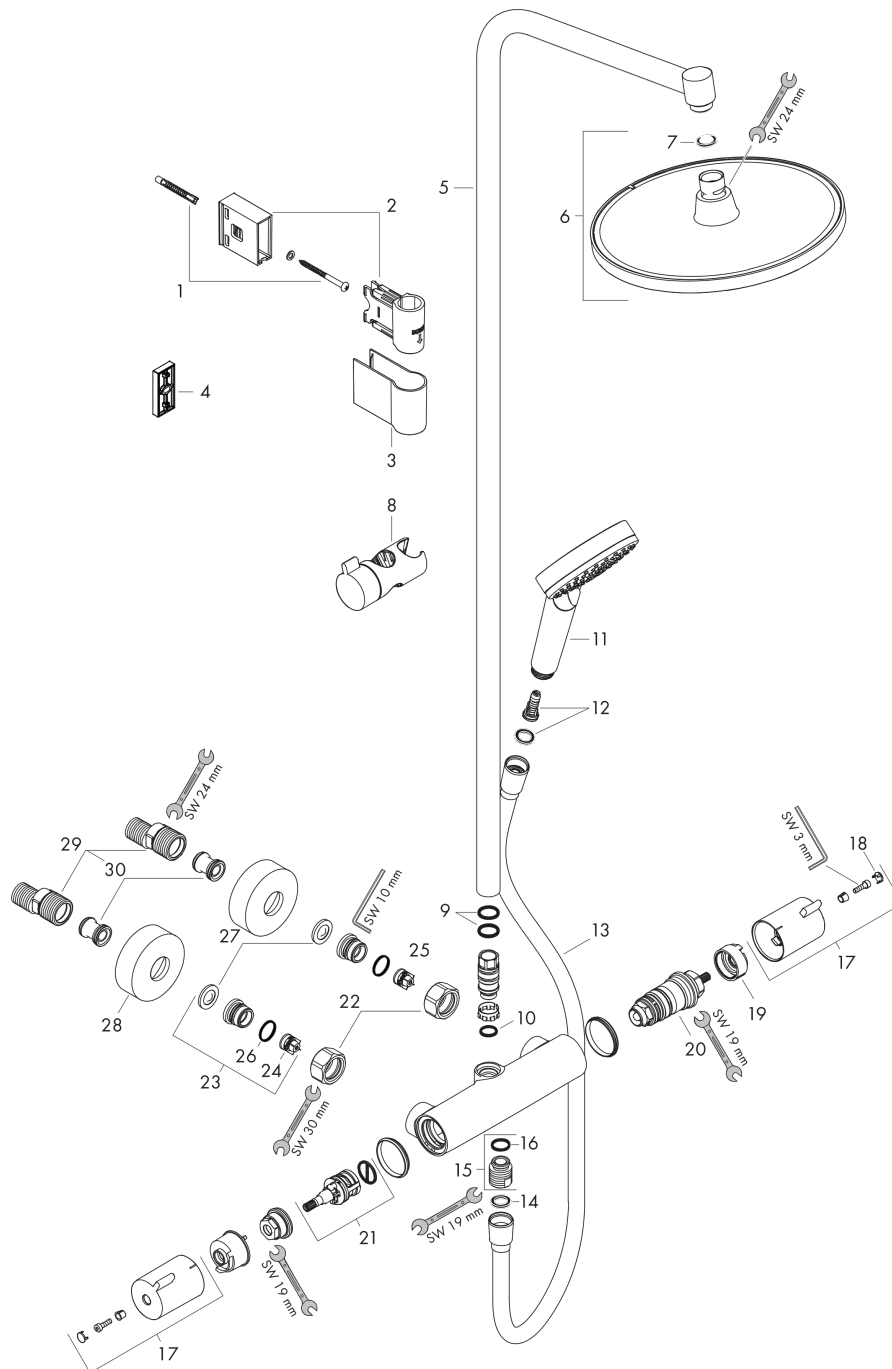

Crometta S
Showerpipes 240 Varia con termostato
 Acabado: **cromo** ref.: **26781000**

Descripción

Características

- Consiste en: ducha fija, teleducha, Termostato de ducha, flexo de ducha, control deslizante
- Máximo caudal a 3 bar: 16 l/min
- Crometta S 240 ducha fija
- Cabezal 240 mm
- Rótula orientable: Rótula orientable
- Tipo de chorro: Rain
- Caudal Rain 16 l/min aprox. a 3 bar
- Sistema antical QuickClean
- Brazo de ducha 350 mm
- Botón de seguridad a 40°C
- Salidas individuales con controles giratorios
- Conexión DN15
- Excéntricas 150 ± 12 mm
- Soporte de pared variable
- ACS 17 ACC LY 754, valide jusqu'au 27.11.2022

Ejemplo de instalación

Crometta S
Showerpipes 240 Varia con termostato
 Acabado: **chromo** ref.: **26781000**

Vista despiezada

Año de fabricación: >04/17

Crometta S
Showerpipes 240 Varia con termostato
 Acabado: **cromo** ref.: **26781000**

Lista de piezas de recambio

Año de fabricación: >04/17

Posición	Descripción	ref.	CP	UE
1	Set de fijación	96179000	0	1
2	Soporte	92976000	0	1
3	Embellecedor	92975000	0	1
4	Pieza desuplemento	92950000	0	1
5	Tubo 1070 mm	92444000	0	1
6	Ducha fija	26723000	0	1
7	Junta plana con filtro	94246000	0	1
8	Cursor completo	92366000	0	1
9	Junta toroidal 15x2,5	98131000	0	1
10	Junta toroidal 12x2,25	98382000	0	1
11	Teleducha	26330400	0	1
12	Inserción de filtro	97708000	0	1
13	Flexo Isiflex'B 1,60 m	28276000	0	1
14	Junta	98058000	0	1
15	Racor	95392000	0	1
16	Junta toroidal 14x2	98129000	0	1
17	Mando	92836000	0	1
18	Tapa	95433000	0	1
19	Anillo tope para termoelemento	95041000	0	1
20	Termoelemento	94282000	0	1
21	Montura con inversor	96509000	0	1
22	Set de tuercas	96157000	0	1
23	Set de racor	94285000	0	1
24	Válvula antirretorno (resistente a la presión hasta 2 MPa)	93136000	0	1
25	Válvula antirretorno	96737000	0	1
26	Junta toroidal 17x1,5	98137000	0	1
27	Junta plana con filtro	96922000	0	1
28	Embellecedor mezclador Ø 68 mm	96467000	0	1
29	Set de excéntrica standard (±12 mm)	94140000	0	1
30	Silenciador	96429000	0	1