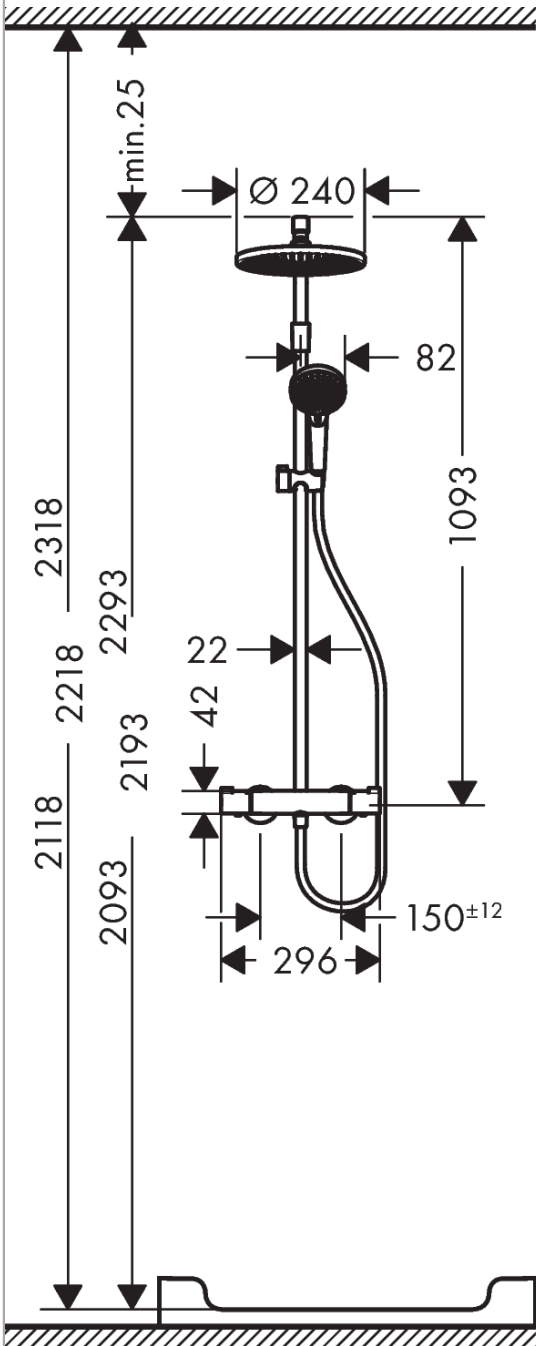

Crometta S
Showerspipe 240 Varia con termostato
Acabado: cromo ref.: 26781000

Ejemplo de instalación