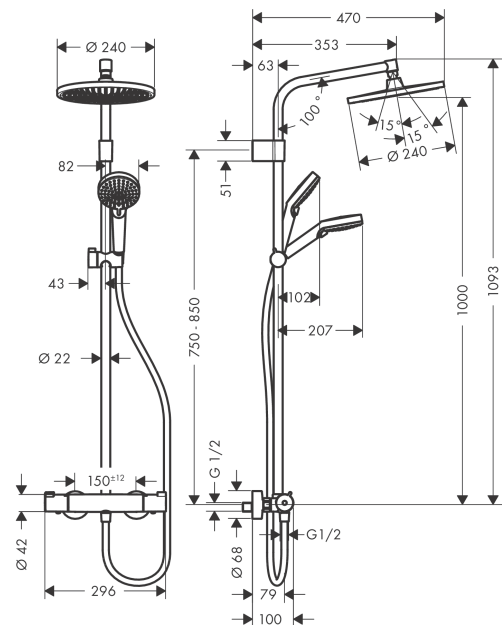

Crometta S
Showerpipes 240 Varia con termostato
 Acabado: **cromo** ref.: **26781000**

Descripción

Características

- Consiste en: ducha fija, teleducha, Termostato de ducha, flexo de ducha, control deslizante
- Máximo caudal a 3 bar: 16 l/min
- Crometta S 240 ducha fija
- Cabezal 240 mm
- Rótula orientable: Rótula orientable
- Tipo de chorro: Rain
- Caudal Rain 16 l/min aprox. a 3 bar
- Sistema antical QuickClean
- Brazo de ducha 350 mm
- Botón de seguridad a 40°C
- Salidas individuales con controles giratorios
- Conexión DN15
- Excéntricas 150 ± 12 mm
- Soporte de pared variable
- ACS 17 ACC LY 754, valide jusqu'au 27.11.2022

Tecnología

Certificados

Ilustración del producto

Dibujo a escala

Crometta S
Showerpipes 240 Varia con termostato
 Acabado: **cromo** ref.: **26781000**

Diagrama de flujo

Crometta S
Showerspipe 240 Varia con termostato
 Acabado: cromo ref.: 26781000