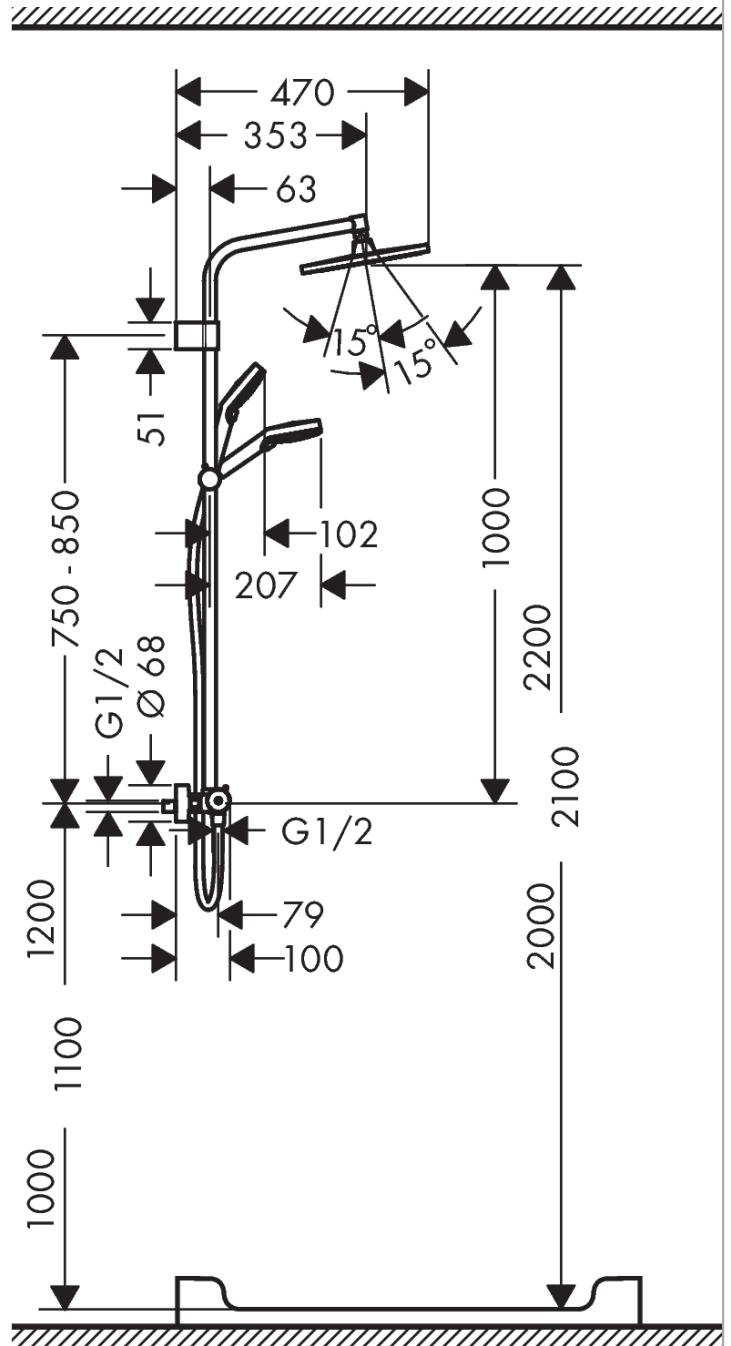

Crometta S
Showerspipe 240 Varia con termostato
Acabado: cromo ref.: 26781000

Ejemplo de instalación