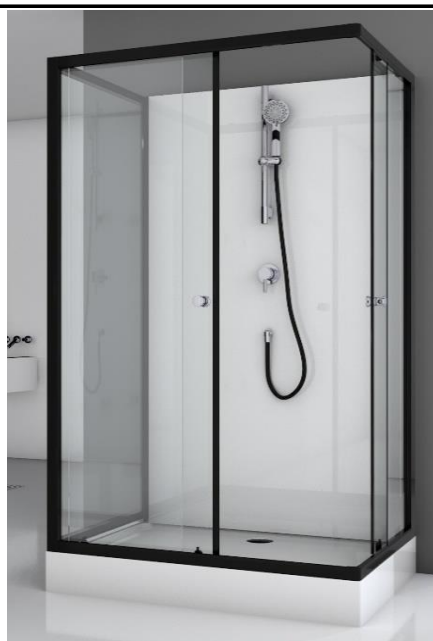

AURLANE Deutschland GmbH

Rögen 52 - D 23843 Bad Oldesloe

Telefon 04531-1617-0 Telefax 04531-1617-23

Ficha técnica

Cabina de Ducha "Black Magic"

Modelo: "Black Magic"

- Características:**
- Medidas: 80x110x200 cm
 - Instalación rápida y sencilla sin silicona
 - Panel trasero en color blanco
 - Cristal de seguridad de 5 mm
 - Ducha de mano regulable en altura
 - Tres tipos de instalación