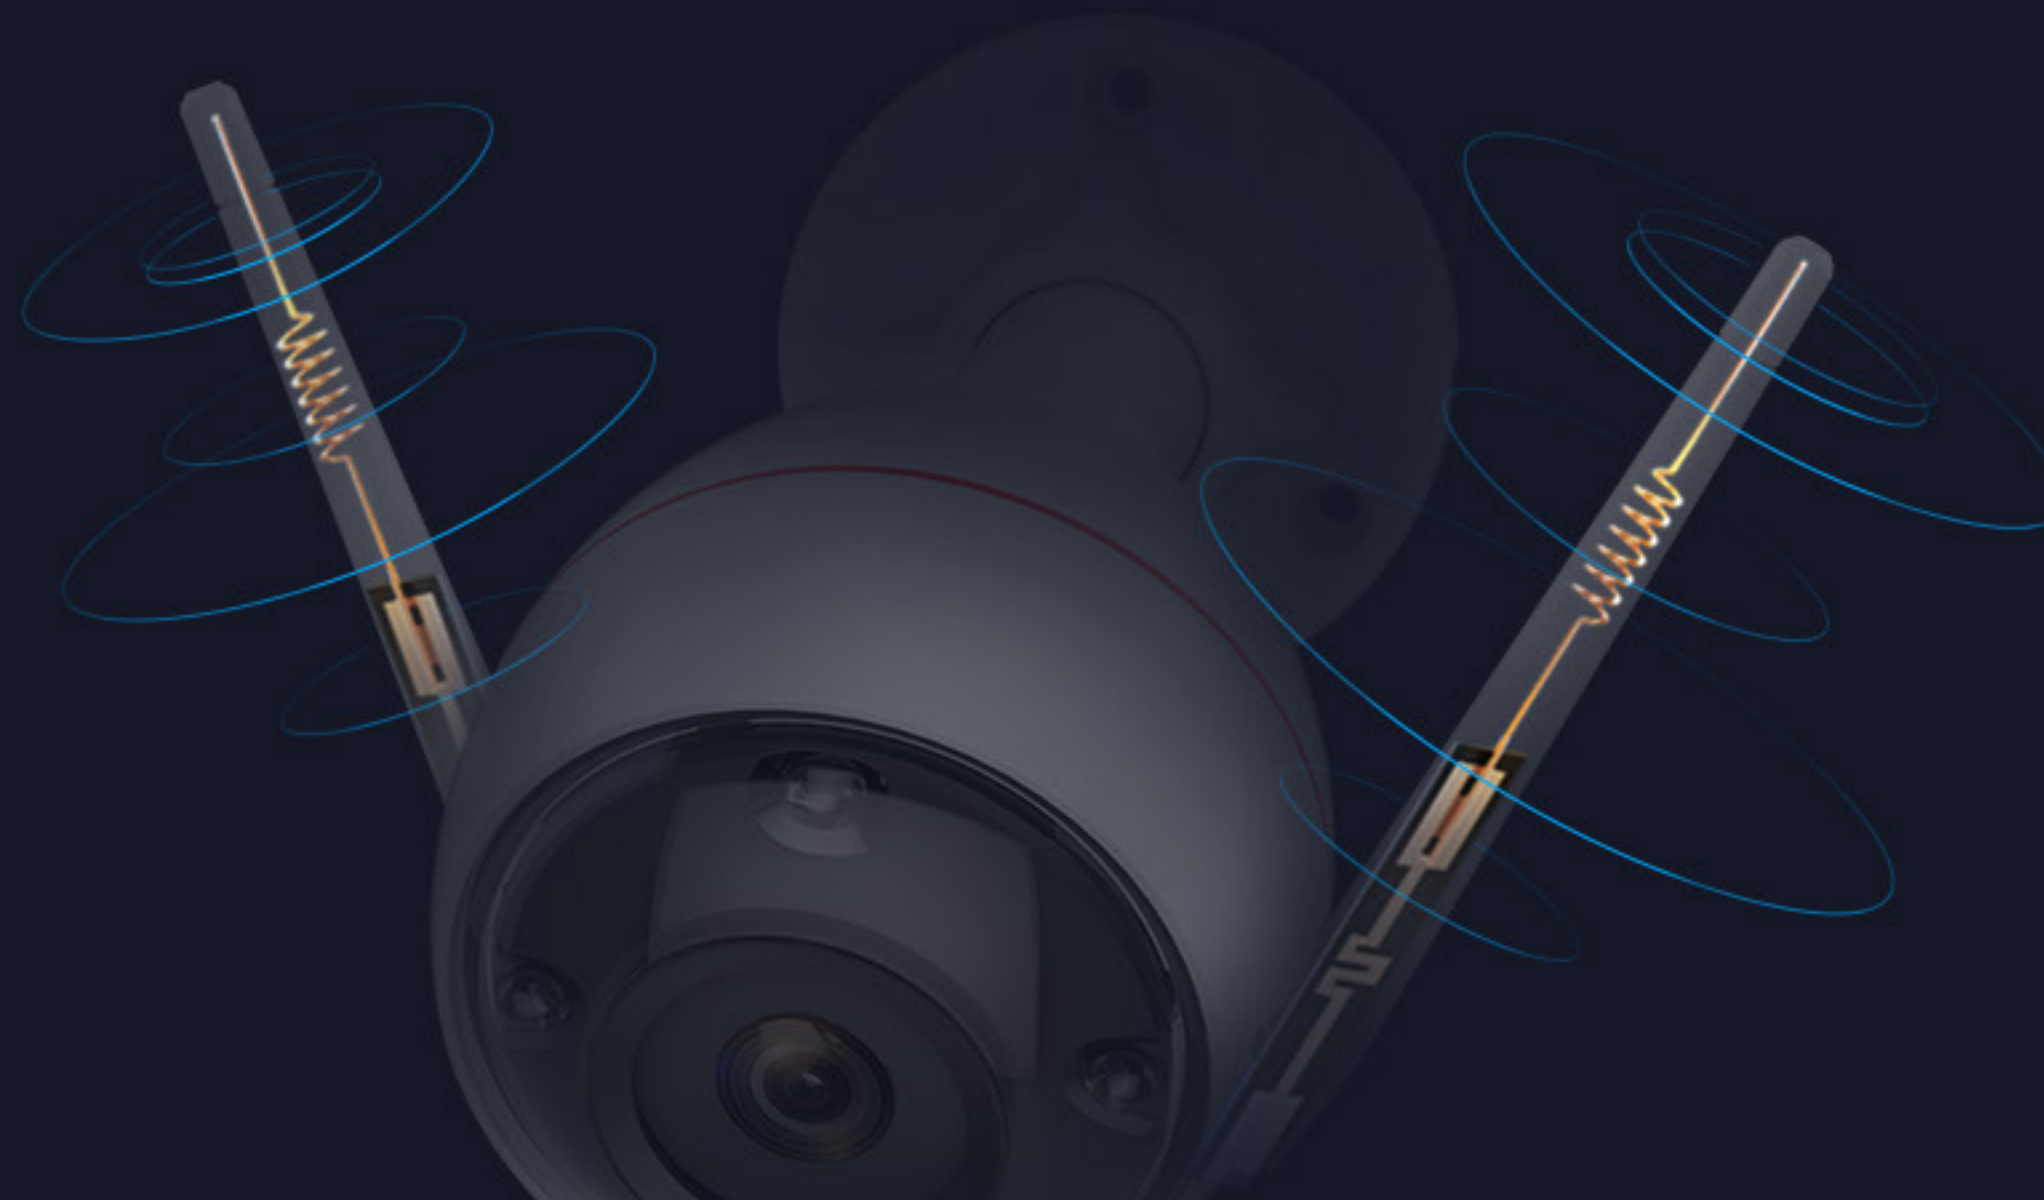

Color Mode

IR Mode

Smart Mode

KI-basierte Personenerkennung.

Einfache Bewegungserkennung war gestern! Dank integriertem KI-Algorithmus erkennt die Kamera menschliche Körper der Form nach und kann sie von anderen beweglichen Objekten unterscheiden. Sobald Personen Ihren benutzerdefinierten Erkennungsbereich betreten, werden Sie sofort und zuverlässig alarmiert.

Unterhalten in Echtzeit.

Die C3W Pro-Kamera setzt mit einem High-Fidelity-Lautsprecher und einem reichweitenstarken Mikrofon neue Maßstäbe im Bereich der Zwei-Wege-Kommunikation. Hören Sie über die EZVIZ App auf Ihrem Smartphone immer laut und deutlich, was passiert oder was gesprochen wird. Unterhalten Sie sich ganz einfach, als wären Sie selbst vor Ort.

Leistungsstarke WLAN Verbindung

Die C3W Pro-Kamera verfügt über zwei leistungsstarke Antennen und eine moderne Anti-Interferenzfunktion, die auch über große Reichweiten und durch dicke Wände hindurch eine stabile WLAN-Verbindung aufbaut. Die Kamera ist somit in jeder Hinsicht ideal geeignet um zuverlässigen Schutz im Garten oder außen an der Haustür zu liefern.

Einfache Installation.

Die C3W Pro kommt mit einem 360°-Drehgelenk und einem Sockel, so dass Sie die Kamera sicher an der Decke oder Wand installieren können. In nur wenigen Minuten ist Ihre eigene individuelle Überwachungslösung in Betrieb genommen.