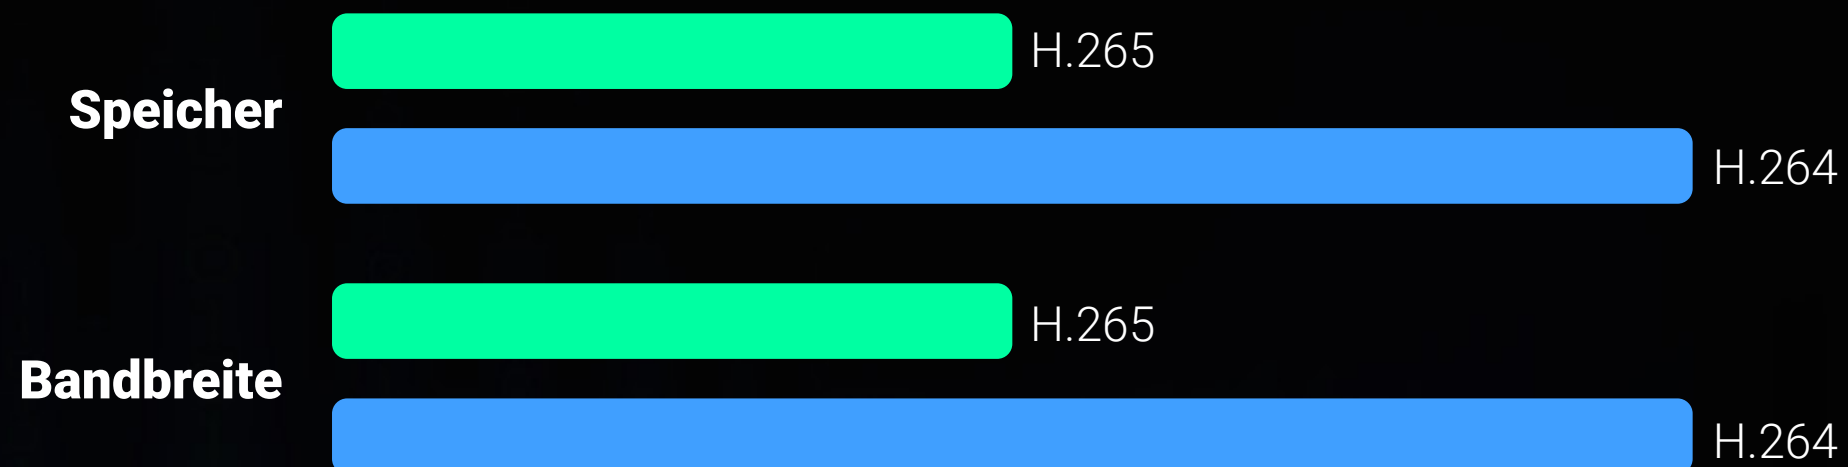

Benötigt weniger Speicherplatz und Bandbreite.

Die Kamera verfügt über hochentwickelte H.265-Videokomprimierungstechnologie und erreicht eine bessere Videoqualität mit nur der Hälfte der Bandbreite und dem halben Speicherplatz gegenüber dem vorherigen H.264-Videokomprimierungsstandard.