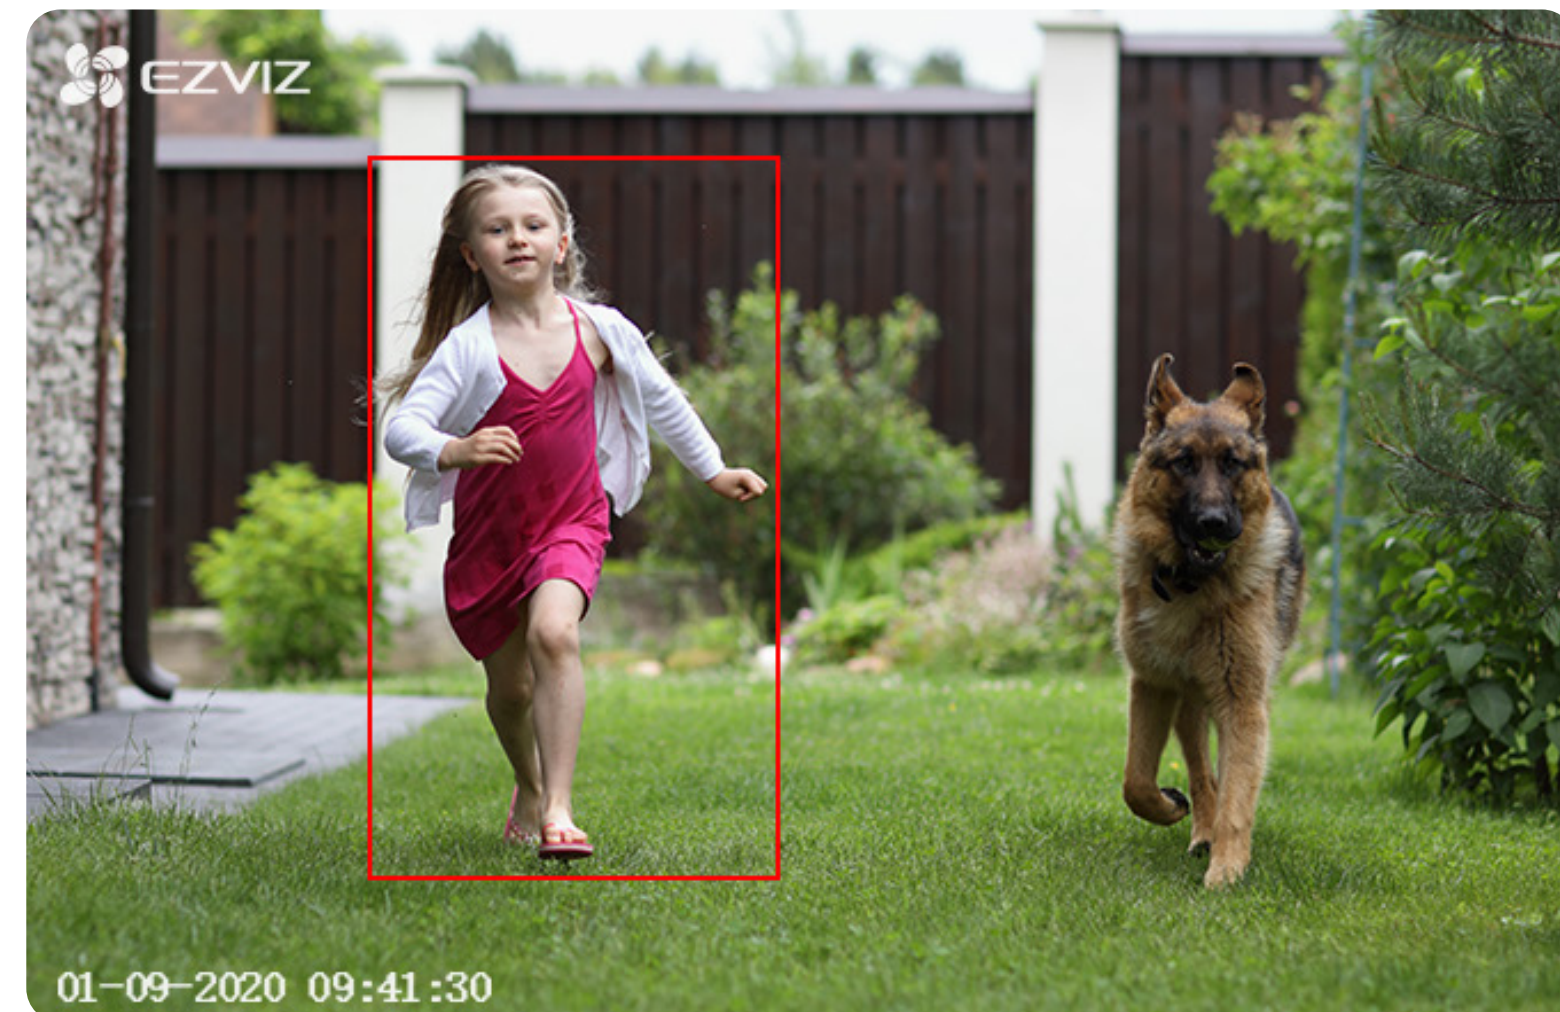

Color Mode

IR Mode

Smart Mode

KI-basierte Personenerkennung.

Einfache Bewegungserkennung war gestern! Dank integriertem KI-Algorithmus erkennt die Kamera menschliche Körper der Form nach und kann sie von anderen beweglichen Objekten unterscheiden. Sobald Personen Ihren benutzerdefinierten Erkennungsbereich betreten, werden Sie sofort und zuverlässig alarmiert.

Individueller Alarm.

Neben den voreingestellten Warntönen können Sie mit der Kamera auch drei 10-Sekunden-Audiomeldungen aufnehmen um Besucher entweder zu begrüßen oder abzuschrecken. Versuchen Sie zum Beispiel: „Hallo! Herzlich willkommen!“ oder vielleicht: „Bitte verlassen Sie sofort mein Grundstück!“.

Unterhalten in Echtzeit.

Die C3W Pro-Kamera setzt mit einem High-Fidelity-Lautsprecher und einem reichweitenstarken Mikrofon neue Maßstäbe im Bereich der Zwei-Wege-Kommunikation. Hören Sie über die EZVIZ App auf Ihrem Smartphone immer laut und deutlich, was passiert oder was gesprochen wird. Unterhalten Sie sich ganz einfach, als wären Sie selbst vor Ort.

Leistungsstarke WLAN Verbindung

Die C3W Pro-Kamera verfügt über zwei leistungsstarke Antennen und eine moderne Anti-Interferenzfunktion, die auch über große Reichweiten und durch dicke Wände hindurch eine stabile WLAN-Verbindung aufbaut. Die Kamera ist somit in jeder Hinsicht ideal geeignet um zuverlässigen Schutz im Garten oder außen an der Haustür zu liefern.