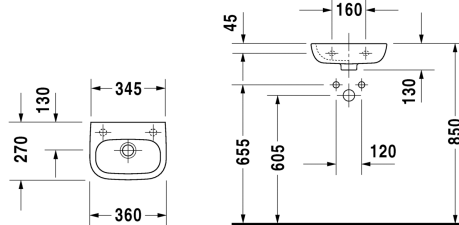

D-Code Handwaschbecken # 0705360000 / 0705360008 / 0705360009

| < 360 mm > |

Handwaschbecken	Größe	Gewicht	Bestellnummer
mit Überlauf, mit Hahnlochbank, Unterseite glasiert, 360 mm			
<b>Farben</b>			
00 Weiss			
<b>Variante</b>			
<input checked="" type="checkbox"/> ohne Hahnloch	360 x 270 mm	5,500 Kilogramm	0705360000
<input checked="" type="checkbox"/> Hahnloch rechts	360 x 270 mm	5,500 Kilogramm	0705360008
<input checked="" type="checkbox"/> Hahnloch links	360 x 270 mm	5,500 Kilogramm	0705360009
<b>Infobox</b>			
Nur in Verbindung mit Tassensiphon möglich			
<b>Ausschreibungstext</b>			
<p>DURAVIT D-Code Handwaschbecken Design by sieger design, mit Überlauf aus Sanitärkeramik. Rechteckiges Becken mit runden Ecken und Hahnlochbank, mit Hahnloch seitlich rechts oder links für Einlocharmatur optional ohne Hahnloch. Anschluss nur mit Tassensiphon. Abmessungen(BxTxH)360x270x130mm. Weiß. Ohne Hahnloch Best.Nr. 0705360000. Hahnloch rechts Best.Nr. 0705360008. Hahnloch links Best.Nr.0705360009.</p>			

Alle Zeichnungen enthalten alle notwendigen Maße (mm), die den üblichen Toleranzen unterliegen. Exakte Maße können nur am Produkt abgenommen werden.