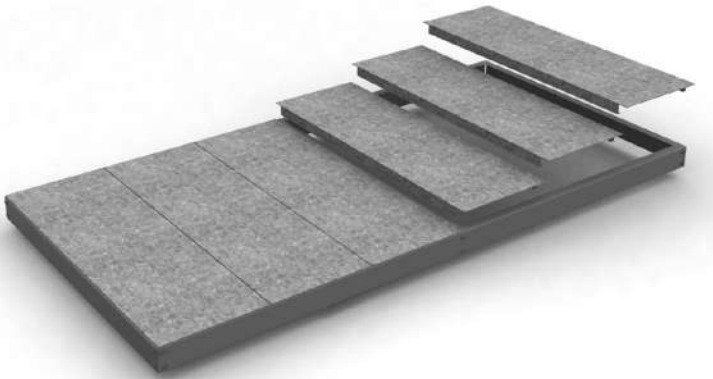

# KIT SIMONFORTE EA 1804 GALVA METAL

## FICHA TÉCNICA

Código EAN: 8435104950531

Código Cliente:

Dimensiones: 1800x450x35

Carga por estante: 600

Carga por módulo: 600

Color: GALVANIZADO

Nº Estantes: 1

Sistema de montaje: SIN TORNILLOS

Tiempo de montaje: 12 minutos

Bandeja: METAL

## CARACTERÍSTICAS TÉCNICAS

Largueros y fondos en "L"

Incluye refuerzo

Pintura Epoxi-Poliéster

No necesita anclaje a la pared

Manipulación sin riesgos

Descubre nuestra gama de accesorios en:

[www.simonrack.com](http://www.simonrack.com)