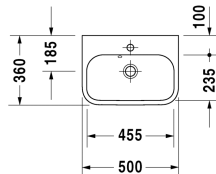

**Möbel-Handwaschbecken # 071050..00 / 071050..60**

|&lt; 500 mm &gt;|

Möbel-Handwaschbecken	Größe	Gewicht	Bestellnummer
mit Überlauf, mit Hahnlochbank, Überlaufclip Chrom inklusive, 500 mm			
<b>Farben</b>			
00 Weiss			
<b>Variante</b>			
● mit Überlauf, Überlaufclip Chrom inklusive, mit Hahnlochbank	500 x 360 mm	10,100 kg	071050..00
☒ mit Überlauf, Überlaufclip Chrom inklusive, mit Hahnlochbank	500 x 360 mm	10,100 kg	071050..60
Sanitärkeramiken mit der speziellen WonderGliss Oberflächen Ausführung bleiben sauber und gut aussehend für eine lange Zeit. Wenn Sie WonderGliss bestellen fügen Sie bitte eine "1" als elfte Ziffer zur Bestellnummer hinzu.			
<b>Ausschreibungstext</b>			
DURAVIT Happy D.2 Möbel-Handwaschbecken Design by sieger design, mit Überlauf aus Sanitärkeramik mit Hahnlochbank für Waschtischunterbau wandhängend # 6268. Rechteckige Beckenform mit abgerundeten Ecken und feine Radien in unverwechselbarer Form des Buchstaben D. Überlaufclip Chrom inklusive. Abmessungen(BxTxH)500x360x145mm. Weiß. Best.Nr. Montage mit Hahnloch 0710500000. Best.Nr. Montage ohne Hahnloch 0710500060			

Alle Zeichnungen enthalten alle notwendigen Maße (mm), die den üblichen Toleranzen unterliegen. Exakte Maße können nur am Produkt abgenommen werden.