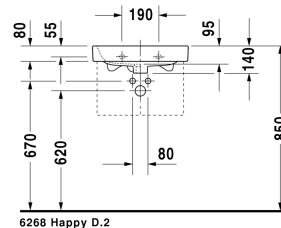

**Möbel-Handwaschbecken # 071050..00 / 071050..60**

|&lt; 500 mm &gt;|

Möbel-Handwaschbecken	Größe	Gewicht	Bestellnummer
mit Überlauf, mit Hahnlochbank, Überlaufclip Chrom inklusive, 500 mm			
<b>Farben</b>			
00 Weiss			
<b>Variante</b>			
● mit Überlauf, Überlaufclip Chrom inklusive, mit Hahnlochbank	500 x 360 mm	10,100 kg	071050..00
☒ mit Überlauf, Überlaufclip Chrom inklusive, mit Hahnlochbank	500 x 360 mm	10,100 kg	071050..60
Sanitärkeramiken mit der speziellen WonderGliss Oberflächen Ausführung bleiben sauber und gut aussehend für eine lange Zeit. Wenn Sie WonderGliss bestellen fügen Sie bitte eine "1" als elfte Ziffer zur Bestellnummer hinzu.			
<b>Ausschreibungstext</b>			
DURAVIT Happy D.2 Möbel-Handwaschbecken Design by sieger design, mit Überlauf aus Sanitärkeramik mit Hahnlochbank für Waschtischunterbau wandhängend # 6268. Rechteckige Beckenform mit abgerundeten Ecken und feine Radien in unverwechselbarer Form des Buchstaben D. Überlaufclip Chrom inklusive. Abmessungen(BxTxH)500x360x145mm. Weiß. Best.Nr. Montage mit Hahnloch 0710500000. Best.Nr. Montage ohne Hahnloch 0710500060			

Alle Zeichnungen enthalten alle notwendigen Maße (mm), die den üblichen Toleranzen unterliegen. Exakte Maße können nur am Produkt abgenommen werden.