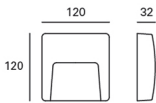

GROVE Aplique

Descripción

Aplique de uso interior y exterior para iluminar frontalmente y hacia abajo.

Apto para instalar en primera línea de mar. Resistente al agua a presión. 3 tapas incluidas. Material estructura: ABS. Acabado estructura: Blanco, Gris, Negro. Material palas: . Acabados palas: NA. Material difusor: Policarbonato. Acabado difusor: Transparente. Garantía: 5 Años.

Acabado

Blanco
Gris
Negro
Transparente
NA

Material

ABS
Policarbonato

CARACTERÍSTICAS TÉCNICAS
Fuente de luz

Fuente de luz: LED SUNPU
Potencia (W): 2.6W
Consumo total (W): 3.1 W
Temperatura de color: Blanco neutro - 4000K
CRI: 80
Riesgo fotobiológico: RG0
Lumens reales: 89
Nº Leds: 11
Lm/W reales: 29
Vida útil: 36.000h L70B30
Bin / Grup: wg9
UGR: 10