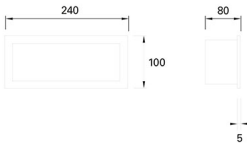

Acabado

Gris
Mate
NA

Material

Aluminio inyectado
Cristal

CARACTERÍSTICAS TÉCNICAS

Fuente de luz

Portalamparas: 1 x E27
Potencia (W): MAX 60W
Consumo total (W): 60
Cantidad: 1

Luminaria

Garantía: 5 Años

Logística

Eficiencia energética: NO BULB
EAN: 8435381430085
Peso neto (Kg): 0.645
Peso en Kg (embalado): 0.768
Box: 240 x 105 x 100
Masterbox: 18

El acabado de la fotografía puede no coincidir con el de la referencia. Para identificar el real ver descripción del acabado.