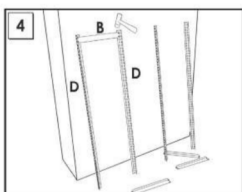

www.simonrack.com • www.simonrack.com • www.simonrack.com • www.simonrack.com

SIMONCLASSIC	SIMONCLICK	SIMONTALLER	SIMONAUTO
150 kg 350 lb	400 kg 900 lb	700 kg 1500 lb	300 kg 660 lb
SIMONWORK	SIMONLOCKER	SIMONOFFICE	SIMONHOME
800 kg 1800 lb		275 kg 600 lb	150 kg 350 lb
SIMONGARDEN	SIMONTITÁN	SIMONINOX	SIMONINDUSTRIAL
600 kg 1350 lb	800 kg 1800 lb		SIMONPALET 4500 kg 9950 lb SIMONLEVER ALTILLOS Y PASILLOS ELEVADORES - PLATFORMS AND MEZZANINES - LAGERFRÄMMLER + PLATES FORMES ET MEZZANINES

* Kg / lb per bandeja con carga uniformemente repartida • Kg / lb per shelf uniformly distributed load • Kg / lb pro fach bei gleichmäßig verteilter Last • Kg / lb per platras avec charge uniformément répartie