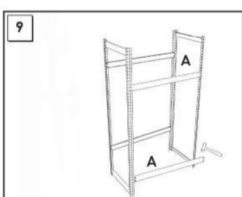

www.simonrack.com • www.simonrack.com • www.simonrack.com • www.simonrack.com

SIMONCLASSIC	SIMONCLICK	SIMONTALLER	SIMONAUTO
150 kg 350 lb	400 kg 900 lb	700 kg 1500 lb	300 kg 660 lb
SIMONWORK	SIMONLOCKER	SIMONOFFICE	SIMONHOME
800 kg 1800 lb		275 kg 600 lb	150 kg 350 lb
SIMONGARDEN	SIMONTITÁN	SIMONINOX	SIMONINDUSTRIAL
600 kg 1350 lb	800 kg 1800 lb		SIMONPALET 4500 kg 9950 lb SIMONLEVER ALTILLOS Y PASILLOS ELEVADORES - PLATFORMS AND MEZZANINES - LAGERFRÄMMLER + PLATES FORMES ET MEZZANINES

* Kg / lb per bandeja con carga uniformemente repartida • Kg / lb per shelf uniformly distributed load • Kg / lb pro fach bei gleichmäßig verteilter Last • Kg / lb per platras avec charge uniformément répartie