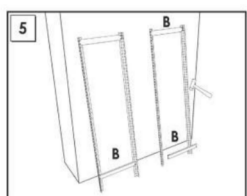

www.simonrack.com • www.simonrack.com • www.simonrack.com • www.simonrack.com

SIMONCLASSIC	SIMONCLICK	SIMONTALLER	SIMONAUTO
150 kg 350 lb	400 kg 900 lb	700 kg 1500 lb	300 kg 660 lb
SIMONWORK	SIMONLOCKER	SIMONOFFICE	SIMONHOME
800 kg 1800 lb		275 kg 600 lb	150 kg 350 lb
SIMONGARDEN	SIMONTITÁN	SIMONINOX	SIMONINDUSTRIAL
600 kg 1350 lb	800 kg 1800 lb		SIMONPALET 4500 kg 9950 lb SIMONLEVER ALTILLOS Y PASILLOS ELEVADORES - PLATFORMS AND MEZZANINES - LAGERFRÄMMLER + PLATES FORMES ET MEZZANINES

* Kg / lb per bandeja con carga uniformemente repartida • Kg / lb per shelf uniformly distributed load • Kg / lb pro fach bei gleichmäßig verteilter Last • Kg / lb per platras avec charge uniformément répartie