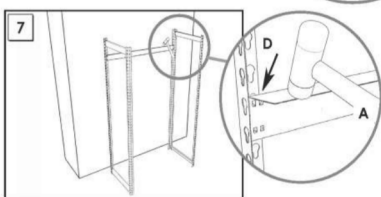

www.simonrack.com • www.simonrack.com • www.simonrack.com • www.simonrack.com

SIMONCLASSIC	SIMONCLICK	SIMONTALLER	SIMONAUTO
150 kg 350 lb	400 kg 900 lb	700 kg 1500 lb	300 kg 660 lb
SIMONWORK	SIMONLOCKER	SIMONOFFICE	SIMONHOME
800 kg 1800 lb		275 kg 600 lb	150 kg 350 lb
SIMONGARDEN	SIMONTITÁN	SIMONINOX	SIMONINDUSTRIAL
600 kg 1350 lb	800 kg 1800 lb		SIMONPALET 4500 kg 9950 lb SIMONLEVER ALTILLOS Y PASILLOS ELEVADORES - PLATFORMS AND MEZZANINES - LAGERFRÄMMLER + PLATES FORMES ET MEZZANINES

* Kg / lb per bandeja con carga uniformemente repartida • Kg / lb per shelf uniformly distributed load • Kg / lb pro fach bei gleichmäßig verteilter Last • Kg / lb per platras avec charge uniformément répartie