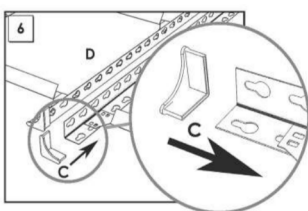

www.simonrack.com • www.simonrack.com • www.simonrack.com • www.simonrack.com

SIMONCLASSIC	SIMONCLICK	SIMONTALLER	SIMONAUTO
150 kg 350 lb	400 kg 900 lb	700 kg 1500 lb	300 kg 660 lb
SIMONWORK	SIMONLOCKER	SIMONOFFICE	SIMONHOME
800 kg 1800 lb		275 kg 600 lb	150 kg 350 lb
SIMONGARDEN	SIMONTITÁN	SIMONINOX	SIMONINDUSTRIAL
600 kg 1350 lb	800 kg 1800 lb		SIMONPALET 4500 kg 9950 lb SIMONLEVER ALTILLOS Y PASILLOS ELEVADORES - PLATFORMS AND MEZZANINES - LAGERFRÄMMLER + PLATES FORMES ET MEZZANINES

* Kg / lb per bandeja con carga uniformemente repartida • Kg / lb per shelf uniformly distributed load • Kg / lb pro fach bei gleichmäßig verteilter Last • Kg / lb per platras avec charge uniformément répartie