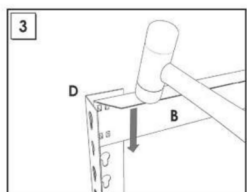

www.simonrack.com • www.simonrack.com • www.simonrack.com • www.simonrack.com

SIMONCLASSIC	SIMONCLICK	SIMONTALLER	SIMONAUTO
150 kg 350 lb	400 kg 900 lb	700 kg 1500 lb	300 kg 660 lb
SIMONWORK	SIMONLOCKER	SIMONOFFICE	SIMONHOME
800 kg 1800 lb		275 kg 600 lb	150 kg 350 lb
SIMONGARDEN	SIMONTITÁN	SIMONINOX	SIMONINDUSTRIAL
600 kg 1350 lb	800 kg 1800 lb		SIMONPALET 4500 kg 9950 lb SIMONLEVER ALTILLOS Y PASILLOS ELEVADORES - PLATFORMS AND MEZZANINES - LAGERFRÄMMLER + PLATES FORMES ET MEZZANINES

* Kg / lb per bandeja con carga uniformemente repartida • Kg / lb per shelf uniformly distributed load • Kg / lb pro fach bei gleichmäßig verteilter Last • Kg / lb per platras avec charge uniformément répartie