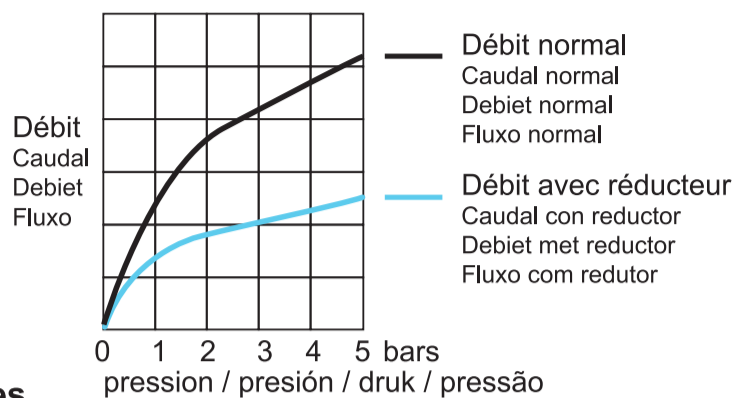

Mitigeur évier Cook vieux bronze

- **Mécanisme** : cartouche céramique Ø 35 mm
- **Économie d'eau** : aérateur réducteur de débit permettant de réduire le débit jusqu'à 50 %
- **Poignée** : métal + ABS blanc
- **Corps** : laiton
- **Revêtement** : couleur vieux-bronze
- **Bec** : rétro mobile
- **Embase** : Ø 43 mm
- **Flexibles de raccordement** : inox F 3/8 (12x17)
- **Durée de garantie = Durée de disponibilité des pièces détachées**
SAV = 5 ans sur produit, 1 an sur revêtement de surface et composants (cartouche, têtes, inverseur...); joints et problèmes liés au calcaire hors garantie.

Livré complet avec :

Ecrou serrage rapide à la main, flexibles de raccordement, joints, fixations, garantie, notice de montage

Facile à monter

Prises décalées pour un serrage facile

Tomas movidas para una apriete fácil

Gemaakt offset voor het eenvoudig aandraaien

Tomadas compensar para o aperto fácil

rouge : eau chaude
rojo : agua caliente
rood : warm water
vermelho : água quente

← 2 joints toriques pour une parfaite étanchéité
2 juntas tóricas para una impermeabilidad perfecta
2 pakkingen toriques voor een perfecte waterproofness
2 juntas tóricas para um impermeabilidade perfeito

- Mechanisme : keramische cartouche Ø 35 mm
- Water besparen : Perlator voor lager debiet het debiet tot 50% te verminderen (Zie bovenstaand schema)
- Handvat : metaal + ABS Wit
- Basis : messing
- De bekleding: oud-brons kleur
- Uitloop : retro draaibaar
- Basis : Ø 43 mm
- Aansluitingsslangen : inox F3/8 (12x17)
- Gegarandeerde duur = Beschikbaarheidsduur van de onderdelen DNV = 5 jaar op product, 1 jaar op bekleding van oppervlakte en componenten (cartridge, hoofden, omvormer...); verbindingstukken en problemen in verband met het kalksteen buiten garantie.