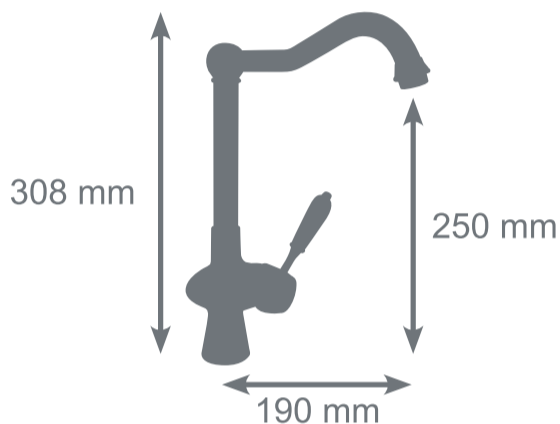

Facile à monter

Prises décalées pour un serrage facile

Tomas movidas para una apriete fácil

Gemaakt offset voor het eenvoudig aandraaien

Tomadas compensar para o aperto fácil

rouge : eau chaude
rojo : agua caliente
rood : warm water
vermelho : água quente

← 2 joints toriques pour une parfaite étanchéité
2 juntas tóricas para una impermeabilidad perfecta
2 pakkingen toriques voor een perfecte waterproofness
2 juntas tóricas para um impermeabilidade perfeito

bleu : eau froide
azul : agua fría
blauw : koud water
azul : água fria