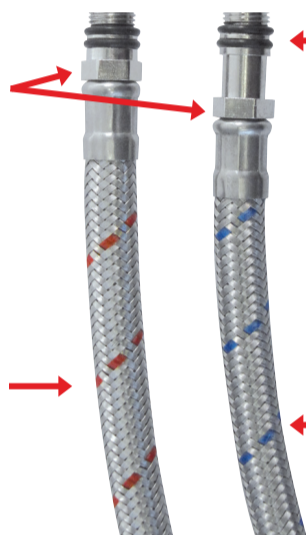

Mitigeur évier Kawai chromé

- Mécanisme : cartouche céramique Ø 35 mm
- Poignée : métal
- Corps : laiton
- Bec : douchette à clipser 1 jet
- Embase : Ø50 mm
- Flexibles de raccordement : inox F 3/8 (12x17)
- Durée de garantie = Durée de disponibilité des pièces détachées SAV = 5 ans sur produit, 1 an sur revêtement de surface et composants (cartouche, têtes, inverseur...) ; joints hors garantie.

Livré complet avec :

- Ecrou serrage rapide à la main
- Flexibles de raccordement
- Joints
- Fixations
- Garantie
- Notice de montage

Facile à monter

Prises décalées pour un serrage facile

Tomas movidas para una apriete fácil

Gemaakt offset voor het eenvoudig aandraaien

Tomadas compensar para o aperto fácil

rouge : eau chaude
rojo: agua caliente
rood: warm water
vermelho : água quente

2 joints toriques pour une parfaite étanchéité

Monomando fregadero Kawai cromo

- Mecanismo : cartucho cerámico Ø 35 mm
- Empuñadura : metal
- Cuerpo : laton
- Caño : ducha al clipsar 1 chorro
- Base : Ø50 mm
- Latiguillos de conexión : inox F3/8 (12x17)
- Duración de garantía = Duración de disponibilidad de las piezas de recambio SPV = 5 años sobre producto, 1 año sobre recubrimiento de superficie y componentes (cartucho, cabezas, inversor...) ; juntas fuera de la garantía.