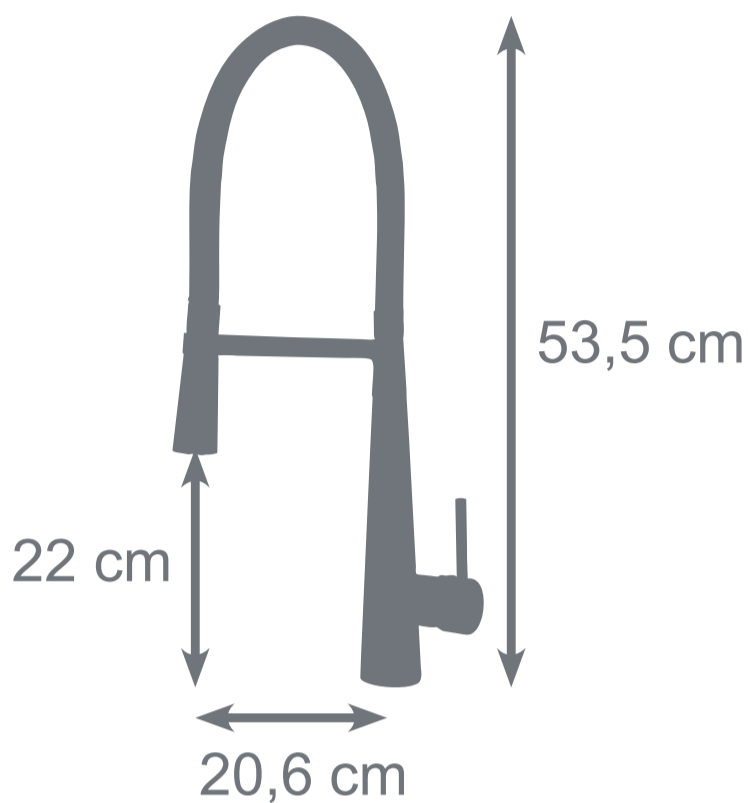

Mitigeur évier Kawai chromé

- Mécanisme : cartouche céramique Ø 35 mm
- Poignée : métal
- Corps : laiton
- Bec : douchette à clipser 1 jet
- Embase : Ø50 mm
- Flexibles de raccordement : inox F 3/8 (12x17)
- Durée de garantie = Durée de disponibilité des pièces détachées SAV = 5 ans sur produit, 1 an sur revêtement de surface et composants (cartouche, têtes, inverseur...) ; joints hors garantie.

Monomando fregadero Kawai cromo

- Mecanismo : cartucho cerámico Ø 35 mm
- Empuñadura : metal
- Cuerpo : laton
- Caño : ducha al clipsar 1 chorro
- Base : Ø50 mm
- Latiguillos de conexión : inox F3/8 (12x17)
- Duración de garantía = Duración de disponibilidad de las piezas de recambio SPV = 5 años sobre producto, 1 año sobre recubrimiento de superficie y componentes (cartucho, cabezas, inversor...) ; juntas fuera de la garantía.

- Mechanisme : keramische cartouche Ø 35 mm
- Handvat : metaal
- Basis : messing
- Uitloop : douche aan clipser 1 straal
- Basis : Ø50 mm
- Aansluitingsslangen : inox F3/8 (12x17)
- Gegarandeerde duur = Beschikbaarheidsduur van de onderdelen DNV = 5 jaar op product, 1 jaar op bekleding van oppervlakte en componenten (cartridge, hoofden, omvormer...) ; samengevoegd buiten garantie.