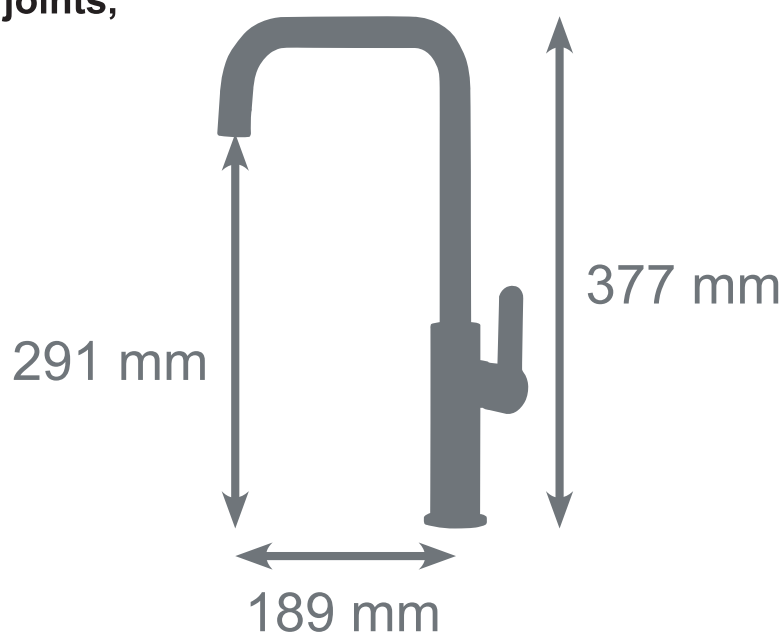

Monomando fregadero Kanban negro rosa gold

- Mecanismo : cartucho cerámico Ø 25 mm
- Empuñadura : metal
- Cuerpo : laton
- Revestimiento : color negro (cuerpo + caño) y PVD color rosa gold (empuñadura + base)
  El PVD es un tratamiento de superficie de gran calidad que confiere una mayor resistencia y una duración de vida al recubrimiento del grifo.
- Caño : tubo móvil
- Base : Ø 50 mm
- Latiguillos de conexión : inox F3/8 (12x17)
- Duración de garantía = Duración de disponibilidad de las piezas de recambio SPV = 5 años sobre producto, 1 año sobre recubrimiento de superficie y componentes (cartucho, cabezas, inversor...); juntas y problemas relacionados con la cal excluidos de garantía.

Incluye :

- Tuerca de enroscado fácil con la mano
- Latiguillos de conexión
- Juntas
- Fijaciones
- Garantía
- Instrucciones de montaje

Fácil de instalar

Eenknops mengkraan spoelbak Kanban zwart roos gold

- Mechanisme : keramische cartouche Ø 25 mm
- Handvat : metaal
- Basis : messing
- De bekleding: Dark zwart kleur (basis + uitloop) en PVD kleur roos gold (handvat + basis)
  PVD is een oppervlaktebehandeling van hoge kwaliteit die een grotere weerstand en een levensduur tegen de bekleding van de kraan verleent.
- Uitloop : getrokken draaibaar
- Basis : Ø 50 mm
- Aansluitingsslangen : inox F3/8 (12x17)
- Gegarandeerde duur = Beschikbaarheidsduur van de onderdelen DNV = 5 jaar op product, 1 jaar op bekleding van oppervlakte en componenten (cartridge, hoofden, omvormer...); verbindingstukken en problemen in verband met het kalksteen buiten garantie.

Volledig geleverd met :

- Snelle handsluitmoe
- Aansluitingsslangen
- Pakkingen
- Fixatie
- Garantie
- Montage-instructies

Eenvoudig te installeren

Monocomando de cozinha Kanban preto rosa gold

- Mecanismo : cartucho cerámico Ø 25 mm
- Punhado : metal
- Corpo : laton
- Revestimento: cor dark preto (corpo + bica) e PVD cor rosa gold (punhado + base)
  O PVD é um tratamento de superfície de grande qualidade que confere uma resistência e uma duração de vida aumentadas ao revestimento do torneira.
- Bica : tubo móvel
- Base : Ø 50 mm
- Mangueiras : inoxidável F3/8 (12x17)
- Duração do garantia = Duração de disponibilidade das peças destacadas SPV = 5 anos sobre produto, 1 ano sobre revestimento de superfície e componentes (cartucho, cabeças, inversor...); juntados e problemas ligados ao calcário fora de garantia.

Inclui :

- Porca de fácil roscado com la mão
- Mangueiras
- Junta
- Fixações
- Garantia
- Instruções de montagem

Fácil de montar

KANBAN

Mitigeur évier
Monomando fregadero
Eenknops mengkraan spoelbak
Monocomando de cozinha

3 047404 060114