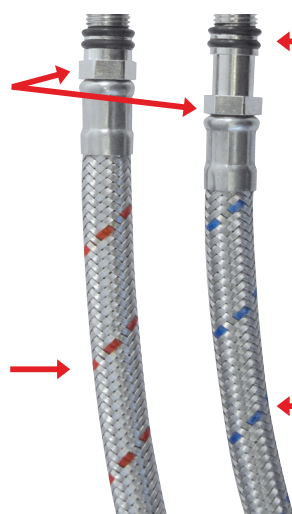

## Mitigeur évier Kanban noir rose gold

- Mécanisme : cartouche céramique Ø 25 mm
- Poignée : métal
- Corps : laiton
- Revêtement : couleur noir (corps + bec) et PVD couleur rose gold (poignée + embase)  
Le PVD est un traitement de surface de grande qualité qui confère une résistance et une durée de vie accrues au revêtement du robinet.
- Bec : tube mobile
- Embase : Ø 50 mm
- Flexibles de raccordement : inox F 3/8 (12x17)
- Durée de garantie = Durée de disponibilité des pièces détachées SAV = 5 ans sur produit, 1 an sur revêtement de surface et composants (cartouche, têtes, inverseur...); joints et problèmes liés au calcaire hors garantie.

### Facile à monter

Prises décalées pour un serrage facile

Tomas movidas para una apriete fácil

Gemaakt offset voor het eenvoudig aandraaien

Tomadas compensar para o aperto fácil

rouge : eau chaude  
rojo: agua caliente  
rood: warm water  
vermelho : água quente

← 2 joints toriques pour une parfaite étanchéité  
2 juntas tóricas para una impermeabilidad perfecta  
2 pakkingen toriques voor een perfecte waterproofness  
2 juntas tóricas para um impermeabilidade perfeito

#### Monomando fregadero Kanban negro rosa gold

- Mecanismo : cartucho cerámico Ø 25 mm
- Empuñadura : metal
- Cuerpo : laton
- Revestimiento : color negro (cuerpo + caño) y PVD color rosa gold (empuñadura + base)  
El PVD es un tratamiento de superficie de gran calidad que confiere una mayor resistencia y una duración de vida al recubrimiento del grifo.
- Caño : tubo móvil
- Base : Ø 50 mm
- Latiguillos de conexión : inox F3/8 (12x17)
- Duración de garantía = Duración de disponibilidad de las piezas de recambio SPV = 5 años sobre producto, 1 año sobre recubrimiento de superficie y componentes (cartucho, cabezas, inversor...); juntas y problemas relacionados con la cal excluidos de garantía.