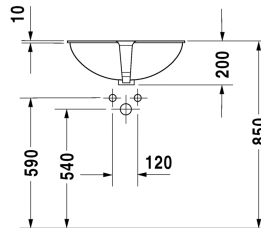

Einbauwaschtisch Santosa # 046651..00

|< 510 mm >|

Einbauwaschtisch Santosa	Größe	Gewicht	Bestellnummer
für Einbau von unten, mit Überlauf, ohne Hahnlochbank, Befestigung für Einbau in Holzkonsolen inklusive, 510 mm			
Farben			
00 Weiss 47 Pergamon			
Variante			
☒ für Einbau von unten, ohne Hahnlochbank, mit Überlauf	510 x 375 mm	8,000 kg	046651..00
Sanitärkeramiken mit der speziellen WonderGliss Oberflächen Ausführung bleiben sauber und gut aussehend für eine lange Zeit. Wenn Sie WonderGliss bestellen fügen Sie bitte eine "1" als elfte Ziffer zur Bestellnummer hinzu.			
Zubehör			
Befestigung für Einbau in Natursteinplatten		0,020 kg	005037
Ausschreibungstext			
DURAVIT Santosa Einbauwaschtisch zur Montage von unten mit Überlauf aus Sanitärkeramik ohne Hahnlochbank. Ovale Beckenform. Abmessungen(BxTxH) 510x375x200mm. Einschließlich Befestigungen für Holzkonsolen. Weiß 00, Pergamon 47. Best.Nr.046651..00			

Alle Zeichnungen enthalten alle notwendigen Maße (mm), die den üblichen Toleranzen unterliegen. Exakte Maße können nur am Produkt abgenommen werden.