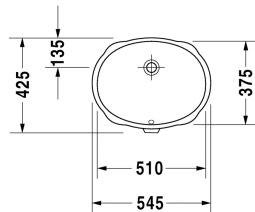

Einbauwaschtisch Santosa # 046651..00

|< 510 mm >|

Einbauwaschtisch Santosa	Größe	Gewicht	Bestellnummer
für Einbau von unten, mit Überlauf, ohne Hahnlochbank, Befestigung für Einbau in Holzkonsolen inklusive, 510 mm			
Farben			
00 Weiss 47 Pergamon			
Variante			
☒ für Einbau von unten, ohne Hahnlochbank, mit Überlauf	510 x 375 mm	8,000 kg	046651..00
Sanitärkeramiken mit der speziellen WonderGliss Oberflächen Ausführung bleiben sauber und gut aussehend für eine lange Zeit. Wenn Sie WonderGliss bestellen fügen Sie bitte eine "1" als elfte Ziffer zur Bestellnummer hinzu.			
Zubehör			
Befestigung für Einbau in Natursteinplatten		0,020 kg	005037
Ausschreibungstext			
DURAVIT Santosa Einbauwaschtisch zur Montage von unten mit Überlauf aus Sanitärkeramik ohne Hahnlochbank. Ovale Beckenform. Abmessungen(BxTxH) 510x375x200mm. Einschließlich Befestigungen für Holzkonsolen. Weiß 00, Pergamon 47. Best.Nr.046651..00			

Alle Zeichnungen enthalten alle notwendigen Maße (mm), die den üblichen Toleranzen unterliegen. Exakte Maße können nur am Produkt abgenommen werden.