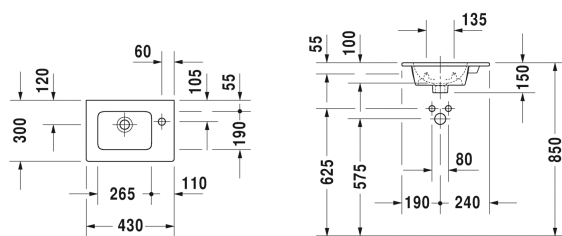

Handwaschbecken, Möbelhandwaschbecken # 0723430000 /
0723430041

| < 430 mm > |

Handwaschbecken, Möbelhandwaschbecken	Größe	Gewicht	Bestellnummer
mit Hahnlochbank, 430 mm			
Farben			
00 Weiss			
Variante			
● mit Überlauf	430 x 300 mm	6,800 kg	0723430000
● ohne Überlauf	430 x 300 mm	6,800 kg	0723430041
Sanitärkeramiken mit der speziellen WonderGliss Oberflächen Ausführung bleiben sauber und gut aussehend für eine lange Zeit. Wenn Sie WonderGliss bestellen fügen Sie bitte eine "1" als elfte Ziffer zur Bestellnummer hinzu.			
Passende Produkte			
Waschtischunterbau wandhängend 1 Tür, für ME by Starck # 072343, 420 x 294 mm	420 x 294 mm		LC6272 L/R
Waschtischunterbau stehend 1 Tür, für ME by Starck # 072343, 420 x 294 mm	420 x 294 mm		LC6273 L/R
Ausschreibungstext			
DURAVIT ME by Starck Möbelhandwaschbecken Design by Philippe Starck mit Überlauf und Hahnlochbank aus Sanitärkeramik. Rechteckige Form mit schmalen umlaufenden Rand, dezent abgerundeten Ecken und Hahnlochbank mit Hahnloch für Einlocharmatur. Innenbecken(BxT)265x190mm. Abmessungen(BxTxH) 430x300x150mm. Weiß. Best.Nr. 0723430000.			

Alle Zeichnungen enthalten alle notwendigen Maße (mm), die den üblichen Toleranzen unterliegen. Exakte Maße können nur am Produkt abgenommen werden.