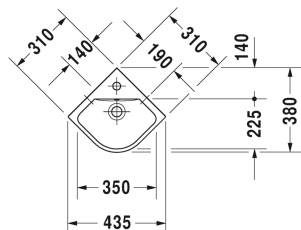

Eck-Handwaschbecken # 0722430000

|< 430 mm >|

Eck-Handwaschbecken	Größe	Gewicht	Bestellnummer
mit Überlauf, mit Hahnlochbank, 430 mm			
Farben			
00 Weiss			
Variante			
●	430 x 380 mm	7,000 kg	0722430000
Sanitärkeramiken mit der speziellen WonderGliss Oberflächen Ausführung bleiben sauber und gut aussehend für eine lange Zeit. Wenn Sie WonderGliss bestellen fügen Sie bitte eine "1" als elfte Ziffer zur Bestellnummer hinzu.			

Alle Zeichnungen enthalten alle notwendigen Maße (mm), die den üblichen Toleranzen unterliegen. Exakte Maße können nur am Produkt abgenommen werden.