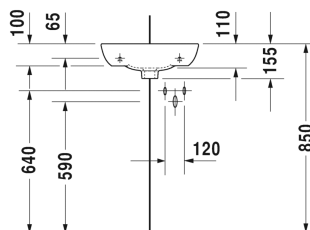

Eck-Handwaschbecken # 0722430000

|< 430 mm >|

Eck-Handwaschbecken	Größe	Gewicht	Bestellnummer
mit Überlauf, mit Hahnlochbank, 430 mm			
Farben			
00 Weiss			
Variante			
●	430 x 380 mm	7,000 kg	0722430000
Sanitärkeramiken mit der speziellen WonderGliss Oberflächen Ausführung bleiben sauber und gut aussehend für eine lange Zeit. Wenn Sie WonderGliss bestellen fügen Sie bitte eine "1" als elfte Ziffer zur Bestellnummer hinzu.			

Alle Zeichnungen enthalten alle notwendigen Maße (mm), die den üblichen Toleranzen unterliegen. Exakte Maße können nur am Produkt abgenommen werden.