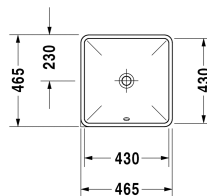

Einbauwaschtisch # 030543..00

|< 430 mm >|

| Einbauwaschtisch | Größe | Gewicht | Bestellnummer |
|--|--------------|----------|---------------|
| für Einbau von unten, mit Überlauf, ohne Hahnlochbank, Befestigung für Einbau in Holzkonsolen inklusive, 430 mm | | | |
| Farben | | | |
| 00 Weiss | | | |
| Variante | | | |
| ☒ für Einbau von unten, ohne Hahnlochbank, mit Überlauf | 430 x 430 mm | 7,400 kg | 030543..00 |
| Sanitärkeramiken mit der speziellen WonderGliss Oberflächen Ausführung bleiben sauber und gut aussehend für eine lange Zeit. Wenn Sie WonderGliss bestellen fügen Sie bitte eine "1" als elfte Ziffer zur Bestellnummer hinzu. | | | |
| Zubehör | | | |
| Befestigung für Einbau in Natursteinplatten, (mit Ausnahme von # 046651) | | 0,200 kg | 005028 |
| Ausschreibungstext | | | |
| DURAVIT Starck 3 Einbauwaschtisch Design by Philippe Starck, zur Montage von unten mit Überlauf aus Sanitärkeramik ohne Hahnlochbank. Rechteckige Beckenform. Einschließlich Befestigung für Einbau in Holzkonsolen optional für Natursteinplatten (Mehrpreis). Innenmaß 430x430mm. Abmessungen(BxTxH)465x465x185mm. Weiß. Best.Nr. 0305430000 | | | |

Alle Zeichnungen enthalten alle notwendigen Maße (mm), die den üblichen Toleranzen unterliegen. Exakte Maße können nur am Produkt abgenommen werden.