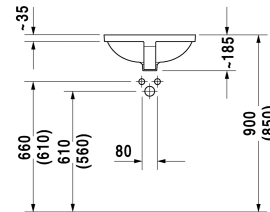

Einbauwaschtisch # 030543..00

|< 430 mm >|

| Einbauwaschtisch | Größe | Gewicht | Bestellnummer |
|--|--------------|----------|---------------|
| für Einbau von unten, mit Überlauf, ohne Hahnlochbank, Befestigung für Einbau in Holzkonsolen inklusive, 430 mm | | | |
| Farben | | | |
| 00 Weiss | | | |
| Variante | | | |
| ☒ für Einbau von unten, ohne Hahnlochbank, mit Überlauf | 430 x 430 mm | 7,400 kg | 030543..00 |
| Sanitärkeramiken mit der speziellen WonderGliss Oberflächen Ausführung bleiben sauber und gut aussehend für eine lange Zeit. Wenn Sie WonderGliss bestellen fügen Sie bitte eine "1" als elfte Ziffer zur Bestellnummer hinzu. | | | |
| Zubehör | | | |
| Befestigung für Einbau in Natursteinplatten, (mit Ausnahme von # 046651) | | 0,200 kg | 005028 |
| Ausschreibungstext | | | |
| DURAVIT Starck 3 Einbauwaschtisch Design by Philippe Starck, zur Montage von unten mit Überlauf aus Sanitärkeramik ohne Hahnlochbank. Rechteckige Beckenform. Einschließlich Befestigung für Einbau in Holzkonsolen optional für Natursteinplatten (Mehrpreis). Innenmaß 430x430mm. Abmessungen(BxTxH)465x465x185mm. Weiß. Best.Nr. 0305430000 | | | |

Alle Zeichnungen enthalten alle notwendigen Maße (mm), die den üblichen Toleranzen unterliegen. Exakte Maße können nur am Produkt abgenommen werden.