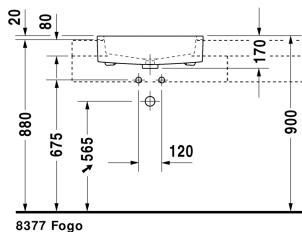

## Halbeinbauwaschtisch # 031455..00 / 031455..30 / 031455..60

|< 550 mm >|

8377 Fogo

Halbeinbauwaschtisch	Größe	Gewicht	Bestellnummer
mit Überlauf, mit Hahnlochbank, Befestigung für Einbau in Holzkonsolen inklusive, 550 mm			
<b>Farben</b>			
00 Weiss			
<b>Variante</b>			
● mit Hahnlochbank, mit Überlauf	550 x 470 mm	17,600 kg	031455..00
●●● mit Überlauf, mit Hahnlochbank	550 x 470 mm	17,600 kg	031455..30
☒ mit Überlauf, mit Hahnlochbank	550 x 470 mm	17,600 kg	031455..60

### Ausschreibungstext

DURAVIT Vero Halbeinbauwaschtisch mit Überlauf aus Sanitärkeramik mit Hahnlochbank für Einlochmatur, zwei weitere Hahnlöcher sind möglich (bei Bestellung anzugeben) gegen Aufpreis. Rechteckige Beckenform. Abmessungen (BxTxH) 550x470x170mm. Best.Nr. 0314550000

Alle Zeichnungen enthalten alle notwendigen Maße (mm), die den üblichen Toleranzen unterliegen. Exakte Maße können nur am Produkt abgenommen werden.