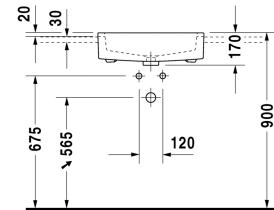

## Halbeinbauwaschtisch # 031455..00 / 031455..30 / 031455..60

|< 550 mm >|

8377 Fogo

Halbeinbauwaschtisch	Größe	Gewicht	Bestellnummer
mit Überlauf, mit Hahnlochbank, Befestigung für Einbau in Holzkonsolen inklusive, 550 mm			
<b>Farben</b>			
00 Weiss			
<b>Variante</b>			
● mit Hahnlochbank, mit Überlauf	550 x 470 mm	17,600 kg	031455..00
●●● mit Überlauf, mit Hahnlochbank	550 x 470 mm	17,600 kg	031455..30
☒ mit Überlauf, mit Hahnlochbank	550 x 470 mm	17,600 kg	031455..60

### Ausschreibungstext

DURAVIT Vero Halbeinbauwaschtisch mit Überlauf aus Sanitärkeramik mit Hahnlochbank für Einlochmatur, zwei weitere Hahnlöcher sind möglich (bei Bestellung anzugeben) gegen Aufpreis. Rechteckige Beckenform. Abmessungen (BxTxH) 550x470x170mm. Best.Nr. 0314550000

Alle Zeichnungen enthalten alle notwendigen Maße (mm), die den üblichen Toleranzen unterliegen. Exakte Maße können nur am Produkt abgenommen werden.