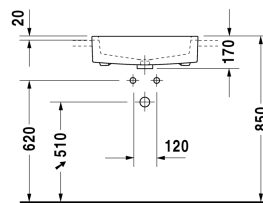

## Halbeinbauwaschtisch # 031455..00 / 031455..30 / 031455..60

|< 550 mm >|

8377 Fogo

Halbeinbauwaschtisch	Größe	Gewicht	Bestellnummer
mit Überlauf, mit Hahnlochbank, Befestigung für Einbau in Holzkonsolen inklusive, 550 mm			
<b>Farben</b>			
00 Weiss			
<b>Variante</b>			
● mit Hahnlochbank, mit Überlauf	550 x 470 mm	17,600 kg	031455..00
●●● mit Überlauf, mit Hahnlochbank	550 x 470 mm	17,600 kg	031455..30
☒ mit Überlauf, mit Hahnlochbank	550 x 470 mm	17,600 kg	031455..60

### Ausschreibungstext

DURAVIT Vero Halbeinbauwaschtisch mit Überlauf aus Sanitärkeramik mit Hahnlochbank für Einlochmatur, zwei weitere Hahnlöcher sind möglich (bei Bestellung anzugeben) gegen Aufpreis. Rechteckige Beckenform. Abmessungen (BxTxH) 550x470x170mm. Best.Nr. 0314550000

Alle Zeichnungen enthalten alle notwendigen Maße (mm), die den üblichen Toleranzen unterliegen. Exakte Maße können nur am Produkt abgenommen werden.