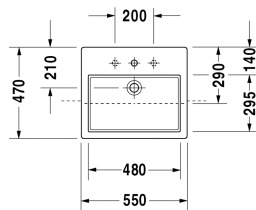

## Halbeinbauwaschtisch # 031455..00 / 031455..30 / 031455..60

|< 550 mm >|

8377 Fogo

Halbeinbauwaschtisch	Größe	Gewicht	Bestellnummer
mit Überlauf, mit Hahnlochbank, Befestigung für Einbau in Holzkonsolen inklusive, 550 mm			
<b>Farben</b>			
00 Weiss			
<b>Variante</b>			
● mit Hahnlochbank, mit Überlauf	550 x 470 mm	17,600 kg	031455..00
●●● mit Überlauf, mit Hahnlochbank	550 x 470 mm	17,600 kg	031455..30
☒ mit Überlauf, mit Hahnlochbank	550 x 470 mm	17,600 kg	031455..60

### Ausschreibungstext

DURAVIT Vero Halbeinbauwaschtisch mit Überlauf aus Sanitärkeramik mit Hahnlochbank für Einlochmatur, zwei weitere Hahnlöcher sind möglich (bei Bestellung anzugeben) gegen Aufpreis. Rechteckige Beckenform. Abmessungen (BxTxH) 550x470x170mm. Best.Nr. 0314550000

Alle Zeichnungen enthalten alle notwendigen Maße (mm), die den üblichen Toleranzen unterliegen. Exakte Maße können nur am Produkt abgenommen werden.