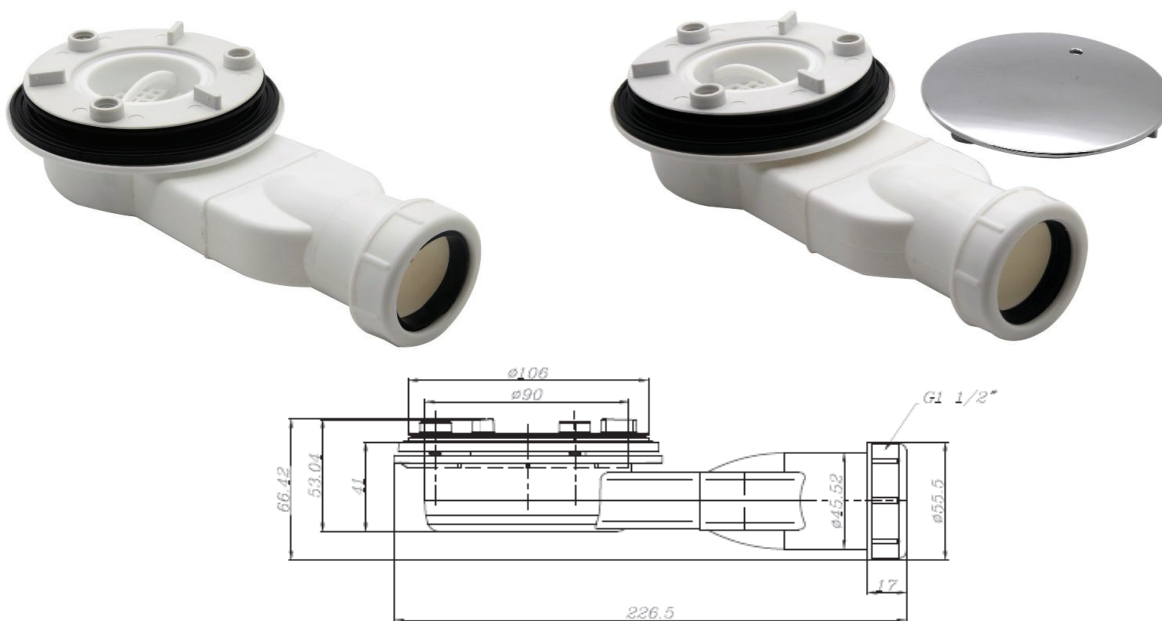

VÁLVULAS SIFÓNICAS

mod. AVALIK

mod. KAOLAK

REF CODEBA	EAN	DESCRIPCIÓN REAL
CPLT15551	8423364155513	VÁLVULA SIFÓNICA PARA PLATO DE DUCHA AVALIK material PP, aro ss304, salida horizontal, anti-olor
CPLT15552	8423364155520	VÁLVULA SIFÓNICA PARA PLATO DE DUCHA AVALIK CON TAPA material PP, aro ss304, salida horizontal, anti-olor con tapa acabado cromado

REF CODEBA	EAN	DESCRIPCIÓN REAL
CPLT15553	8423364155537	VÁLVULA SIFÓNICA PARA PLATO DE DUCHA KAOLAK material PP, salida horizontal, anti-olor, salida Ø40 mm
CPLT15554	8423364155544	VÁLVULA SIFÓNICA PARA PLATO DE DUCHA KAOLAK CON TAPA material PP, salida horizontal, anti-olor, salida Ø40 mm, con tapa acabado cromado