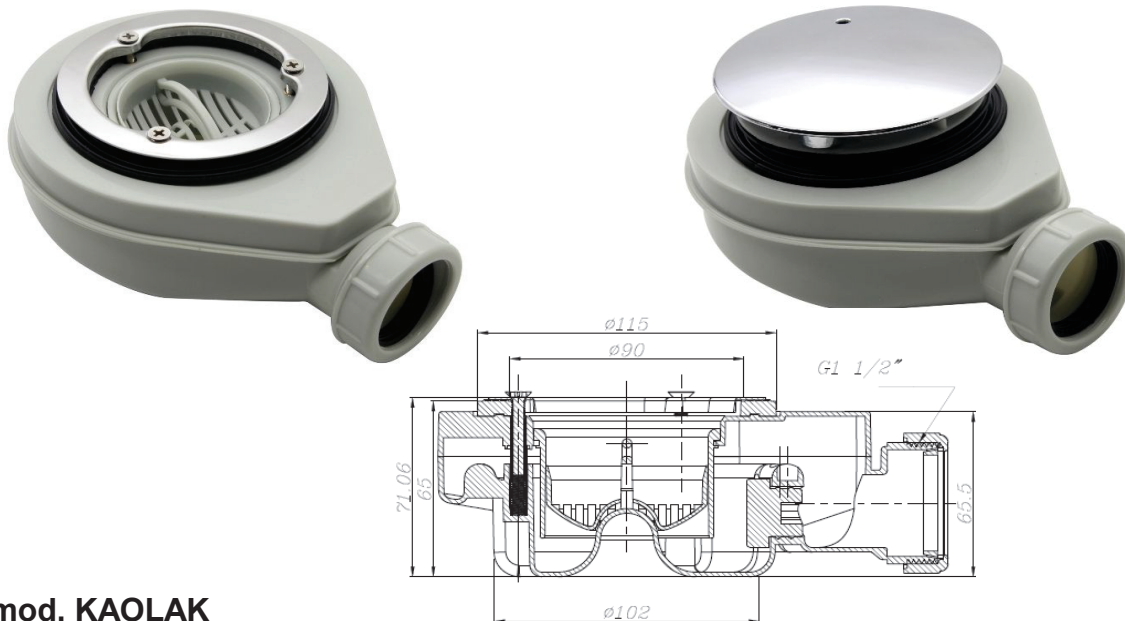

VÁLVULAS SIFÓNICAS

mod. AVALIK

mod. KAOLAK

REF CODEBA	EAN	DESCRIPCIÓN REAL
CPLT15551	8423364155513	VÁLVULA SIFÓNICA PARA PLATO DE DUCHA AVALIK material PP, aro ss304, salida horizontal, anti-olor
CPLT15552	8423364155520	VÁLVULA SIFÓNICA PARA PLATO DE DUCHA AVALIK CON TAPA material PP, aro ss304, salida horizontal, anti-olor con tapa acabado cromado

REF CODEBA	EAN	DESCRIPCIÓN REAL
CPLT15553	8423364155537	VÁLVULA SIFÓNICA PARA PLATO DE DUCHA KAOLAK material PP, salida horizontal, anti-olor, salida Ø40 mm
CPLT15554	8423364155544	VÁLVULA SIFÓNICA PARA PLATO DE DUCHA KAOLAK CON TAPA material PP, salida horizontal, anti-olor, salida Ø40 mm, con tapa acabado cromado