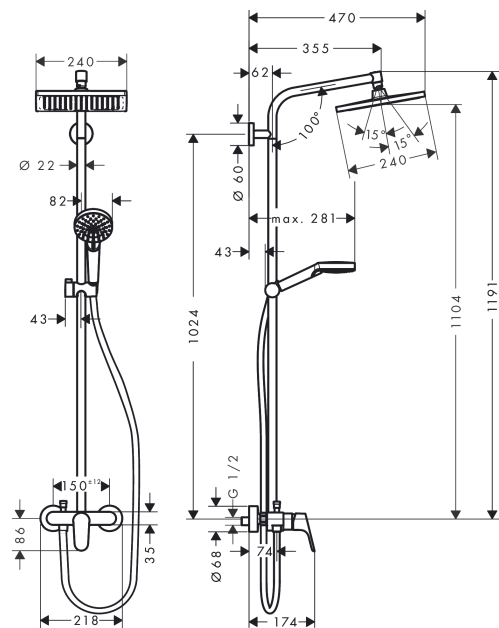

Dibujo a escala