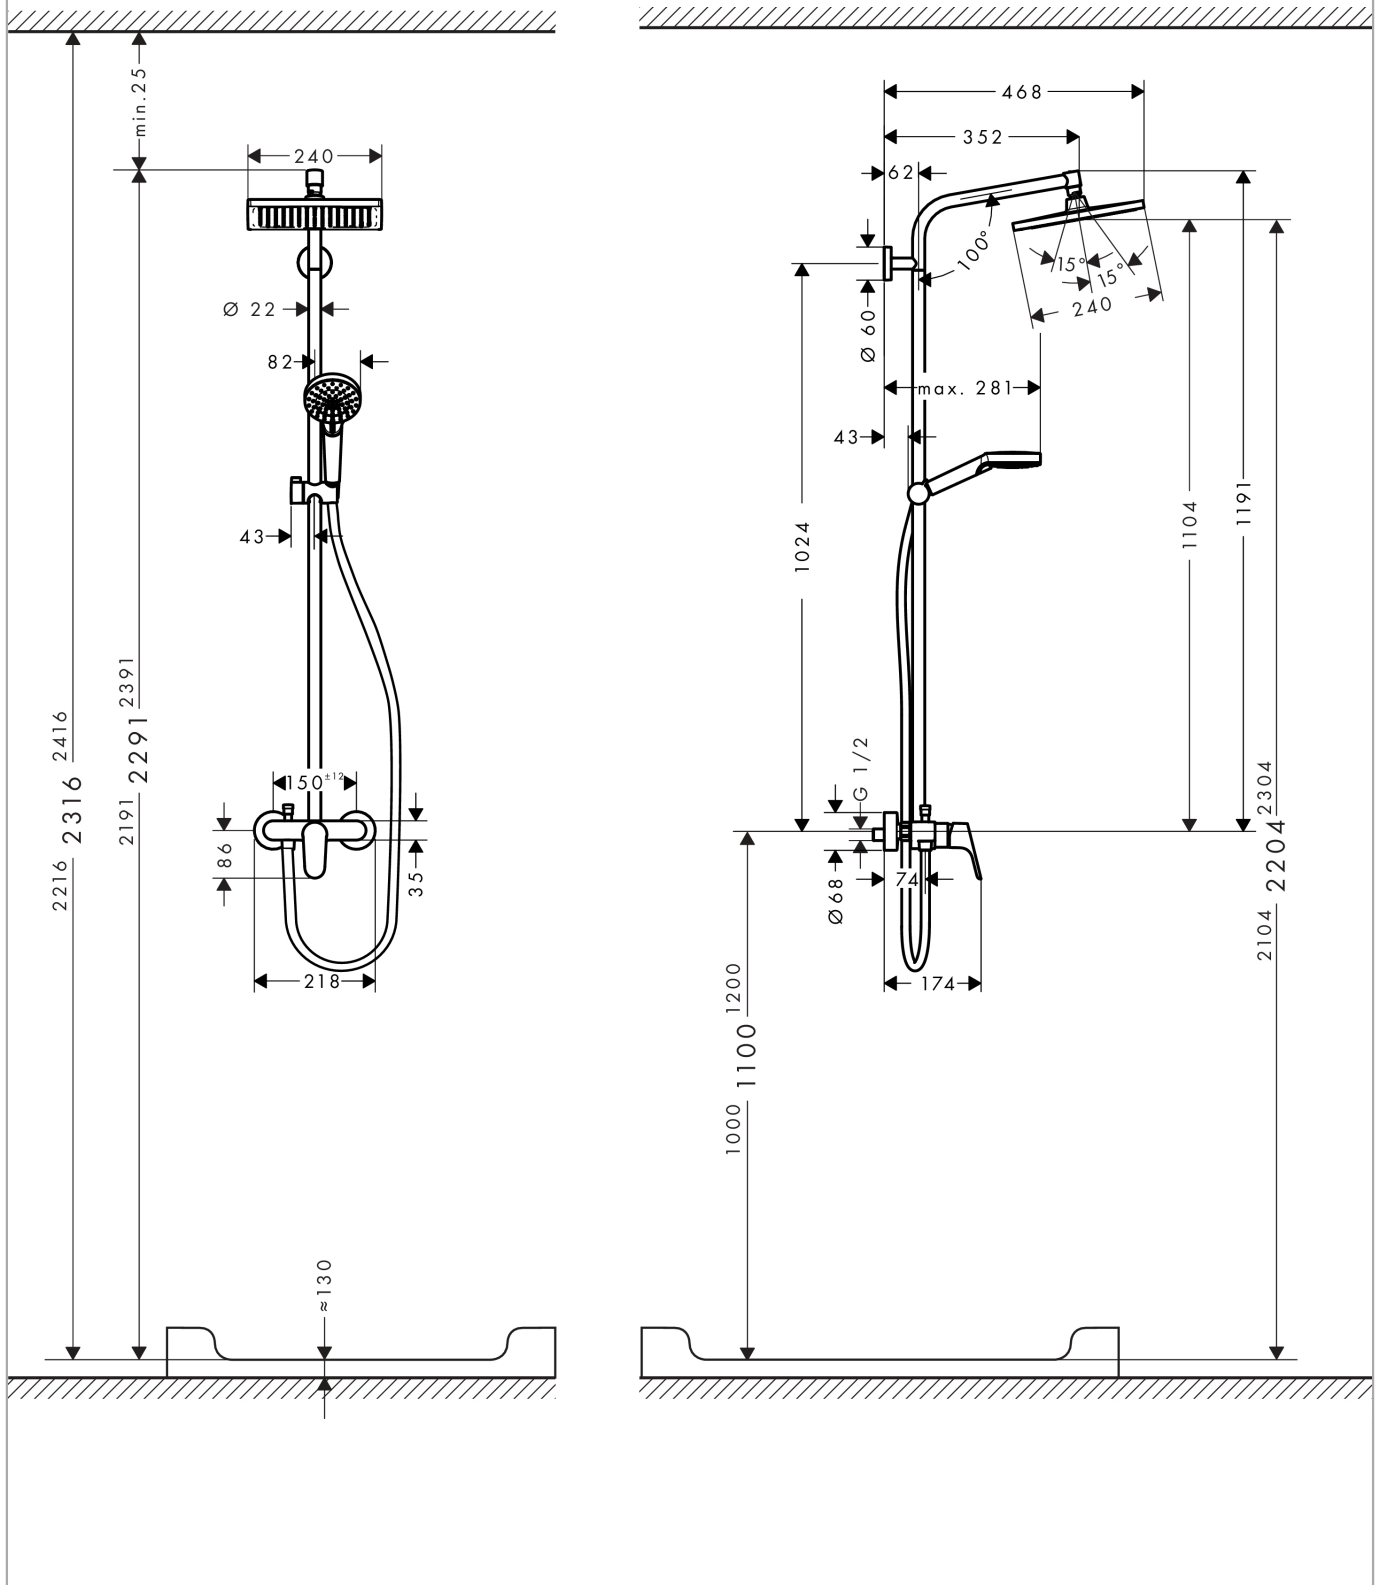

Crometta E
Showerpipe 240 1jet monomando de ducha
Acabado: **cromo** ref.: **27284000**

Ejemplo de instalación