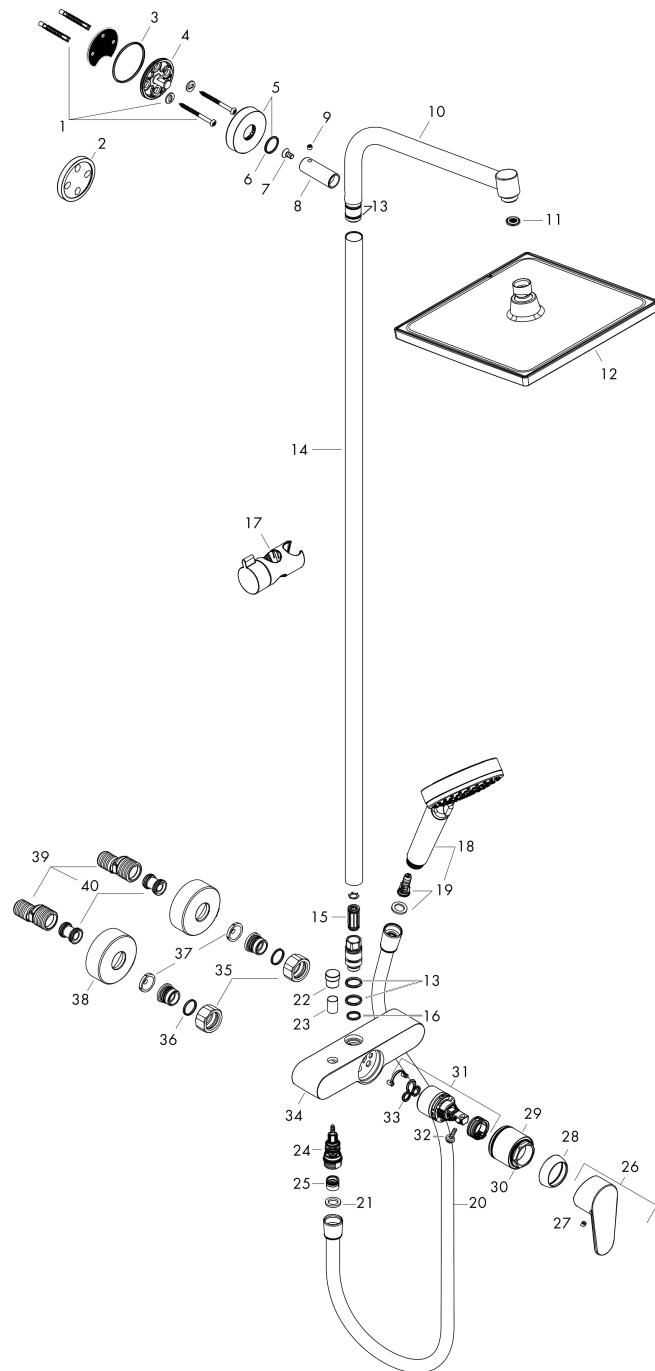

Crometta E
Showerpipes 240 1jet monomando de ducha
Acabado: **chromo** ref.: **27284000**

Vista despiezada

Año de fabricación: >04/16

Crometta E
Showerpipe 240 1jet monomando de ducha
Acabado: **cromo** ref.: **27284000**

Lista de piezas de recambio

Año de fabricación: >04/16

Posición	Descripción	ref.	CP	UE
1	Set de fijación	96179000	0	1
2	Pieza desuplemento	95239000	0	1
3	Junta toroidal 50x2	98187000	0	1
4	Brida para brazo de ducha	95688000	0	1
5	Embellecedor mezclador Ø 60 mm	95692000	0	1
6	Junta toroidal 20x2	98165000	0	1
7	Tornillo	92137000	0	1
8	Casquillo	92166000	0	1
9	Tornillo manecilla M6x5	98447000	0	1
10	Brazo	93072000	0	1
11	Junta plana con filtro	94246000	0	1
12	Ducha fija	26726000	0	1
13	Junta toroidal 15x2,5	98131000	0	1
14	Tubo 1000 mm	96743000	0	1
15	Silenciador	95009000	0	1
16	Junta toroidal 12x2,25	98382000	0	1
17	Cursor completo	92366000	0	1
18	Teleducha	26330400	0	1
19	Inserción de filtro	97708000	0	1
20	Flexo Isiflex'B 1,60 m	28276000	0	1
21	Junta	98058000	0	1
22	Tirador inversor	97981000	0	1
23	Casquillo	97979000	0	1
24	Inversor (inversa)	95657000	0	1
25	Válvula antirretorno	97980000	0	1
26	Mando	98532000	0	1
27	Tapón	96338000	0	1
28	Florón	97406000	0	1
29	Tuerca	97977000	0	1
30	Junta toroidal 32x2	98193000	0	1
31	Cartucho	92730000	0	1
32	Tornillo	95140000	0	1
33	Junta	95008000	0	1
34	Bloque de función completo sin mando	93674000	0	1
35	Set de tuercas	96157000	0	1
36	Junta toroidal 17x1,5	98137000	0	1
37	Junta plana con filtro	96922000	0	1
38	Embellecedor mezclador Ø 68 mm	96467000	0	1
39	Set de excéntrica standard (±12 mm)	94140000	0	1
40	Silenciador	96429000	0	1