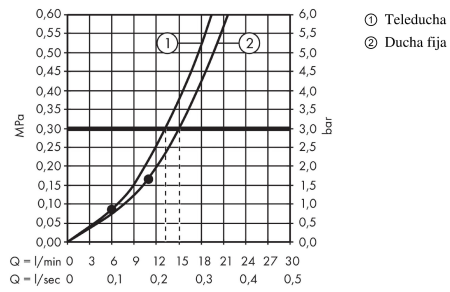

Crometta E
Showerspipe 240 1jet monomando de ducha
Acabado: **cromo** ref.: **27284000**

Diagrama de flujo