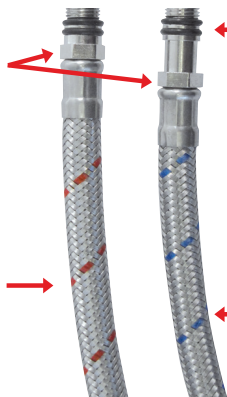

## Monomando lavabo Cristali negro

- Mecanismo : cartucho ceramico Ø 35 mm
- Empuñadura : metal tipo joystick
- Cuerpo : latón
- Caño : fijo laminado de cristal color negro
- Base : 50x50 mm
- Desagüe : pop-up zamak
- Tuerca de apriete : Ø 9 mm
- Latiguillos de conexión : inox F3/8 (12x17)
- Duración de garantía = Duración de disponibilidad de las piezas de recambio SPV = 5 años sobre producto, 1 año sobre recubrimiento de superficie y componentes (cartucho, cabezas, inversor...); juntas y problemas relacionados con la cal excluidos de garantía.

### Fácil de instalar

Tomas movidas para una apriete fácil

Prises décalées pour un serrage facile

Gemaakt offset voor het eenvoudig aandraaien

Tomadas compensar para o aperto fácil

rojo: agua caliente  
rouge : eau chaude  
rood: warm water  
vermelho : água quente

← 2 juntas tóricas para una impermeabilidad perfecta

2 joints toriques pour une parfaite étanchéité

2 pakkingen toriques voor een perfecte waterproofness

2 juntas tóricas para um impermeabilidade perfeito

### Mitigeur lavabo Cristali noir

- Mécanisme : cartouche céramique Ø 35 mm
- Poignée : métal type joystick
- Corps : laiton
- Bec : fixe lamellaire en verre couleur noir
- Embase : 50x50 mm
- Vidage : clic-clac zamak
- Écrou de serrage : Ø 9 mm
- Flexibles de raccordement : inox F 3/8 (12x17)
- Durée de garantie = Durée de disponibilité des pièces détachées SAV = 5 ans sur produit, 1 an sur revêtement de surface et composants (cartouche, têtes, inverseur...); joints et problèmes liés au calcaire hors garantie.