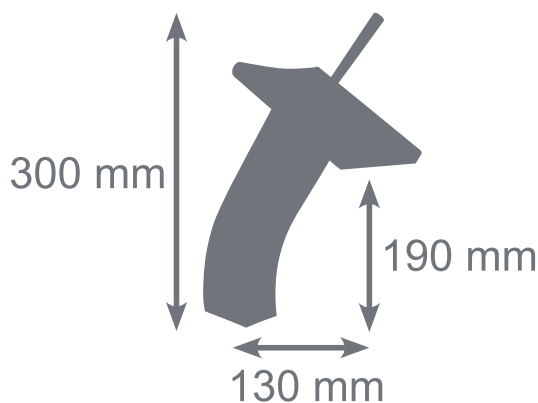

## Monomando lavabo Cristali negro

- Mecanismo : cartucho ceramico Ø 35 mm
- Empuñadura : metal tipo joystick
- Cuerpo : latón
- Caño : fijo laminado de cristal color negro
- Base : 50x50 mm
- Desagüe : pop-up zamak
- Tuerca de apriete : Ø 9 mm
- Latiguillos de conexión : inox F3/8 (12x17)
- Duración de garantía = Duración de disponibilidad de las piezas de recambio SPV = 5 años sobre producto, 1 año sobre recubrimiento de superficie y componentes (cartucho, cabezas, inversor...); juntas y problemas relacionados con la cal excluidos de garantía.