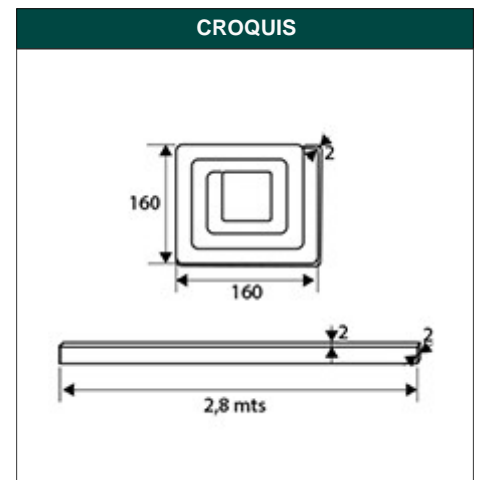

DESCRIPCIÓN BURLETE FREGADERO BLT12 GR

REFERENCIA 94193

EAN 8431488941936

FAMILIA COMPLEMENTOS COCINA

DIMENSIONES	(mm)
LARGO:	2.800,00
ANCHO:	2,00
ALTO:	2,00

PESO	(kg)
PESO UNIT. NETO:	0,00400
PESO UNIT. BRUTO:	0,00000

DESCRIPCIÓN COMERCIAL

BURLETE FREGADERO BLT12 GRIS

CARACTERÍSTICAS TÉCNICAS

ACABADO:	GRIS	MARCA:	MICEL 2 x 2 mm
MATERIAL:	CAUCHO	FAMILIA:	COMPLEMENTOS COCINA
PRESENTACION:	EAN13	EAN UNIDAD:	8431488941936
PAGINA CATALOGO:	349	EAN EMBALAJE:	18431488941933
UNIDAD FACTURACION:	UNIDAD	EAN INDIVIDUAL:	8431488982922
ESPESOR:	2 MM	PESO NETO:	0,004 Kg
ATRIBUTO 1:	AUTOADHESIVO	PESO BRUTO:	0 Kg