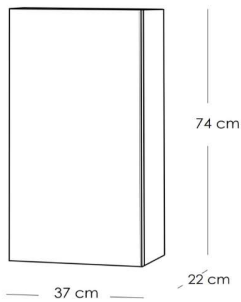

Ficha técnica. Información de producto

Cliente:

BAUHAUS

Armario auxiliar 1 puerta

Características	Armario auxiliar suspendido
Descripción	Distribución 1 puerta. Dispone de 1 estante interior móvil, permite regular a la altura deseada por el cliente.. Aportan un toque distintivo en el baño y complementan la ordenación de los artículos personales; haciendo uso de un espacio muy reducido del aseo.
Fabricación	Fabricado en España, EU

Características técnicas

Material	Cuerpo y frontal melamina de 16 mm
Detalles cajones y puertas	Sistema de cierre amortiguado, "soft-close".
Madera	Certificado FSC cadena de custodia

Medidas disponibles

Mueble (largo)	37 cm
Mueble(altura)	74 cm
Mueble(fondo)	22 cm

Acabados disponibles

NATURE

Códigos y referencias

SAP	DESCRIPCION
26800066	ARMARIO COLGANTE 74X37 NATURE