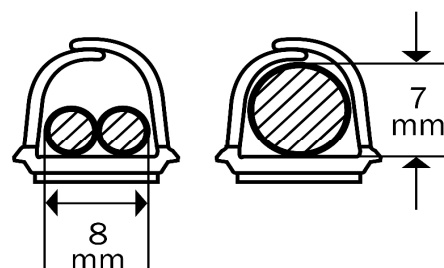

MATERIALES

**PERFIL
ADHESIVO**

PVC Rígido + PVC Flexible
Adhesivo acrílico modificado sobre soporte de espuma PE

ACABADOS

NEGRO
MARRÓN
BEIGE
BLANCO
GRIS METALIZADO

DIMENSIONES Y REFERENCIAS

mod. 2200			
Canal	Longitud [mm]	Color	Referencia
5,5x5	1000	WHITE	2200-2
		BROWN	2200-4
		BEIGE	2200-6

mod. 2201			
Canal	Longitud [mm]	Color	Referencia
8x7	1000	WHITE	2201-2
		BLACK	2201-3
		BROWN	2201-4
		BEIGE	2201-6
		SILVER	2201-7

mod. 2201			
Canal	Longitud [mm]	Color	Referencia
10,5x10	1000	WHITE	2202-2
		BROWN	2202-4
		BEIGE	2202-6
		SILVER	2202-7

CARACTERÍSTICAS

- Temperatura de servicio: -5°C ÷ 60°C
- Recomendado para aplicaciones interiores
- Material aislante y auto-extingible
- Está disponible una amplia gama de accesorios de conexión en los diferentes colores
- Cumple con el reglamento sobre el uso de sustancias peligrosas (RoHS)
- Grado de severidad 750 °C según UNE-EN-60695-2-1/2
- Materia prima V-0 s/ UL94
- Permite aplicación en superficies curvas (R30cm MIN)