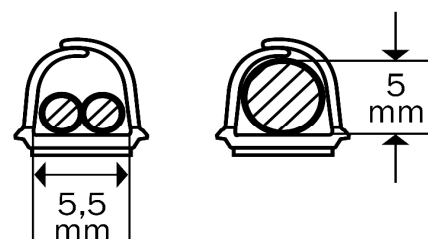

MATERIALES

**PERFIL
ADHESIVO**

PVC Rígido + PVC Flexible
Adhesivo acrílico modificado sobre soporte de espuma PE

ACABADOS

NEGRO
MARRÓN
BEIGE
BLANCO
GRIS METALIZADO

DIMENSIONES Y REFERENCIAS

mod. 2200			
Canal	Longitud [mm]	Color	Referencia
5,5x5	1000	WHITE	2200-2
		BROWN	2200-4
		BEIGE	2200-6

mod. 2201			
Canal	Longitud [mm]	Color	Referencia
8x7	1000	WHITE	2201-2
		BLACK	2201-3
		BROWN	2201-4
		BEIGE	2201-6
		SILVER	2201-7

mod. 2201			
Canal	Longitud [mm]	Color	Referencia
10,5x10	1000	WHITE	2202-2
		BROWN	2202-4
		BEIGE	2202-6
		SILVER	2202-7

CARACTERÍSTICAS

- Temperatura de servicio: -5°C ÷ 60°C
- Recomendado para aplicaciones interiores
- Material aislante y auto-extingible
- Está disponible una amplia gama de accesorios de conexión en los diferentes colores
- Cumple con el reglamento sobre el uso de sustancias peligrosas (RoHS)
- Grado de severidad 750 °C según UNE-EN-60695-2-1/2
- Materia prima V-0 s/ UL94
- Permite aplicación en superficies curvas (R30cm MIN)