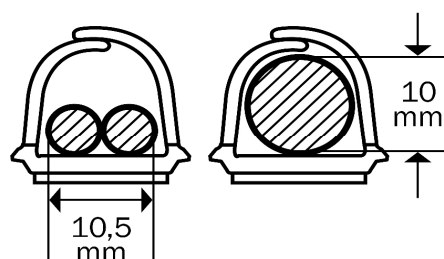

MATERIALES

**PERFIL
ADHESIVO**

PVC Rígido + PVC Flexible
Adhesivo acrílico modificado sobre soporte de espuma PE

ACABADOS

NEGRO
MARRÓN
BEIGE
BLANCO
GRIS METALIZADO

DIMENSIONES Y REFERENCIAS

mod. 2200			
Canal	Longitud [mm]	Color	Referencia
5,5x5	1000	WHITE	2200-2
		BROWN	2200-4
		BEIGE	2200-6

mod. 2201			
Canal	Longitud [mm]	Color	Referencia
8x7	1000	WHITE	2201-2
		BLACK	2201-3
		BROWN	2201-4
		BEIGE	2201-6
		SILVER	2201-7

mod. 2201			
Canal	Longitud [mm]	Color	Referencia
10,5x10	1000	WHITE	2202-2
		BROWN	2202-4
		BEIGE	2202-6
		SILVER	2202-7

CARACTERÍSTICAS

- Temperatura de servicio: -5°C ÷ 60°C
- Recomendado para aplicaciones interiores
- Material aislante y auto-extingible
- Está disponible una amplia gama de accesorios de conexión en los diferentes colores
- Cumple con el reglamento sobre el uso de sustancias peligrosas (RoHS)
- Grado de severidad 750 °C según UNE-EN-60695-2-1/2
- Materia prima V-0 s/ UL94
- Permite aplicación en superficies curvas (R30cm MIN)